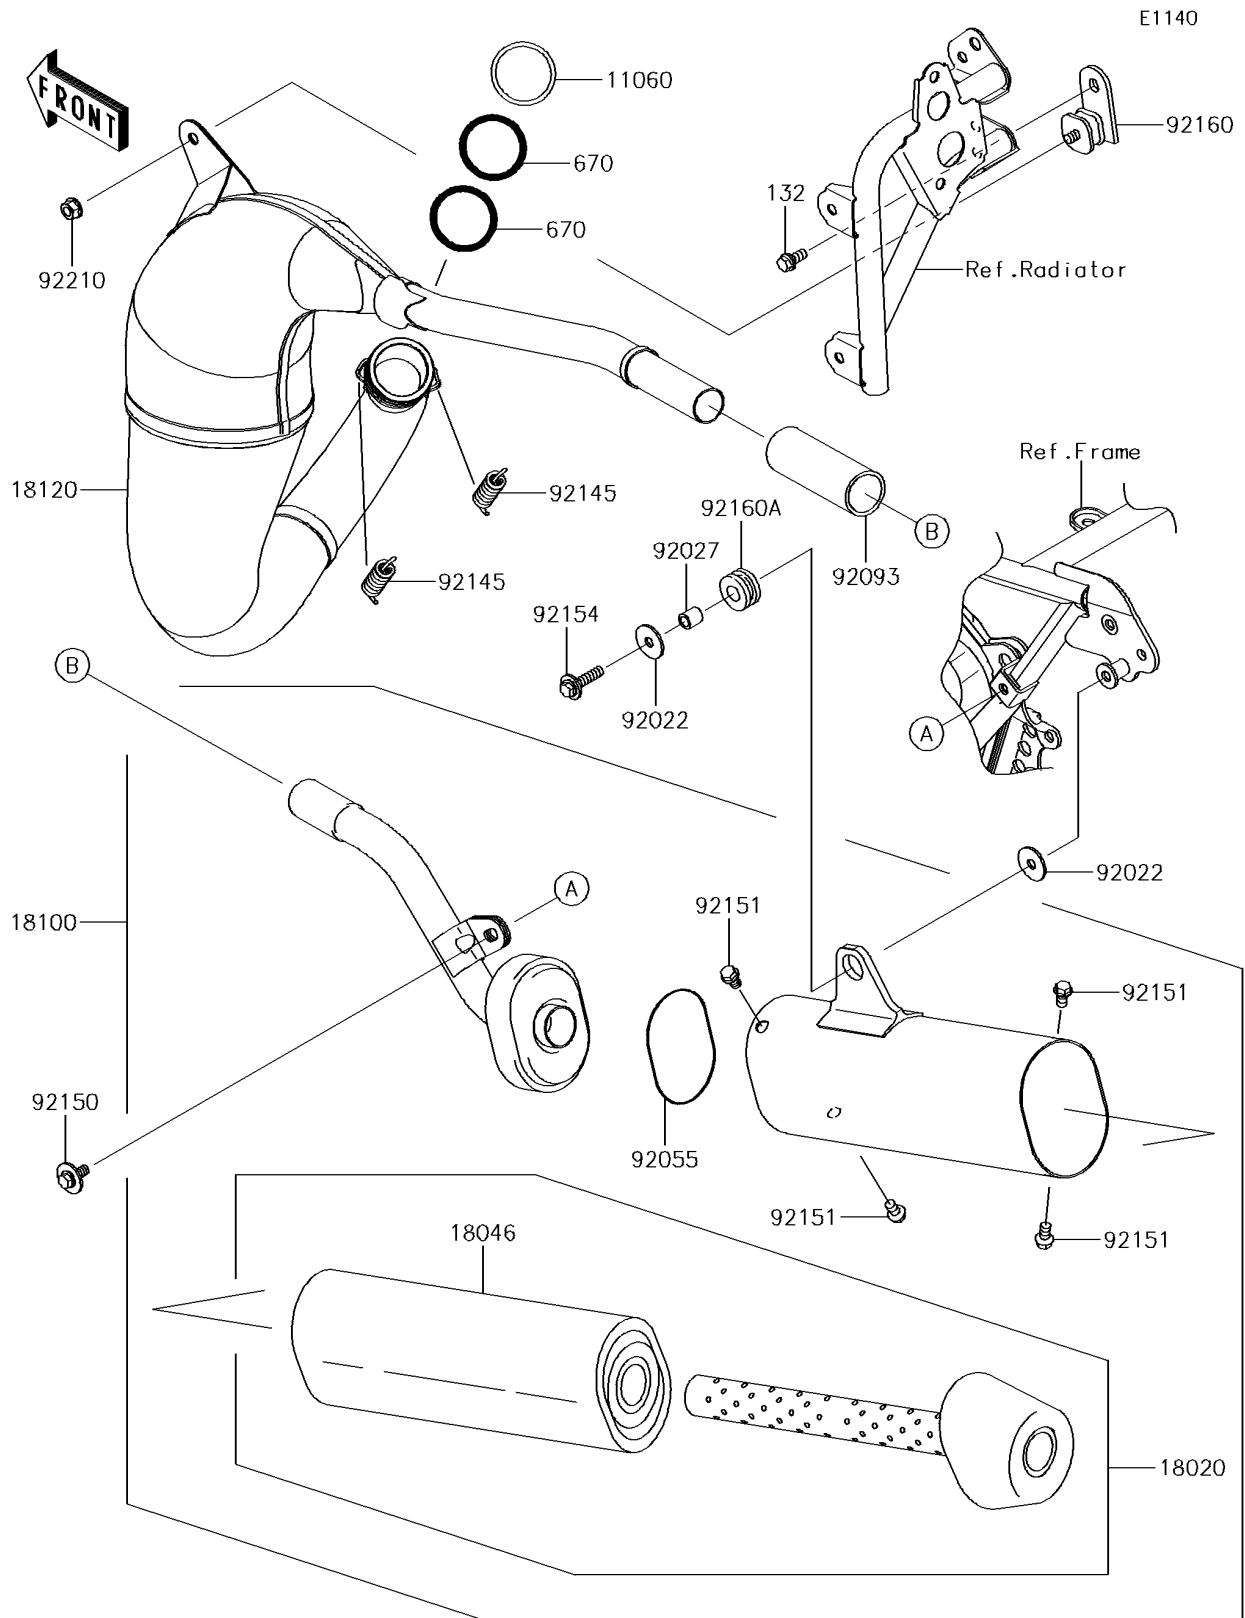

2016 KX™85 PARTS DIAGRAM

Muffler(s)

2016 KX™85 PARTS LIST

Muffler(s)

ITEM NAME	PART NUMBER	QUANTITY
GASKET,EXHAUST HOLDER (Ref # 11060)	11060-1842	1
BOLT-FLANGED-SMALL,6X12 (Ref # 132)	132BA0612	1
BAFFLE (Ref # 18020)	18020-1272	1
WOOL (Ref # 18046)	18046-1559	1
BODY-ASSY-MUFFLER (Ref # 18100)	18100-0016	1
CHAMBER-EXHAUST (Ref # 18120)	18120-0017	1
O RING (Ref # 670)	670E3034	1
WASHER,6.5X22X1.6 (Ref # 92022)	92022-237	1
COLLAR,6.8X10X10.5 (Ref # 92027)	92027-120	1
RING-O,BAFFLE PIPE (Ref # 92055)	92055-1461	1
SEAL,MUFFLER JOINT (Ref # 92093)	92093-1200	1
SPRING,EXHAUST CONNECTING (Ref # 92145)	92145-1340	1
BOLT,FLANGED,6X14,WASHER (Ref # 92150)	92150-1392	1
BOLT,FLANGED,6X10 (Ref # 92151)	92151-1822	1
BOLT,FLANGED,6X25 (Ref # 92154)	92154-0520	1
DAMPER,MUFFLER,FR (Ref # 92160)	92160-1176	1
DAMPER (Ref # 92160A)	92160-1913	1
NUT,FLANGED,6MM (Ref # 92210)	92210-0630	1