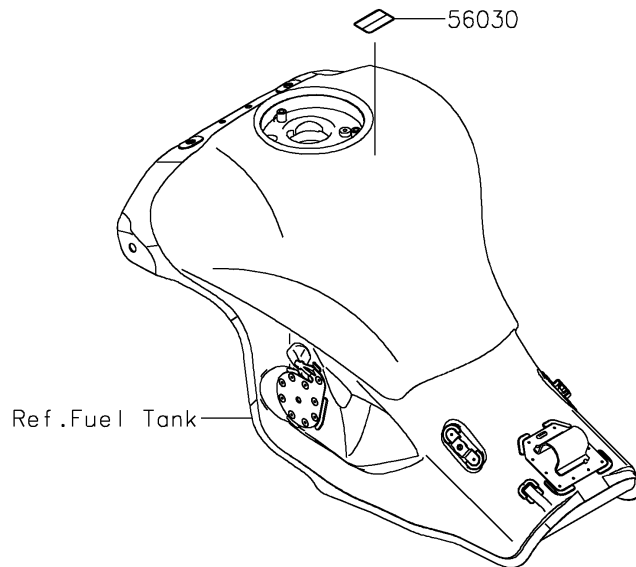

2019 NINJA® ZX™-10RR

PARTS DIAGRAM

Labels

F2860