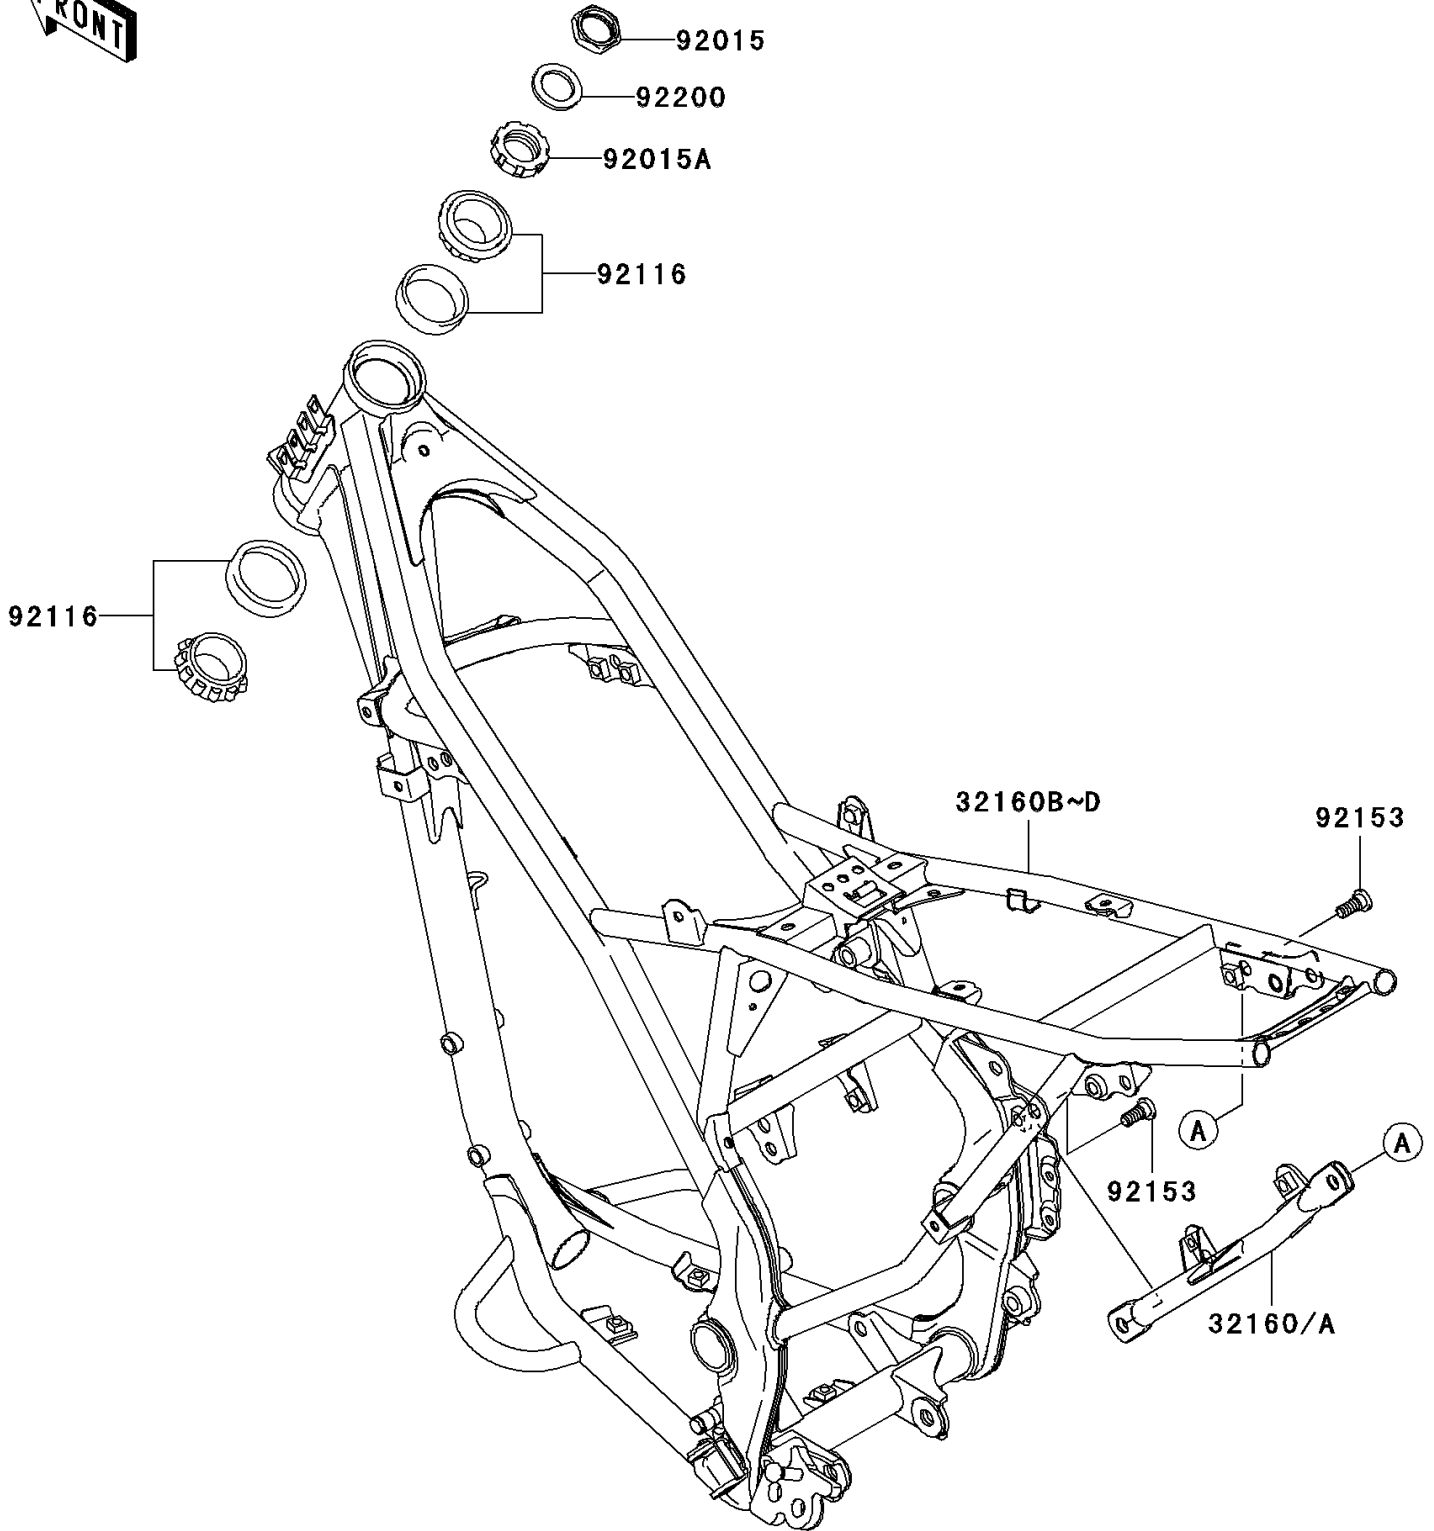

# 2011 KLX®140 PARTS DIAGRAM

Frame

F2120

## 2011 KLX®140 PARTS LIST

### Frame

| ITEM NAME                                    | PART NUMBER    | QUANTITY |
|--|----------------|----------|
| FRAME-COMP,RR,P.SILVER (Ref # 32160A)        | 32160-0239-458 | 1        |
| FRAME-COMP,MAIN,P.SILVER (Ref # 32160D)      | 32160-0342-458 | 1        |
| NUT,STEERING STEM,22MM (Ref # 92015)         | 92015-1653     | 1        |
| NUT,STEERING STEM,25MM (Ref # 92015A)        | 92015-1684     | 1        |
| BEARING-ROLLER,H1-CAP32005JRRS (Ref # 92116) | 92116-1065     | 2        |
| BOLT,SOCKET,8X20 (Ref # 92153)               | 92153-1621     | 2        |
| WASHER,STEERING STEM (Ref # 92200)           | 92200-0517     | 1        |