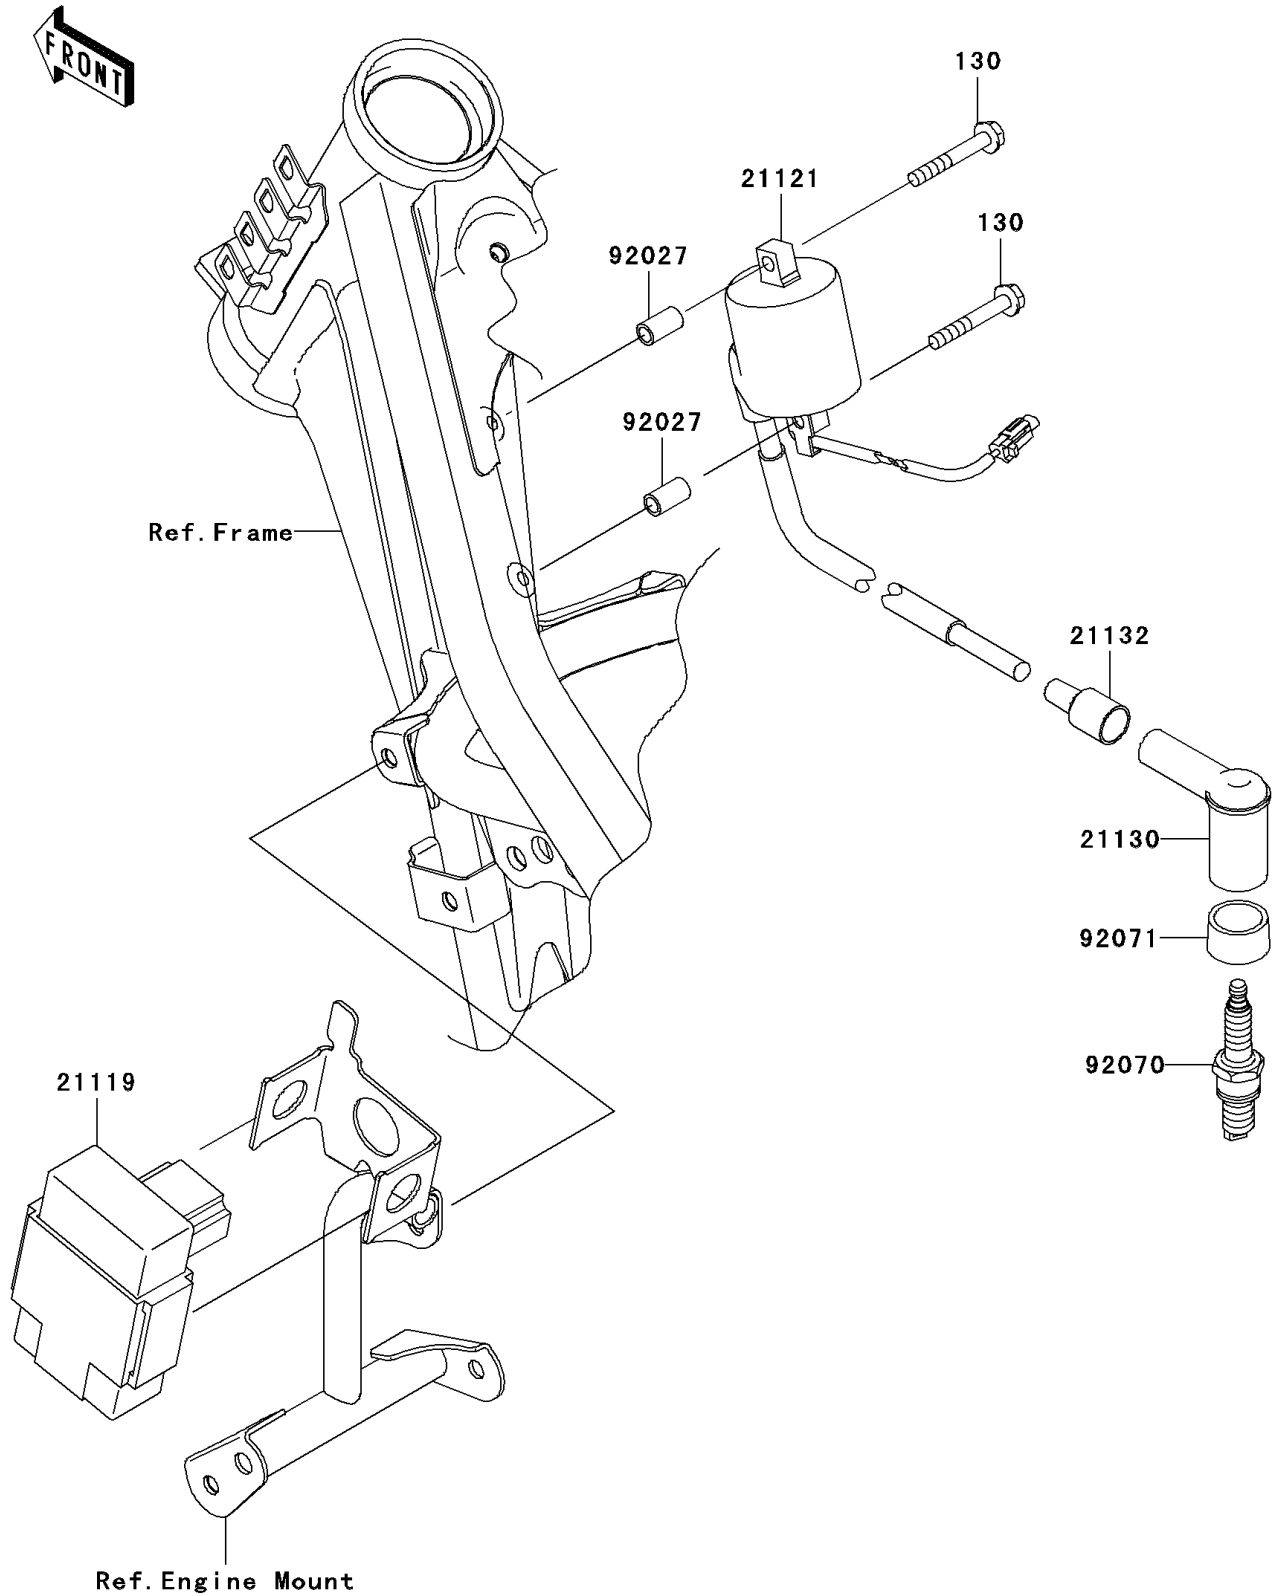

2008 KLX®140 PARTS DIAGRAM

Ignition System

E1830

2008 KLX®140 PARTS LIST

Ignition System

ITEM NAME	PART NUMBER	QUANTITY
BOLT-FLANGED,5X35 (Ref # 130)	130BA0535	2
IGNITER (Ref # 21119)	21119-0087	1
COIL-IGNITION (Ref # 21121)	21121-0036	1
CAP-SPARK PLUG (Ref # 21130)	21130-1003	1
GROMMET,HIGH TENSION (Ref # 21132)	21132-005	1
COLLAR,5.6X8X14.5 (Ref # 92027)	92027-1789	2
PLUG-SPARK,CR7HSA (Ref # 92070)	92070-1154	1
GROMMET,SPARK PLUG CAP (Ref # 92071)	92071-1015	1