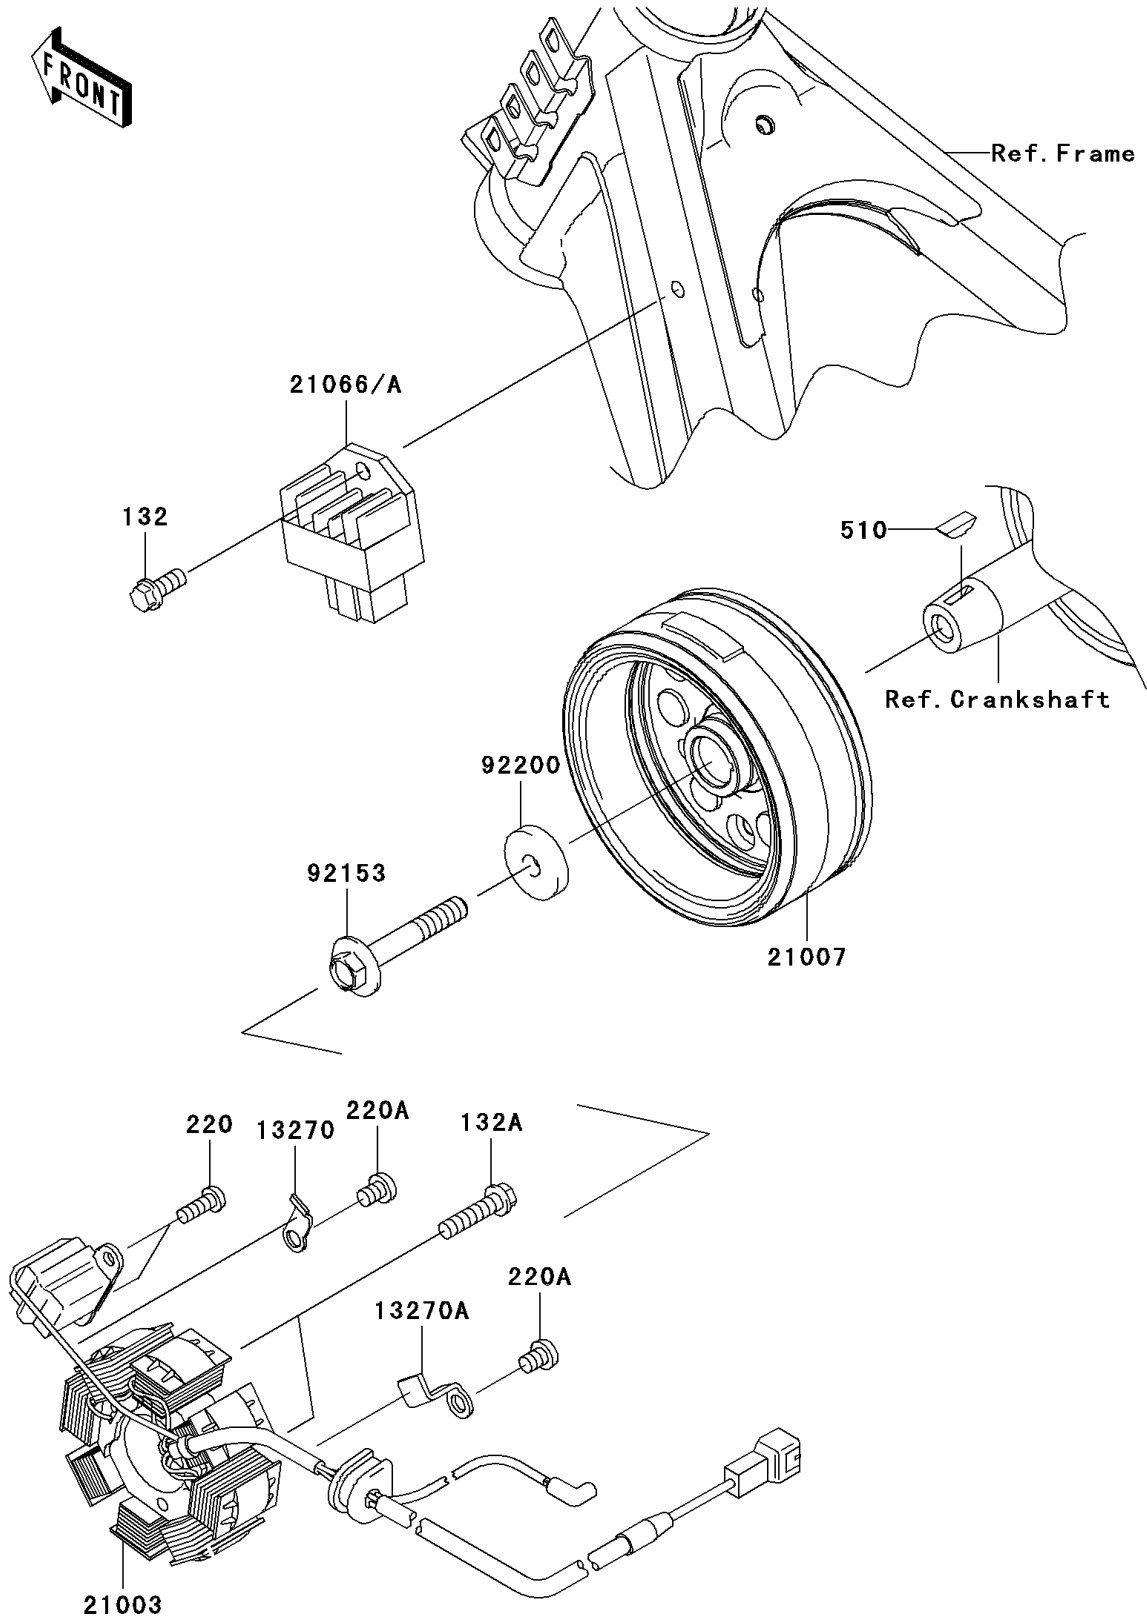

2008 KLX®140 PARTS DIAGRAM

Generator

E1810

2008 KLX®140 PARTS LIST

Generator

ITEM NAME	PART NUMBER	QUANTITY
BOLT-FLANGED-SMALL,6X14 (Ref # 132)	132BA0614	1
BOLT-FLANGED-SMALL,6X25 (Ref # 132A)	132BA0625	2
SCREW-PAN-CROS,5X14 (Ref # 220)	220AA0514	2
SCREW-PAN-CROS,6X8 (Ref # 220A)	220AA0608	2
KEY-WOODRUFF (Ref # 510)	510A3200	1
PLATE (Ref # 13270)	13270-1754	1
PLATE (Ref # 13270A)	13270-1961	1
STATOR (Ref # 21003)	21003-0066	1
ROTOR (Ref # 21007)	21007-0105	1
REGULATOR-VOLTAGE (Ref # 21066)	21066-0029	1
BOLT,8X50 (Ref # 92153)	92153-1135	1
WASHER,8.2X26X5 (Ref # 92200)	92200-1626	1