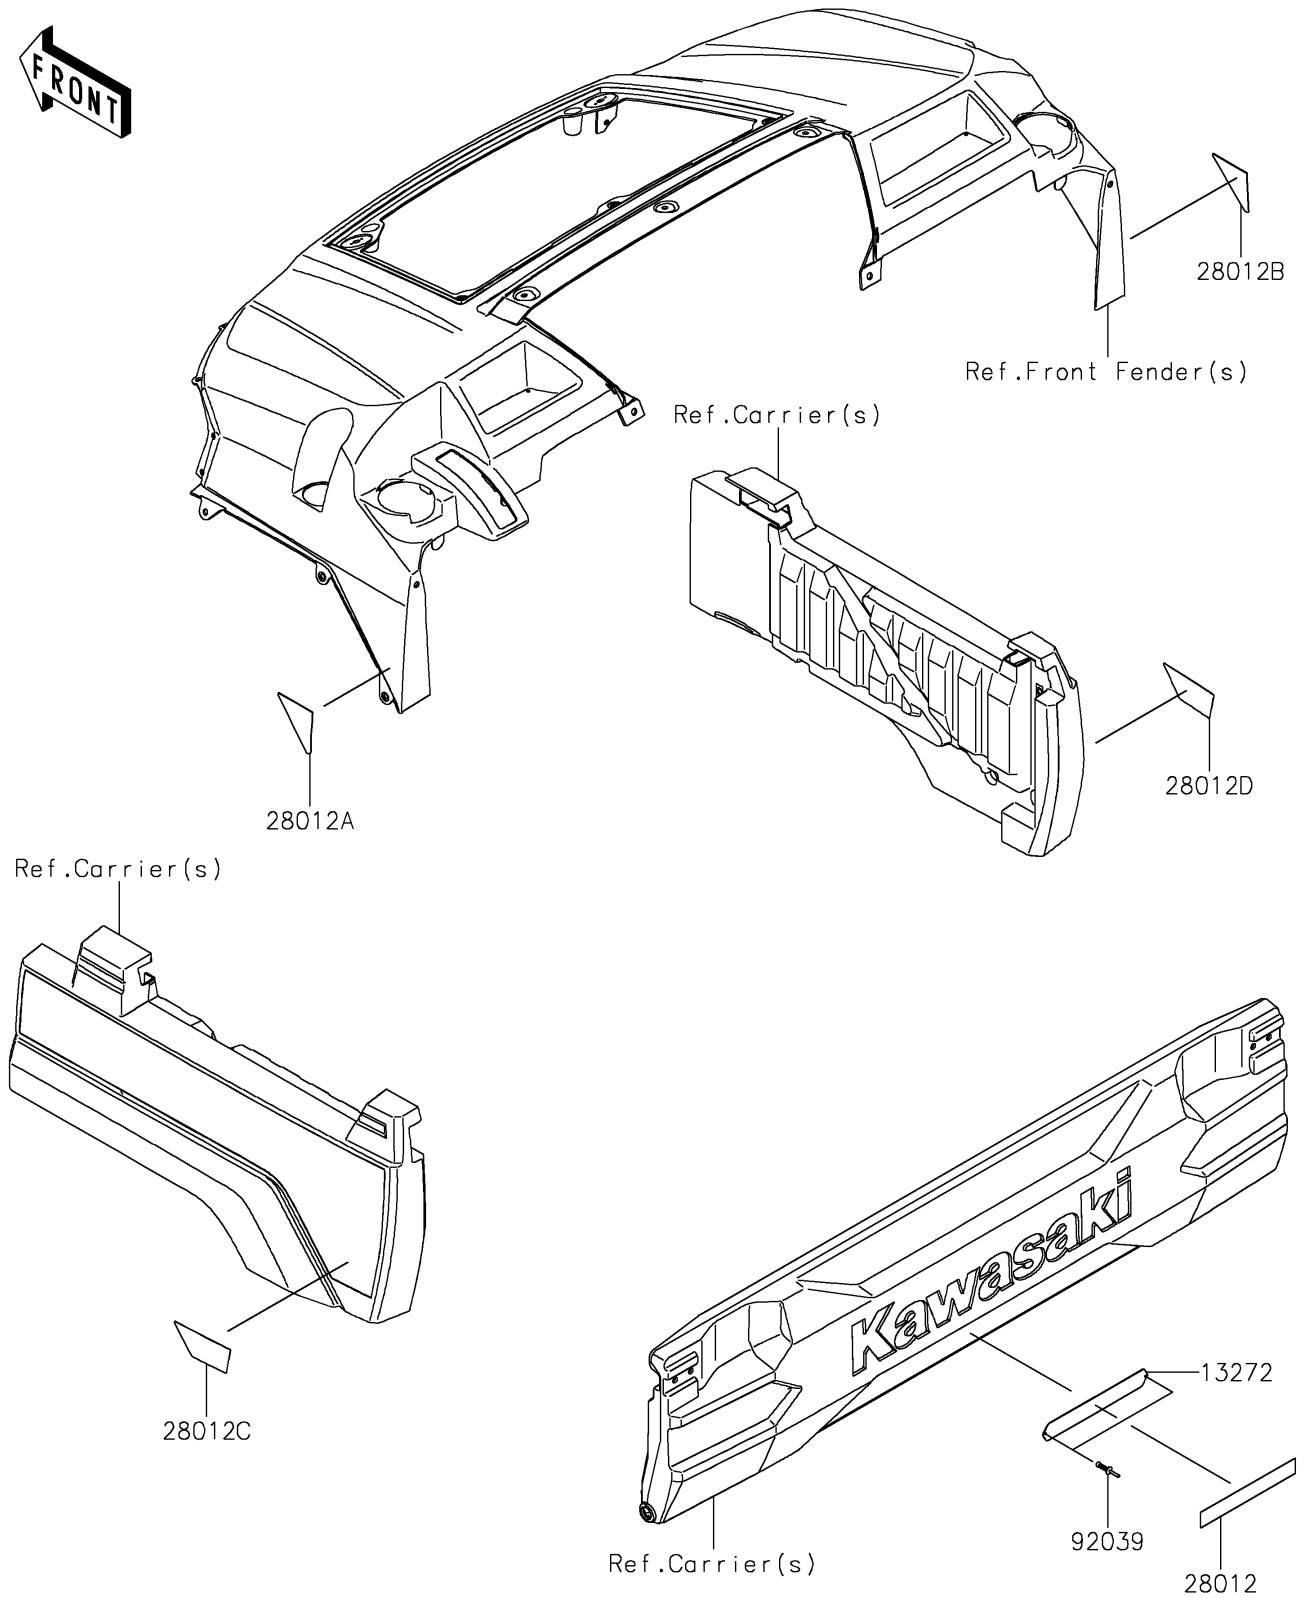

2019 MULE PRO-DXT™ EPS LE PARTS DIAGRAM

Reflectors

F2790

2019 MULE PRO-DXT™ EPS LE PARTS LIST

Reflectors

ITEM NAME	PART NUMBER	QUANTITY
PLATE,REFLECTOR (Ref # 13272)	13272-1819	1
REFLECTOR-REFLEX,RR,RED (Ref # 28012)	28012-0023	1
REFLECTOR-REFLEX,LH,YELLOW (Ref # 28012A)	28012-0031	1
REFLECTOR-REFLEX,RH,YELLOW (Ref # 28012B)	28012-0032	1
REFLECTOR-REFLEX,LH,RED (Ref # 28012C)	28012-0037	1
REFLECTOR-REFLEX,RH,RED (Ref # 28012D)	28012-0038	1
RIVET,3.2X14.2 (Ref # 92039)	92039-0744	1