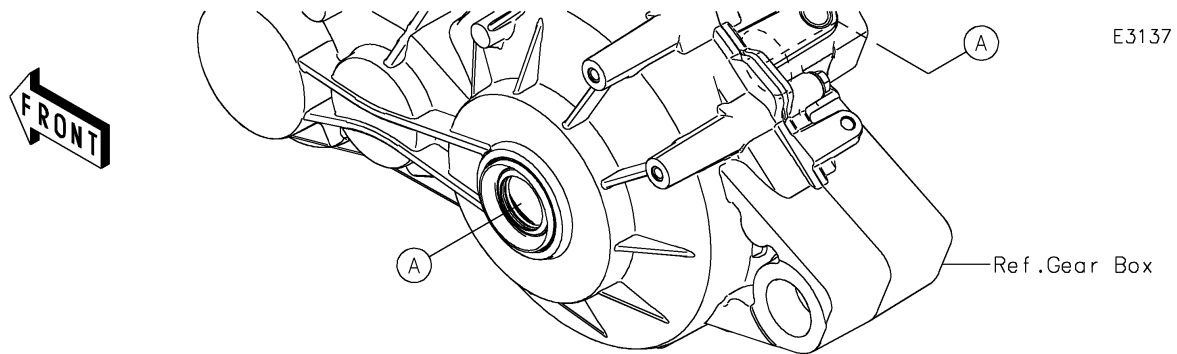

2019 MULE PRO-DXT™ EPS LE PARTS DIAGRAM

Drive Shaft-Rear

2019 MULE PRO-DXT™ EPS LE PARTS LIST

Drive Shaft-Rear

ITEM NAME	PART NUMBER	QUANTITY
BOOT,INSIDE (Ref # 49006)	49006-0585	1
BOOT,OUTSIDE (Ref # 49006A)	49006-0586	1
JOINT-BALL,RR,LH (Ref # 59266)	59266-0049	1
JOINT-BALL,RR,RH (Ref # 59266A)	59266-0050	1