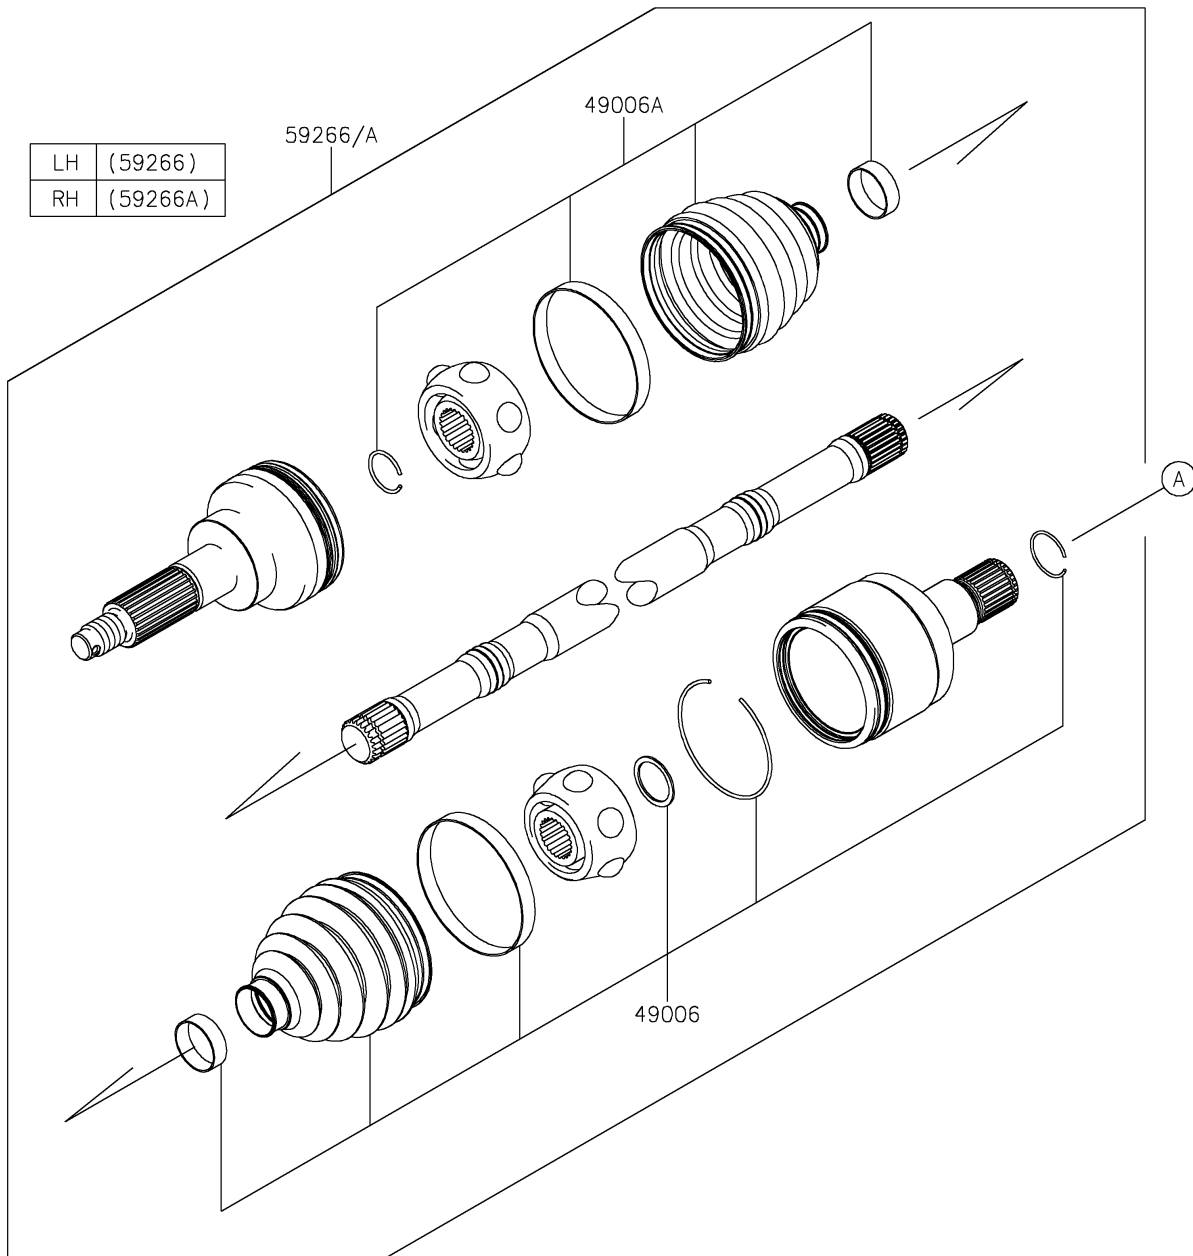

2019 MULE PRO-DXT™ EPS LE PARTS DIAGRAM

Drive Shaft-Rear

2019 MULE PRO-DXT™ EPS LE PARTS LIST

Drive Shaft-Rear

ITEM NAME	PART NUMBER	QUANTITY
BOOT,INSIDE (Ref # 49006)	49006-0585	1
BOOT,OUTSIDE (Ref # 49006A)	49006-0586	1
JOINT-BALL,RR,LH (Ref # 59266)	59266-0049	1
JOINT-BALL,RR,RH (Ref # 59266A)	59266-0050	1