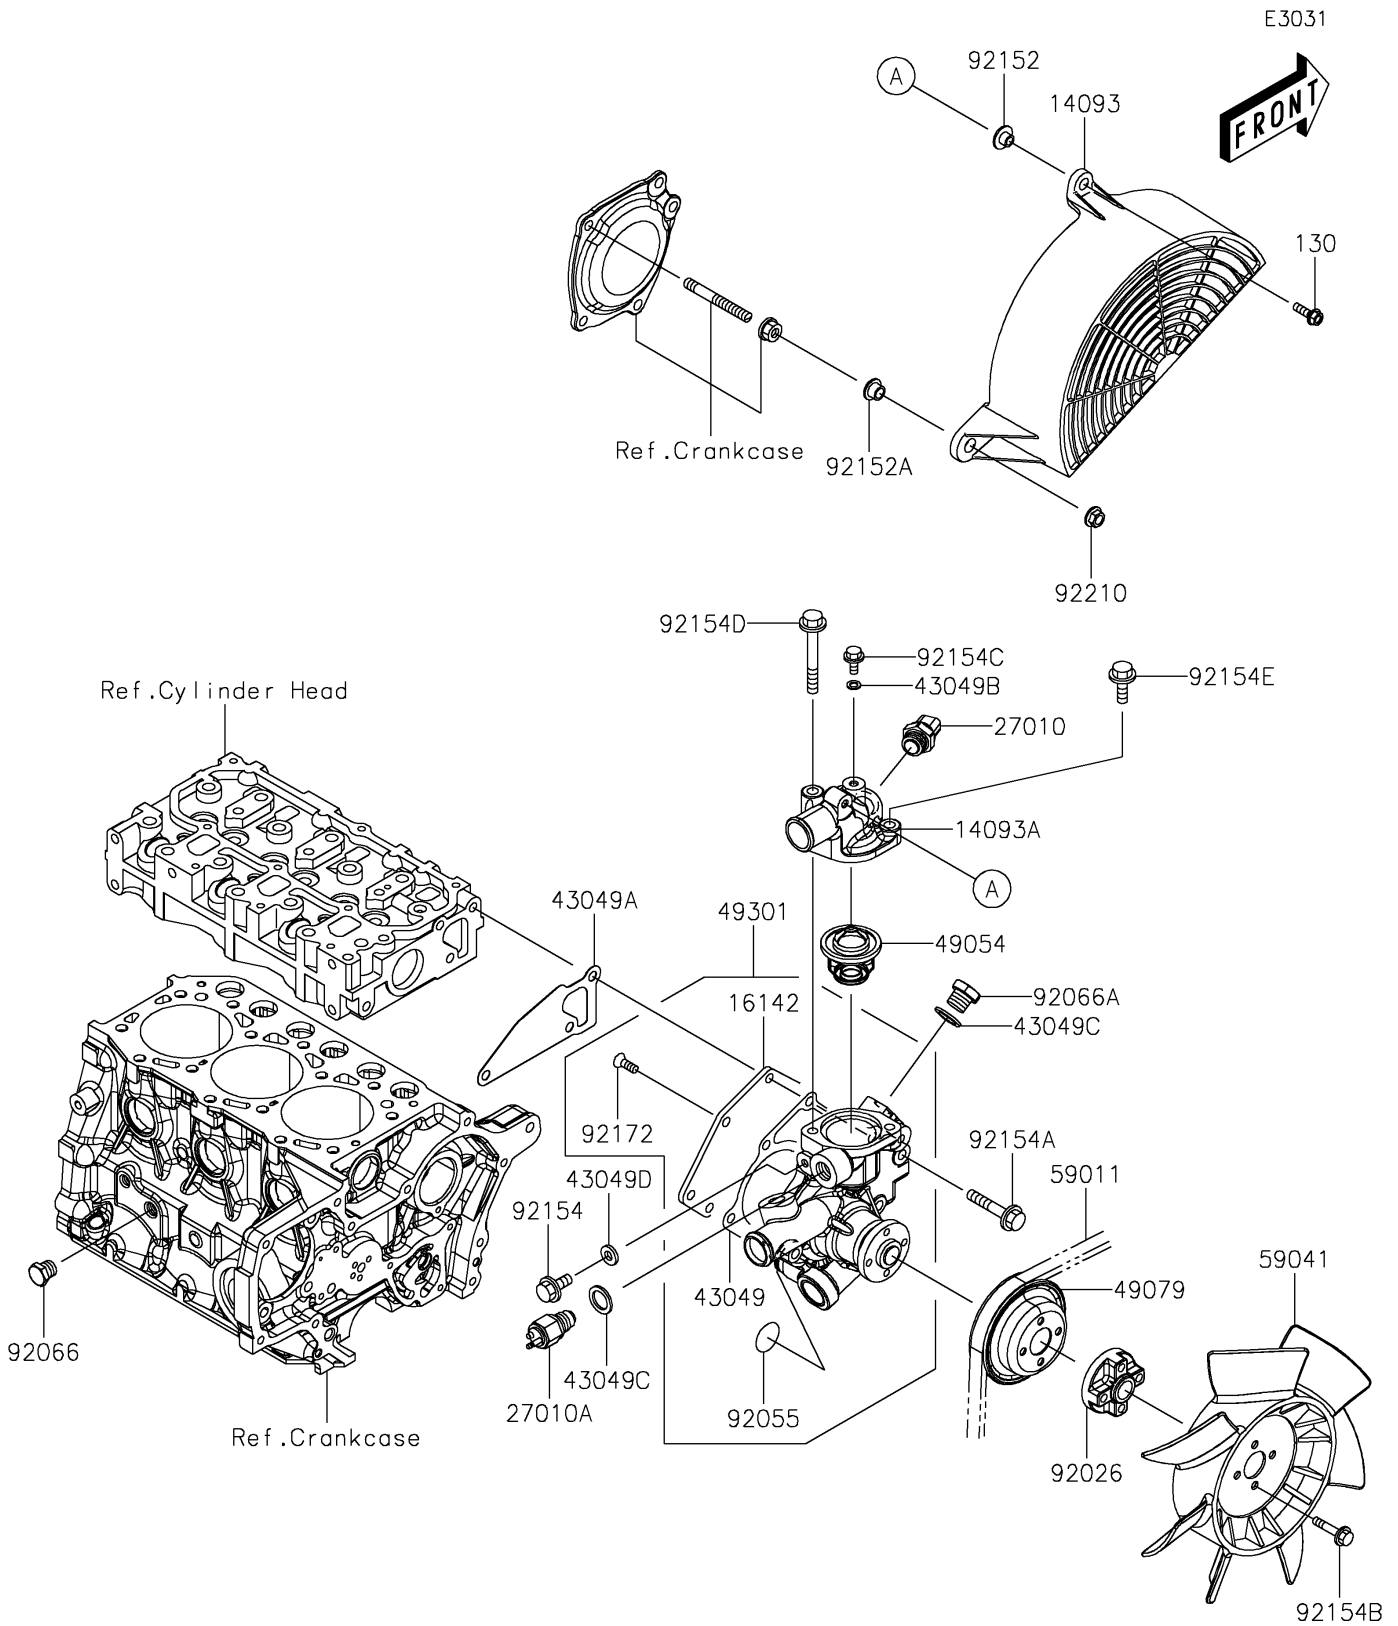

2019 MULE PRO-DXT™ EPS LE PARTS DIAGRAM

Water Pump

2019 MULE PRO-DXT™ EPS LE PARTS LIST

Water Pump

ITEM NAME	PART NUMBER	QUANTITY
BOLT-FLANGED,6X20 (Ref # 130)	130BA0620	1
COVER,FAN (Ref # 14093)	14093-0297	1
COVER,THERMOSTAT (Ref # 14093A)	14093-0446	1
COVER-PUMP (Ref # 16142)	16142-0736	1
SWITCH,THERMOSTAT (Ref # 27010)	27010-0839	1
SWITCH,THERMO (Ref # 27010A)	27010-0840	1
PACKING,WATER PUMP (Ref # 43049)	43049-0040	1
PACKING,WATER PUMP (Ref # 43049A)	43049-0041	1
PACKING,6X1 (Ref # 43049B)	43049-0042	1
PACKING (Ref # 43049C)	43049-0043	1
PACKING,8X1 (Ref # 43049D)	43049-0047	1
THERMOSTAT (Ref # 49054)	49054-0008	1
PULLEY-BELT (Ref # 49079)	49079-0027	1
PUMP-ASSY-WATER (Ref # 49301)	49301-0002	1
BELT,A35 (Ref # 59011)	59011-0045	1
FAN,COOLING (Ref # 59041)	59041-0015	1
SPACER (Ref # 92026)	92026-0820	1
RING-O (Ref # 92055)	92055-0858	1
PLUG,DRAIN (Ref # 92066)	92066-0853	1
PLUG (Ref # 92066A)	92066-0854	1
COLLAR (Ref # 92152)	92152-0181	1
COLLAR (Ref # 92152A)	92152-0613	1
BOLT,FLANGED,8X12 (Ref # 92154)	92154-1999	1
BOLT,FLANGED,8X45 (Ref # 92154A)	92154-2000	1
BOLT,FLANGED,6X30 (Ref # 92154B)	92154-2067	1
BOLT,FLANGED,6X10 (Ref # 92154C)	92154-2068	1
BOLT,FLANGED,8X65 (Ref # 92154D)	92154-2070	1
BOLT,FLANGED,8X28 (Ref # 92154E)	92154-2110	1
SCREW,6X12 (Ref # 92172)	92172-0987	1

2019 MULE PRO-DXT™ EPS LE PARTS LIST

Water Pump

ITEM NAME	PART NUMBER	QUANTITY
NUT,FLANGED,8MM (Ref # 92210)	92210-0555	1