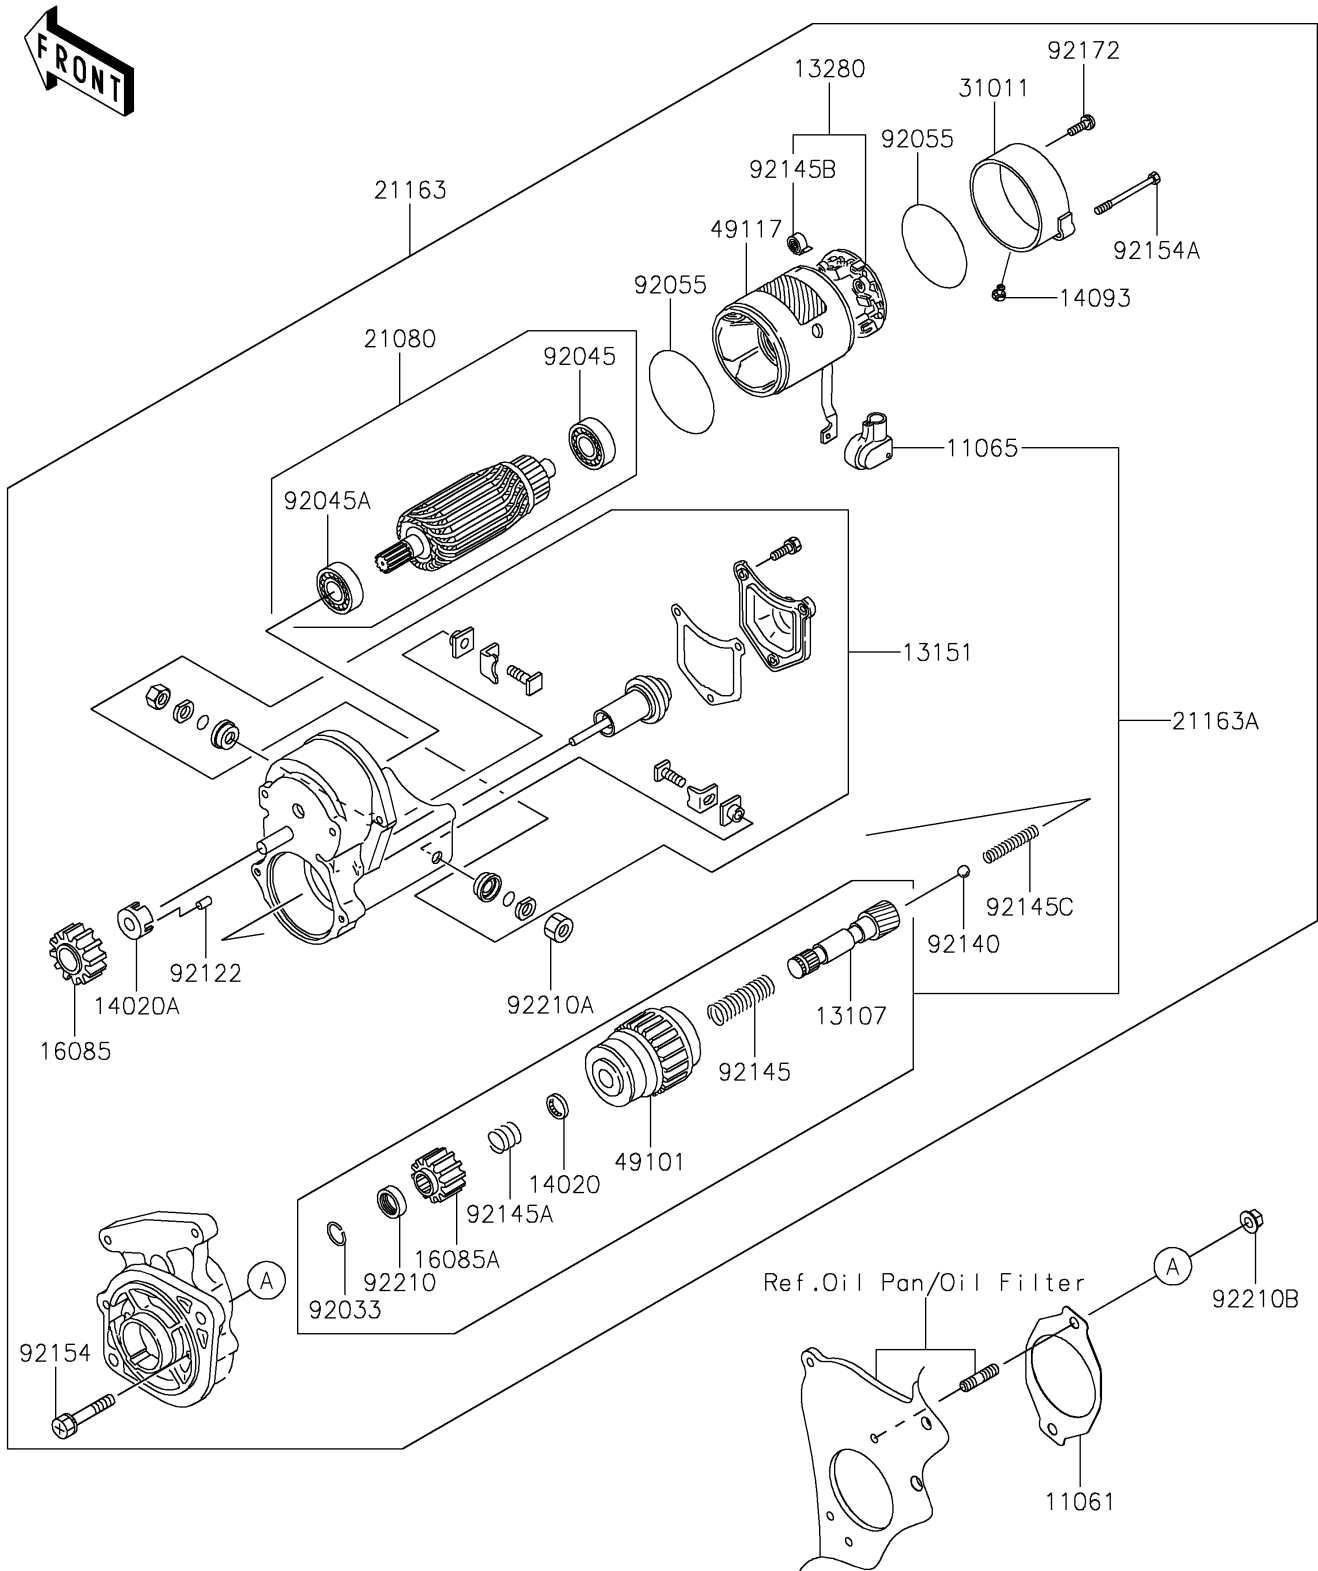

2019 MULE PRO-DXT™ EPS LE PARTS DIAGRAM

Starter Motor

E1840

2019 MULE PRO-DXT™ EPS LE PARTS LIST

Starter Motor

ITEM NAME	PART NUMBER	QUANTITY
GASKET,STARTER (Ref # 11061)	11061-1195	1
CAP (Ref # 11065)	11065-0939	1
SHAFT (Ref # 13107)	13107-0841	1
SWITCH-COMP,MAGNET (Ref # 13151)	13151-0573	1
HOLDER (Ref # 13280)	13280-0863	1
RETAINER (Ref # 14020)	14020-0020	1
RETAINER (Ref # 14020A)	14020-0021	1
COVER (Ref # 14093)	14093-0449	1
GEAR,PINION (Ref # 16085)	16085-0649	1
GEAR,PINION (Ref # 16085A)	16085-0652	1
ARMATURE (Ref # 21080)	21080-0010	1
STARTER-ELECTRIC (Ref # 21163)	21163-0752	1
STARTER-ELECTRIC (Ref # 21163A)	21163-0753	1
FRAME (Ref # 31011)	31011-0029	1
CLUTCH,STARTER (Ref # 49101)	49101-0002	1
YOKE (Ref # 49117)	49117-0593	1
RING-SNAP (Ref # 92033)	92033-0775	1
BEARING-BALL (Ref # 92045)	92045-0808	1
BEARING-BALL (Ref # 92045A)	92045-0809	1
RING-O (Ref # 92055)	92055-0863	1
ROLLER (Ref # 92122)	92122-0048	1
BALL (Ref # 92140)	92140-0017	1
SPRING (Ref # 92145)	92145-1713	1
SPRING (Ref # 92145A)	92145-1714	1
SPRING (Ref # 92145B)	92145-1715	1
SPRING (Ref # 92145C)	92145-1716	1
BOLT (Ref # 92154)	92154-2072	1
BOLT (Ref # 92154A)	92154-2073	1
SCREW (Ref # 92172)	92172-0988	1

2019 MULE PRO-DXT™ EPS LE PARTS LIST

Starter Motor

ITEM NAME	PART NUMBER	QUANTITY
NUT (Ref # 92210)	92210-1470	1
NUT (Ref # 92210A)	92210-1472	1
NUT,8MM (Ref # 92210B)	92210-1473	1