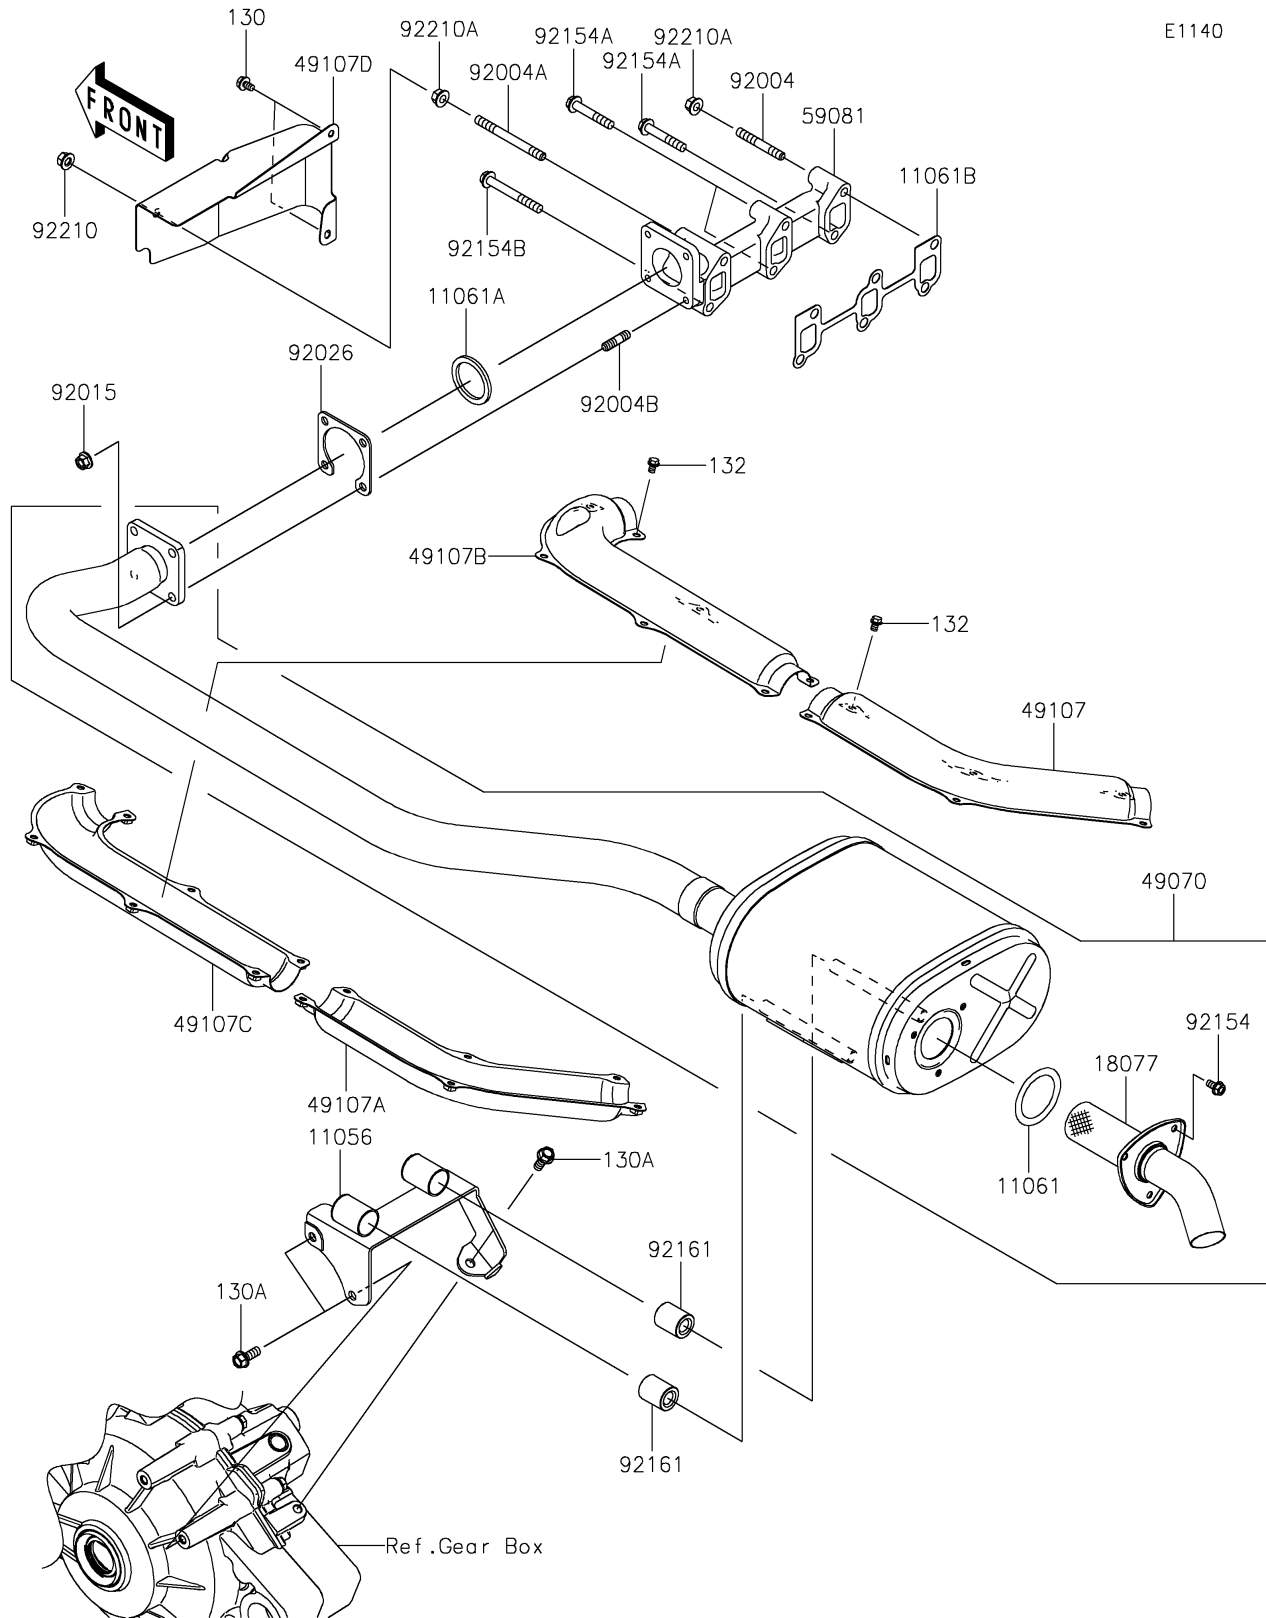

## 2019 MULE PRO-DXT™ EPS LE PARTS DIAGRAM

Muffler(s)

E1140

## 2019 MULE PRO-DXT™ EPS LE PARTS LIST

Muffler(s)

ITEM NAME	PART NUMBER	QUANTITY
BRACKET,MUFFLER MOUNT (Ref # 11056)	11056-7806	1
GASKET,EXHAUST PIPE (Ref # 11061)	11061-0013	1
GASKET,EXHAUST HOLDER (Ref # 11061A)	11061-0989	1
GASKET,EXHAUST MANIFOLD (Ref # 11061B)	11061-1194	1
BOLT-FLANGED,6X10 (Ref # 130)	130BA0610	1
BOLT-FLANGED,8X20 (Ref # 130A)	130BA0820	1
BOLT-FLANGED-SMALL,6X8 (Ref # 132)	132BD0608	1
ARRESTER-SPARK (Ref # 18077)	18077-0040	1
MUFFLER-COMP (Ref # 49070)	49070-0844	1
COVER-EXHAUST PIPE,RR,UPP (Ref # 49107)	49107-0771	1
COVER-EXHAUST PIPE,RR,LWR (Ref # 49107A)	49107-0772	1
COVER-EXHAUST PIPE,FR,UPP (Ref # 49107B)	49107-0773	1
COVER-EXHAUST PIPE,FR,LWR (Ref # 49107C)	49107-0774	1
COVER-EXHAUST PIPE (Ref # 49107D)	49107-0786	1
MANIFOLD-EXHAUST (Ref # 59081)	59081-0295	1
STUD,8X50 (Ref # 92004)	92004-0746	1
STUD,8X80 (Ref # 92004A)	92004-0747	1
STUD,8X22 (Ref # 92004B)	92004-0748	1
NUT,8MM (Ref # 92015)	92015-1402	1
SPACER (Ref # 92026)	92026-0817	1
BOLT,FLANGED,6X12 (Ref # 92154)	92154-0852	1
BOLT,FLANGED,8X50 (Ref # 92154A)	92154-1990	1
BOLT,FLANGED,8X71 (Ref # 92154B)	92154-1991	1
DAMPER (Ref # 92161)	92161-0961	1
NUT,8MM (Ref # 92210)	92210-1456	1
NUT,8MM (Ref # 92210A)	92210-1473	1