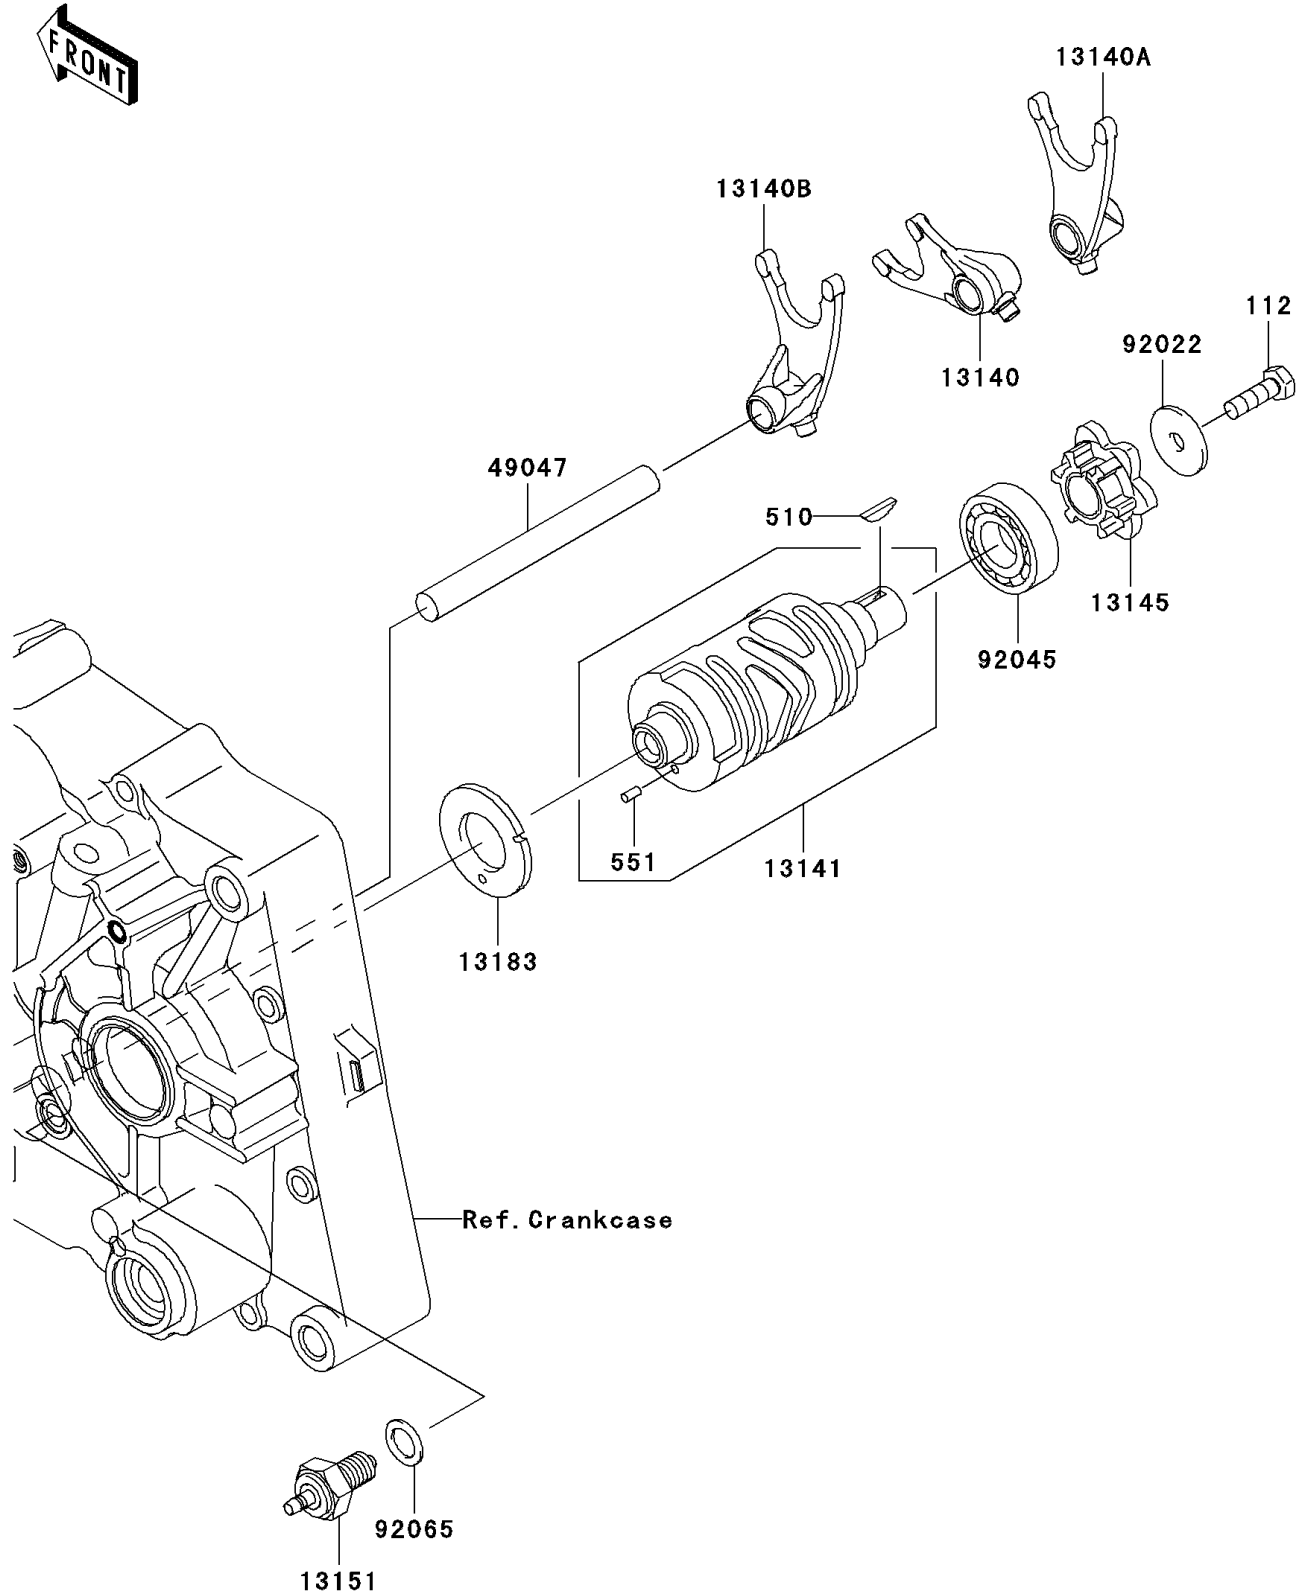

2011 KLX®140 PARTS DIAGRAM

Gear Change Drum/Shift Fork(s)

E1362

2011 KLX®140 PARTS LIST

Gear Change Drum/Shift Fork(s)

ITEM NAME	PART NUMBER	QUANTITY
BOLT-UPSET,6X20 (Ref # 112)	112CA0620	1
KEY-WOODRUFF (Ref # 510)	510A3200	1
PIN-DOWEL,3X6 (Ref # 551)	551A0306	1
FORK-SHIFT,INPUT (Ref # 13140)	13140-0051	1
FORK-SHIFT,OUTPUT RH (Ref # 13140A)	13140-0052	1
FORK-SHIFT,OUTPUT LH (Ref # 13140B)	13140-0053	1
DRUM-CHANGE (Ref # 13141)	13141-0047	1
CAM-CHANGE DRUM (Ref # 13145)	13145-1084	1
SWITCH-COMP,NEUTRAL (Ref # 13151)	13151-1099	1
PLATE,CHANGE (Ref # 13183)	13183-1066	1
ROD-SHIFT (Ref # 49047)	49047-1094	1
WASHER,6.5X24X2 (Ref # 92022)	92022-1690	1
BEARING-BALL,17X35X10 (Ref # 92045)	92045-0126	1
GASKET,10.5X16X1 (Ref # 92065)	92065-058	1