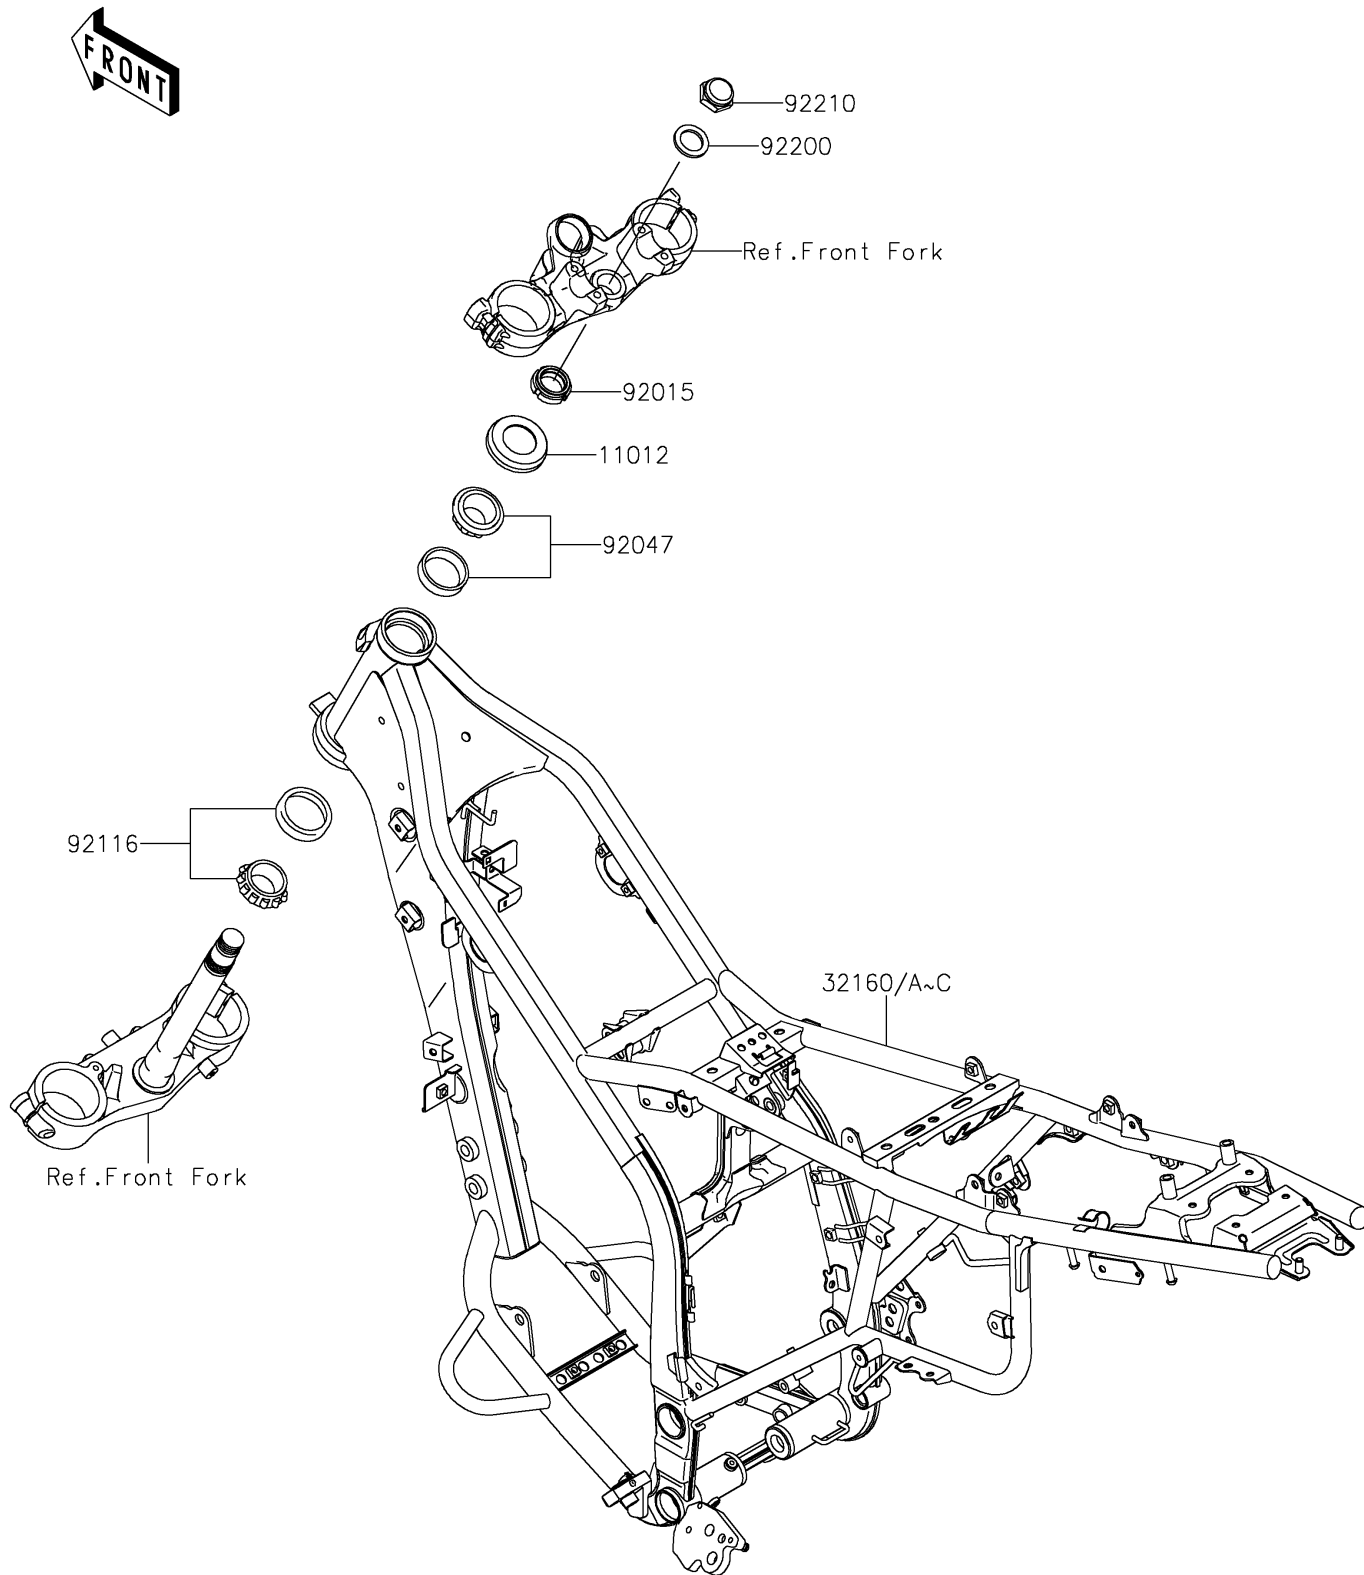

2019 KLX®250 CAMO PARTS DIAGRAM

Frame

F2120

2019 KLX®250 CAMO PARTS LIST

Frame

ITEM NAME	PART NUMBER	QUANTITY
CAP,STEERING STEM (Ref # 11012)	11012-1762	1
FRAME-COMP,F.S.BLACK (Ref # 32160)	32160-0610-18R	1
FRAME-COMP,F.S.BLACK (Ref # 32160B)	32160-0611-18R	1
NUT,25MM,T=12 (Ref # 92015)	92015-1546	1
RACE,ROLLER,32005JR RS (Ref # 92047)	92047-017	1
BEARING-ROLLER,HI-CAP32006JRRS (Ref # 92116)	92116-1069	1
WASHER,STEERING STEM (Ref # 92200)	92200-0517	1
NUT,CAP,22MM (Ref # 92210)	92210-0263	1