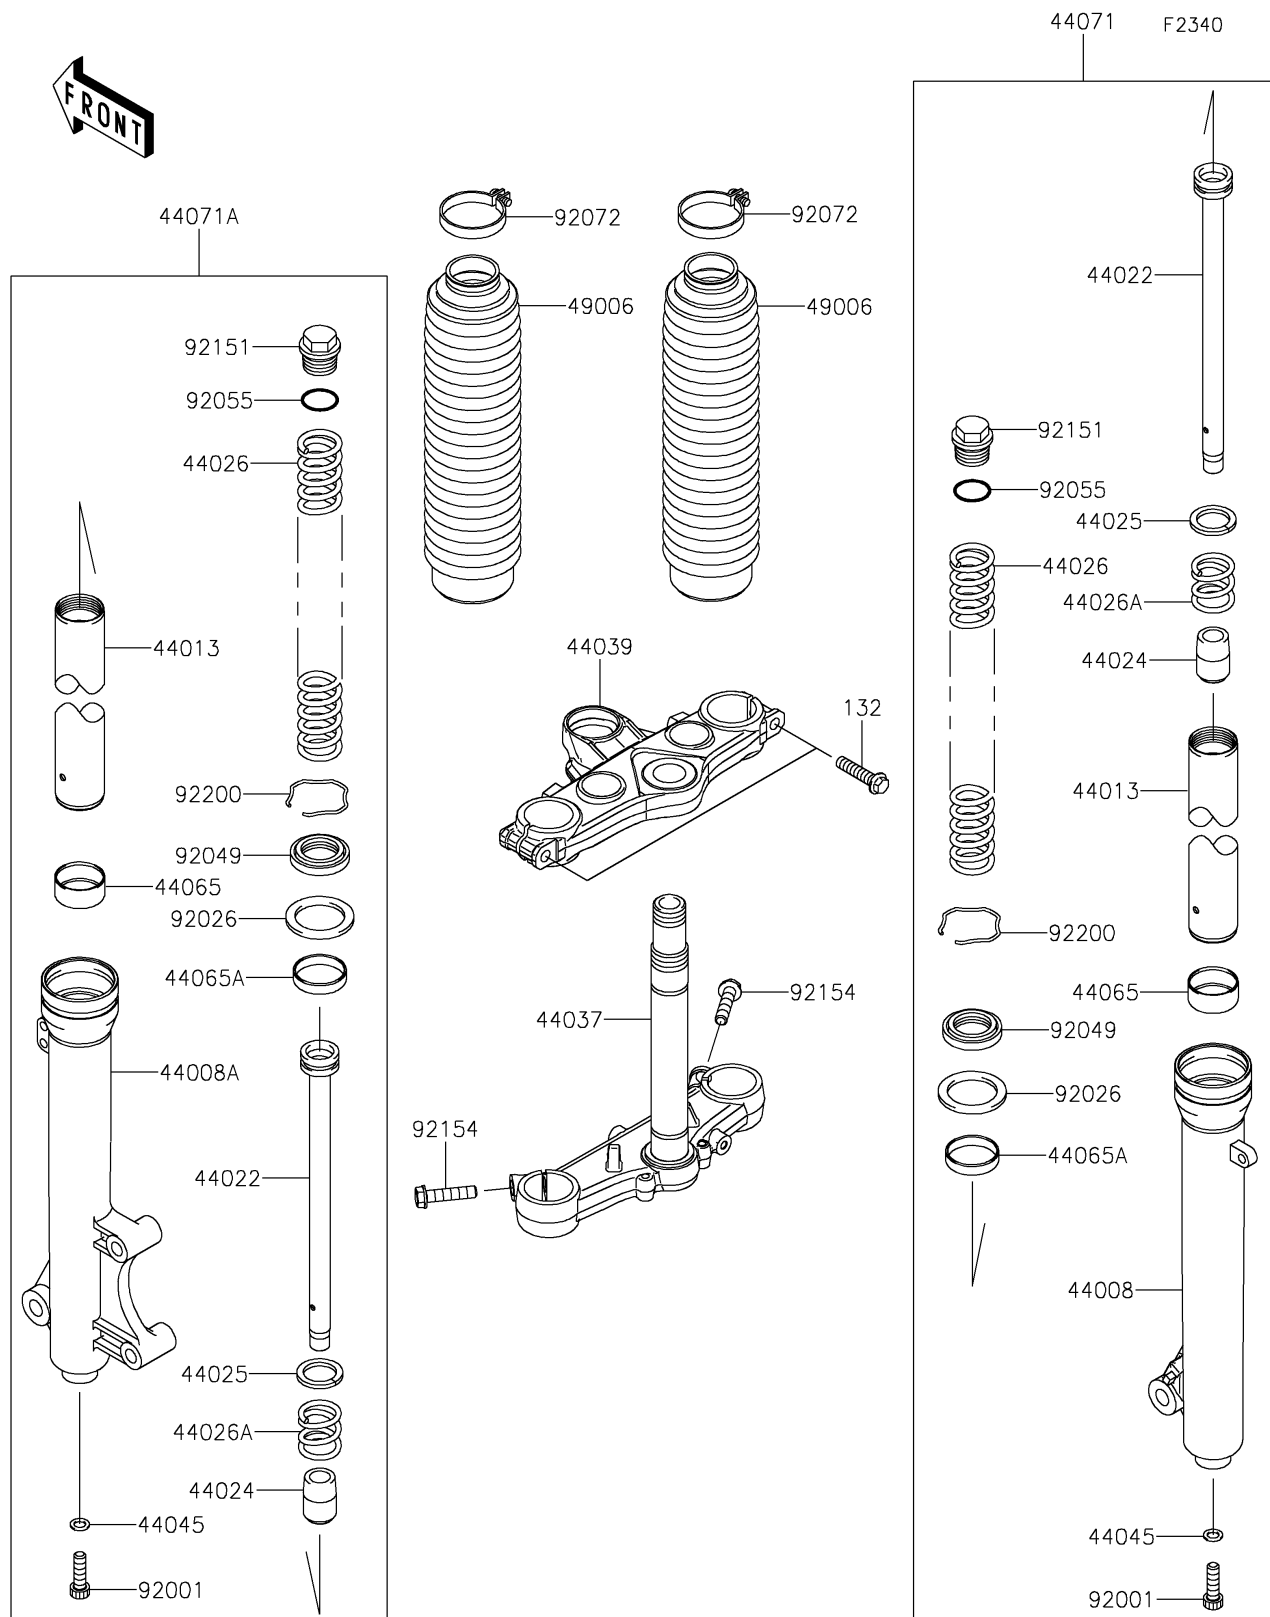

2018 KLX[®]150L

PARTS DIAGRAM

Front Fork

2018 KLX[®]150L

PARTS LIST

Front Fork

ITEM NAME	PART NUMBER	QUANTITY
BOLT-FLANGED-SMALL,8X35 (Ref # 132)	132BA0835	2
PIPE-FORK OUTER,RH,P.SILVER (Ref # 44008)	44008-0065-458	1
PIPE-FORK OUTER,LH,P.SILVER (Ref # 44008A)	44008-0074-458	1
PIPE-FORK INNER (Ref # 44013)	44013-0247	2
CYLINDER-FORK (Ref # 44022)	44022-0020	2
CAP-OIL-LOCK (Ref # 44024)	44024-1067	2
RING-FORK PISTON (Ref # 44025)	44025-1065	2
SPRING-FRONT FORK (Ref # 44026)	44026-0179	2
SPRING-FRONT FORK (Ref # 44026A)	44026-1417	2
HOLDER-FORK UNDER,P.SILVER (Ref # 44037)	44037-0138-458	1
HOLDER-FORK UPPER,P.SILVER (Ref # 44039)	44039-0083-458	1
GASKET,FORK CYLINDER BOLT (Ref # 44045)	44045-051	2
BUSHING-FRONT FORK,INNER PIPE (Ref # 44065)	44065-0053	2
BUSHING-FRONT FORK (Ref # 44065A)	44065-1133	2
DAMPER-ASSY,RH,P.SILVER (Ref # 44071)	44071-1302-458	1
DAMPER-ASSY,LH,P.SILVER (Ref # 44071A)	44071-1303-458	1
BOOT,FORK,BLACK (Ref # 49006)	49006-0583-BD	2
BOLT,FORK CYLINDER (Ref # 92001)	92001-1464	2
SPACER (Ref # 92026)	92026-1365	2
SEAL-OIL,FORK OUTER TUBE (Ref # 92049)	92049-1524	2
RING-O,FORK TOP (Ref # 92055)	92055-1367	2
BAND,BOOT (Ref # 92072)	92072-0107	2
BOLT,FORK TOP (Ref # 92151)	92151-1262	2
BOLT (Ref # 92154)	92154-1169	2
WASHER (Ref # 92200)	92200-1496	2