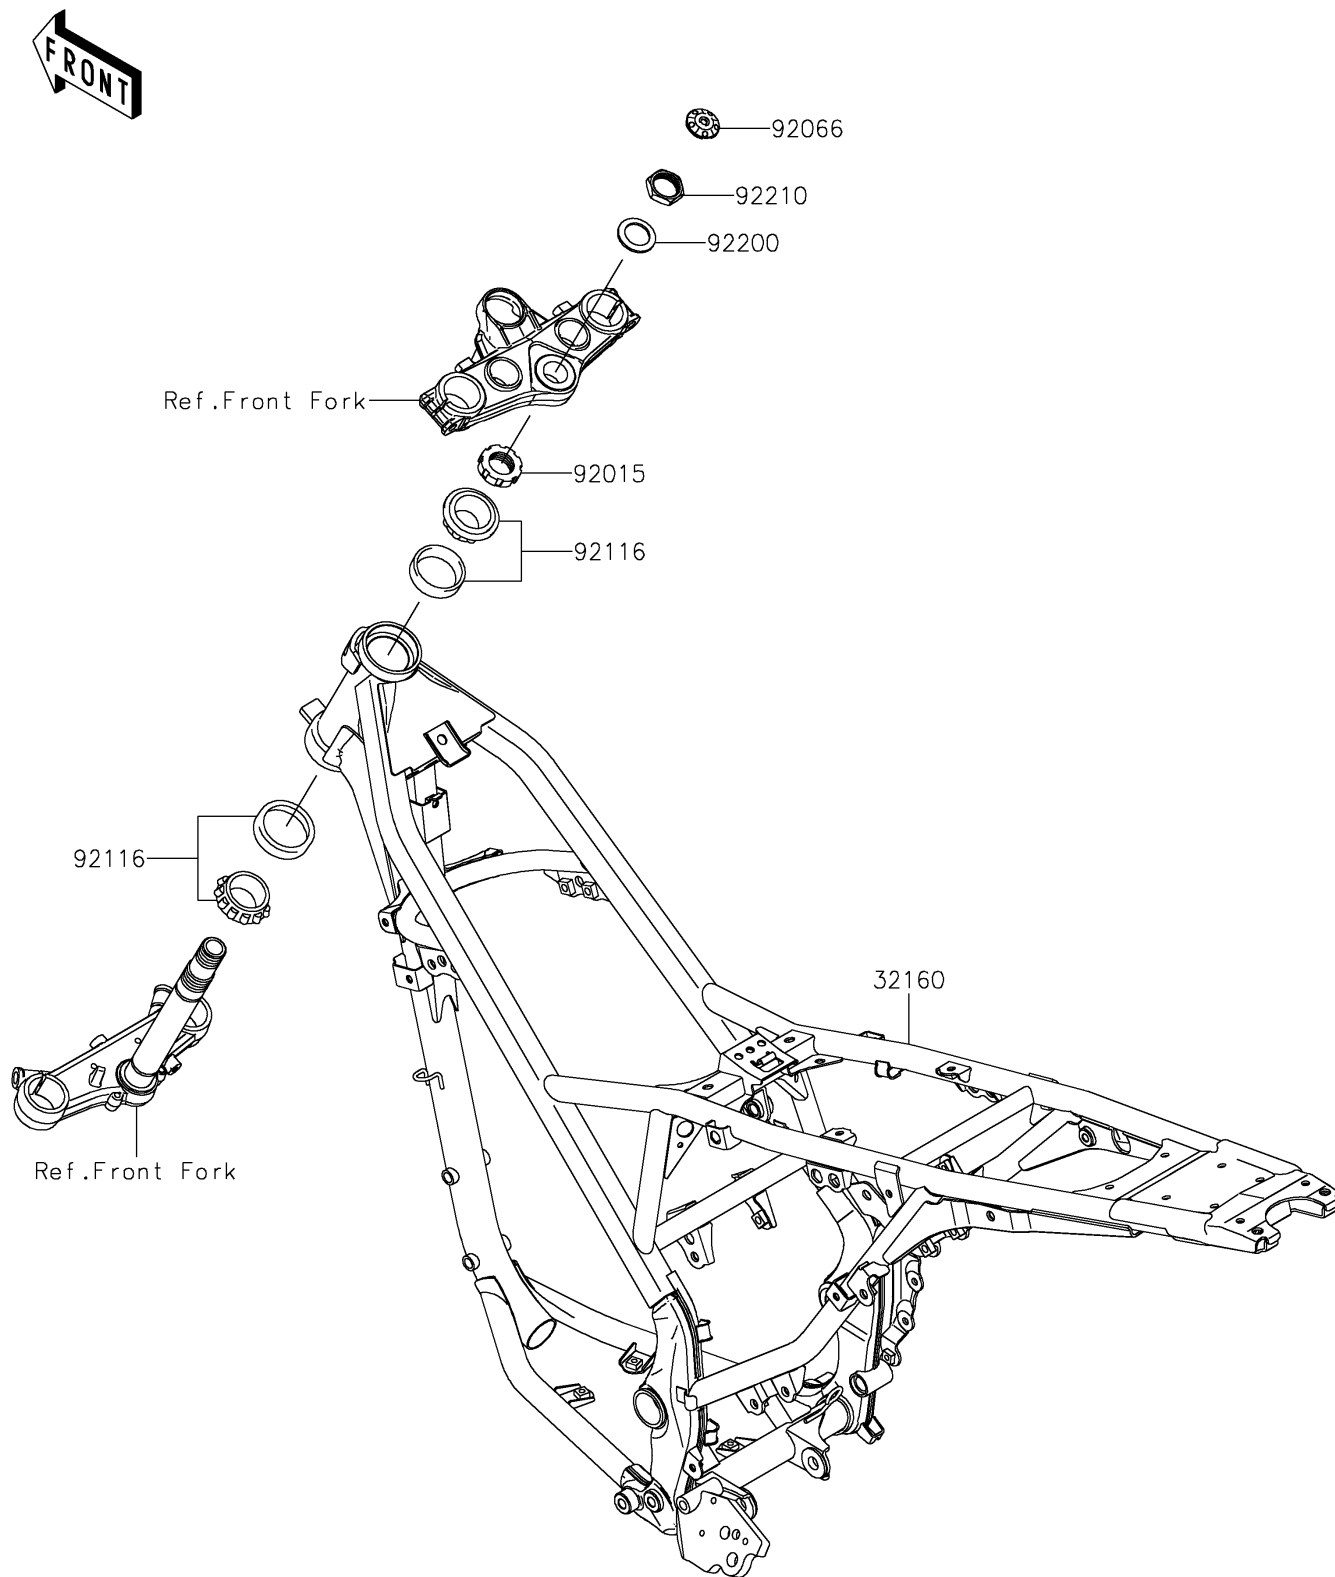

2018 KLX®150L PARTS DIAGRAM

Frame

F2120

2018 KLX®150L PARTS LIST

Frame

ITEM NAME	PART NUMBER	QUANTITY
FRAME-COMP,P.SILVER (Ref # 32160)	32160-0985-458	1
NUT,STEERING STEM,25MM (Ref # 92015)	92015-1684	1
PLUG (Ref # 92066)	92066-0162	1
BEARING-ROLLER,H1-CAP32005JRRS (Ref # 92116)	92116-1065	1
WASHER,23X34X2.2 (Ref # 92200)	92200-0891	1
NUT,STEERING STEM,22MM (Ref # 92210)	92210-1521	1