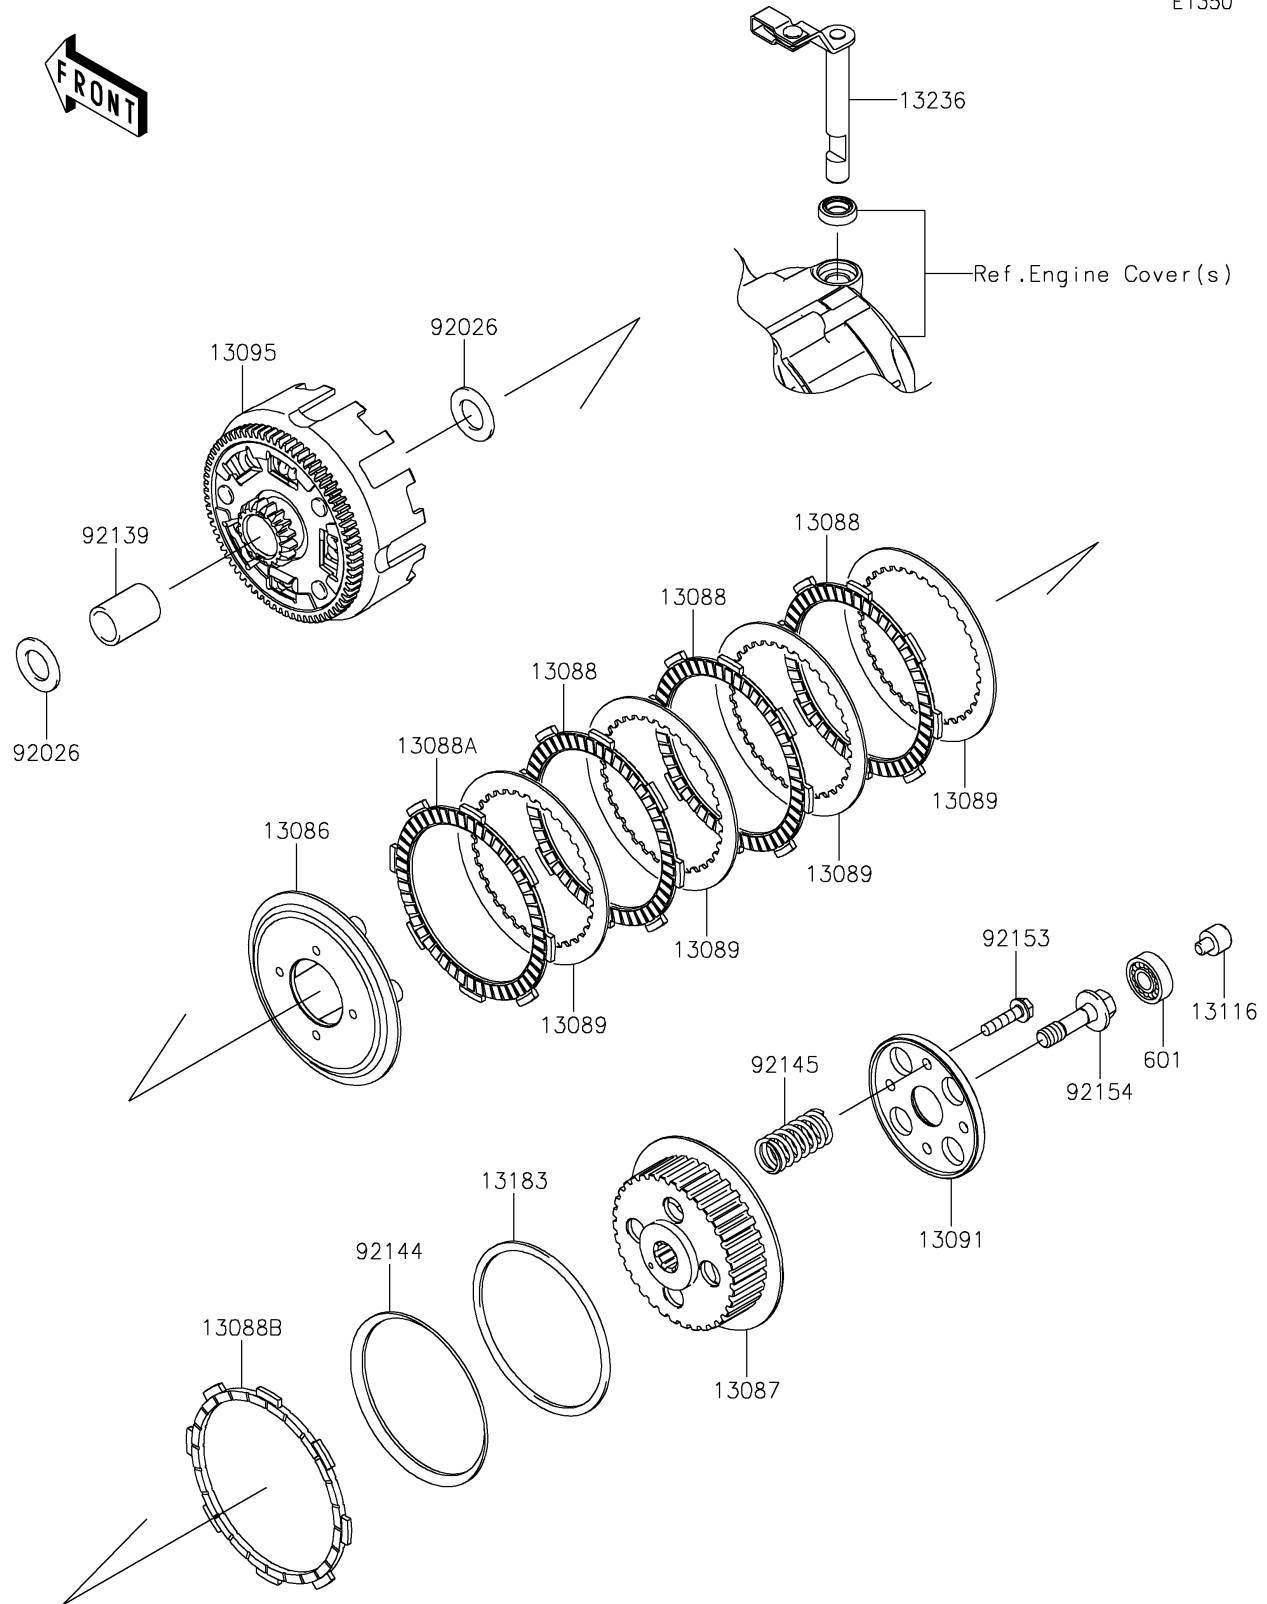

2018 KLX®150L PARTS DIAGRAM

Clutch

E1350

2018 KLX®150L PARTS LIST

Clutch

ITEM NAME	PART NUMBER	QUANTITY
WHEEL-CLUTCH (Ref # 13086)	13086-1070	1
HUB-CLUTCH (Ref # 13087)	13087-1161	1
PLATE-FRICTION (Ref # 13088)	13088-0040	1
PLATE-FRICTION (Ref # 13088A)	13088-0041	1
PLATE-FRICTION,ID=100 (Ref # 13088B)	13088-1077	1
PLATE-CLUTCH (Ref # 13089)	13089-1108	1
HOLDER,CLUTCH SPRING (Ref # 13091)	13091-1920	1
HOUSING-COMP-CLUTCH (Ref # 13095)	13095-0571	1
ROD-PUSH (Ref # 13116)	13116-0706	1
PLATE (Ref # 13183)	13183-1274	1
LEVER-COMP,CLUTCH RELEASE (Ref # 13236)	13236-0174	1
BEARING-BALL (Ref # 601)	601A6000	1
SPACER (Ref # 92026)	92026-1614	1
BUSHING,17X22X30 (Ref # 92139)	92139-0871	1
SPRING,CLUTCH (Ref # 92144)	92144-1289	1
SPRING (Ref # 92145)	92145-0861	1
BOLT,6X25 (Ref # 92153)	92153-1067	1
BOLT,FLANGED,10X36 (Ref # 92154)	92154-1056	1