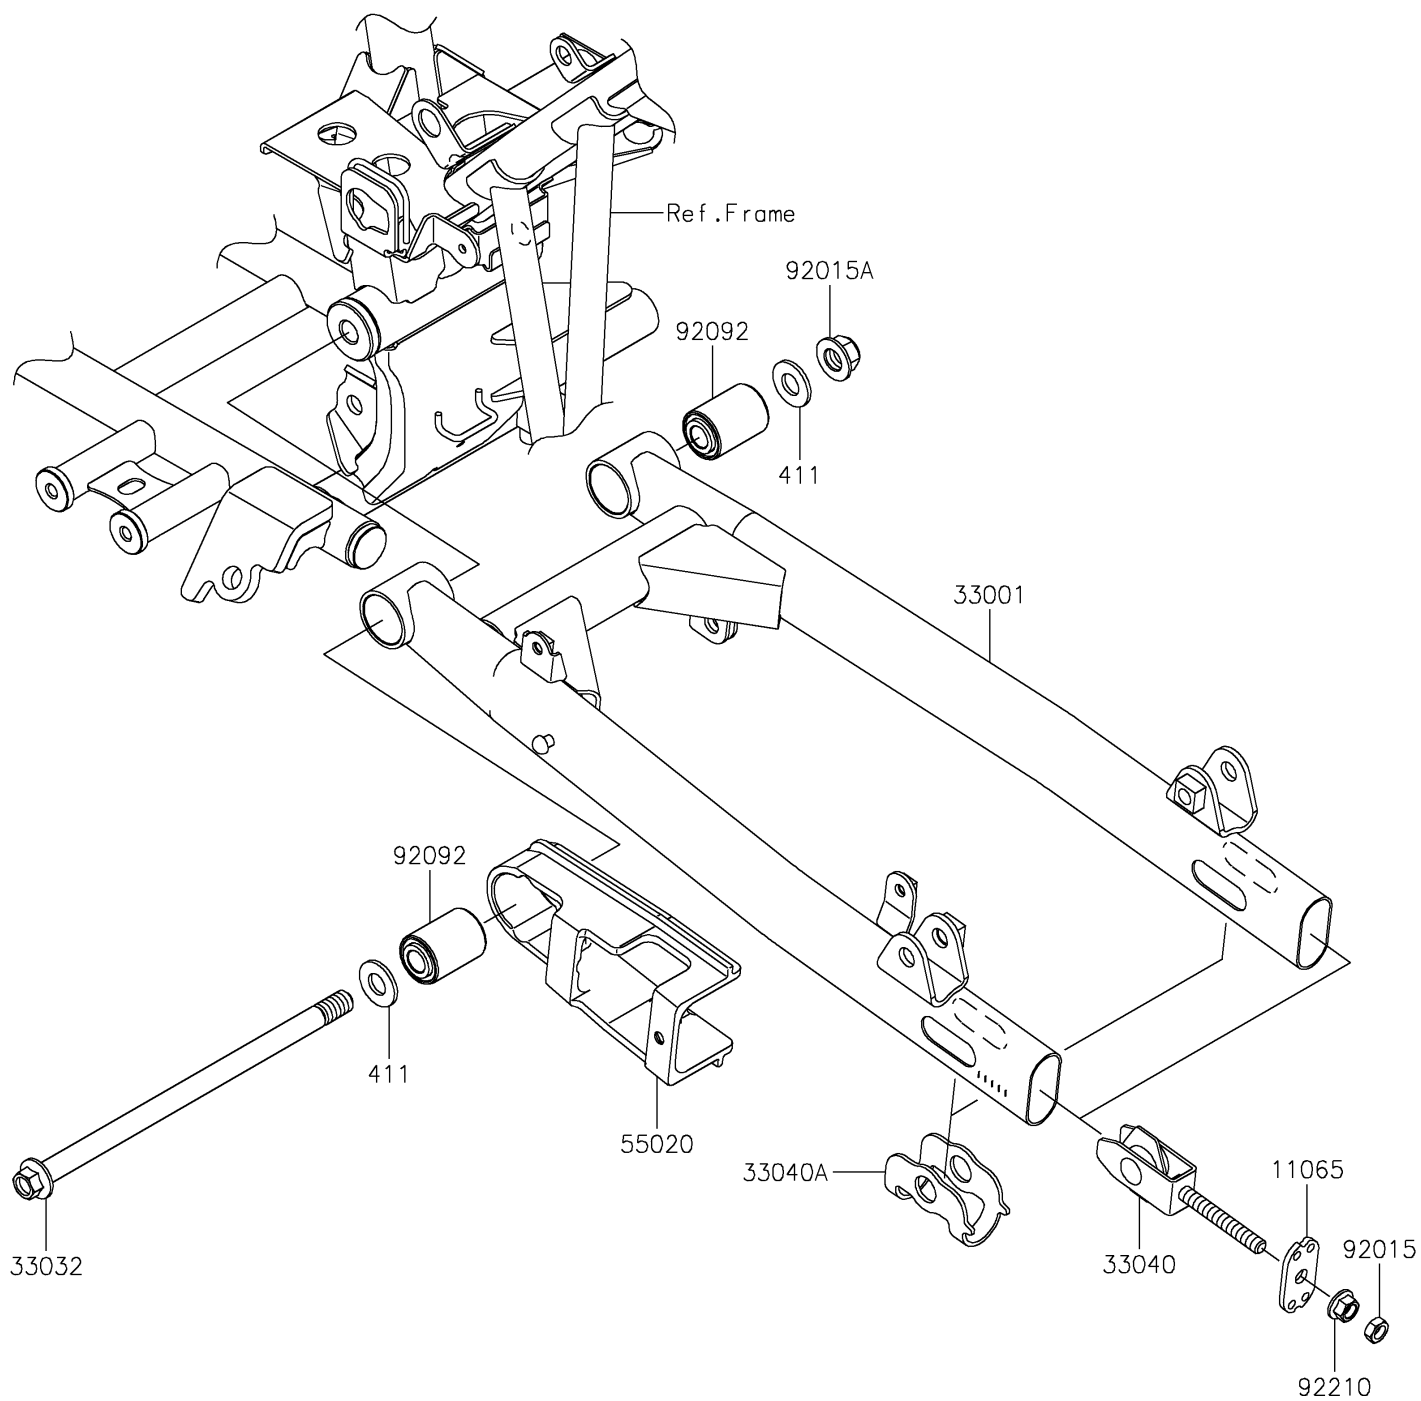

## 2018 W175 (Indonesia Only) PARTS DIAGRAM

Swingarm

F2141

## 2018 W175 (Indonesia Only) PARTS LIST

### Swingarm

ITEM NAME	PART NUMBER	QUANTITY
CAP,CHAIN ADJUSTER (Ref # 11065)	11065-0813	1
ARM-COMP-SWING,F.S.BLACK (Ref # 33001)	33001-0705-18R	1
SHAFT-SWING ARM,12X230 (Ref # 33032)	33032-0057	1
ADJUSTER-CHAIN,INNER (Ref # 33040)	33040-0041	1
ADJUSTER-CHAIN,OUTER (Ref # 33040A)	33040-1167	1
WASHER-PLAIN,12MM (Ref # 411)	411AA1200	1
GUARD (Ref # 55020)	55020-2185	1
NUT,8MM (Ref # 92015)	92015-1364	1
NUT,LOCK,FLANGED,12MM (Ref # 92015A)	92015-1433	1
BUSHING-RUBBER (Ref # 92092)	92092-0006	1
NUT,8MM (Ref # 92210)	92210-0773	1