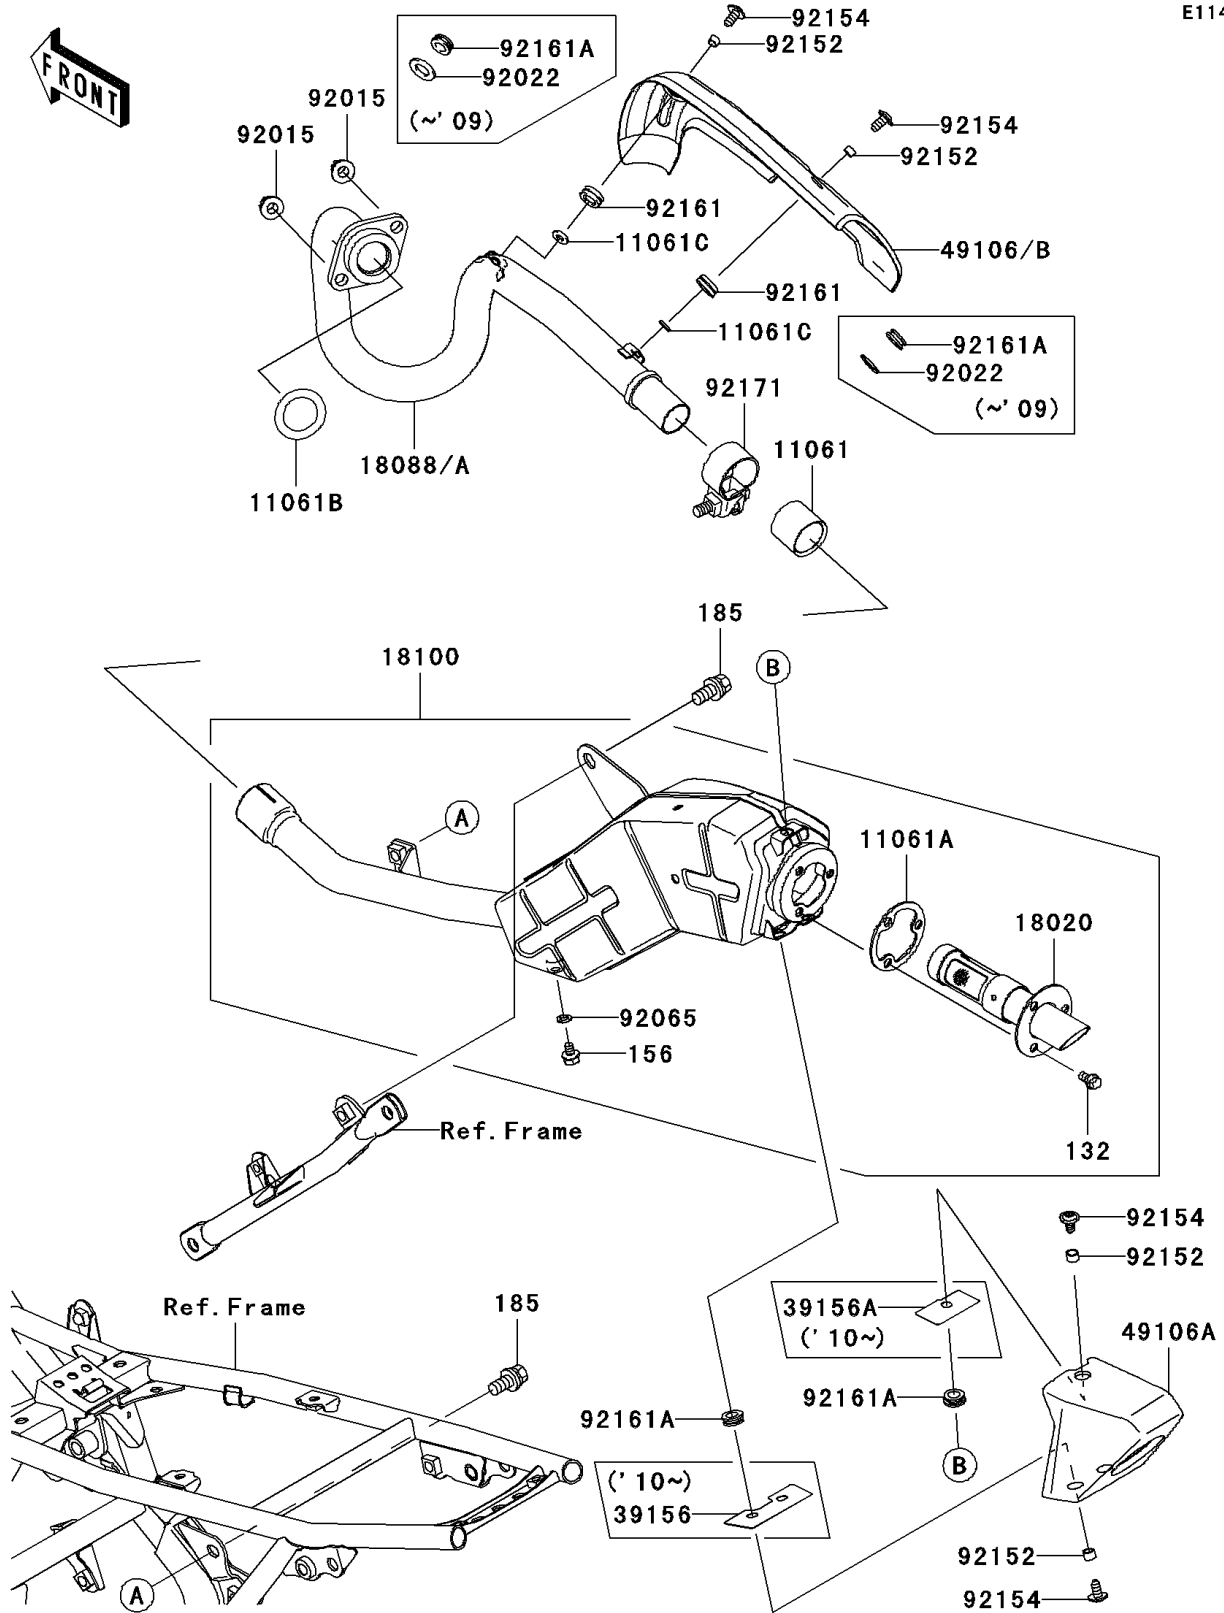

# 2008 KLX®140 PARTS DIAGRAM

Muffler(s)

E1140

## 2008 KLX®140 PARTS LIST

### Muffler(s)

ITEM NAME	PART NUMBER	QUANTITY
BOLT-FLANGED-SMALL,6X10 (Ref # 132)	132BB0610	3
BOLT-WP,6X10 (Ref # 156)	156R0610	1
BOLT-UPSET-WSP-SMALL,8X16 (Ref # 185)	185BA0816	2
GASKET,MUFFLER JOINT (Ref # 11061)	11061-0207	1
GASKET (Ref # 11061A)	11061-0301	1
GASKET,EXHAUST PIPE (Ref # 11061B)	11061-0322	1
GASKET,5.8X12X1.5 (Ref # 11061C)	11061-1148	2
BAFFLE (Ref # 18020)	18020-0058	1
PIPE-EXHAUST (Ref # 18088)	18088-0429	1
BODY-ASSY-MUFFLER (Ref # 18100)	18100-0085	1
COVER-MUFFLER,EX. PIPE (Ref # 49106)	49106-0066	1
COVER-MUFFLER,TAIL CAP (Ref # 49106A)	49106-0081	1
NUT,8MM (Ref # 92015)	92015-1143	2
WASHER,11.5X20.5X1.6 (Ref # 92022)	92022-1720	2
GASKET (Ref # 92065)	92065-096	1
COLLAR,6.5X8.5X5.5 (Ref # 92152)	92152-0612	5
BOLT,SOCKET,6X12 (Ref # 92154)	92154-0042	5
DAMPER (Ref # 92161A)	92161-0545	5
CLAMP (Ref # 92171)	92171-0593	1