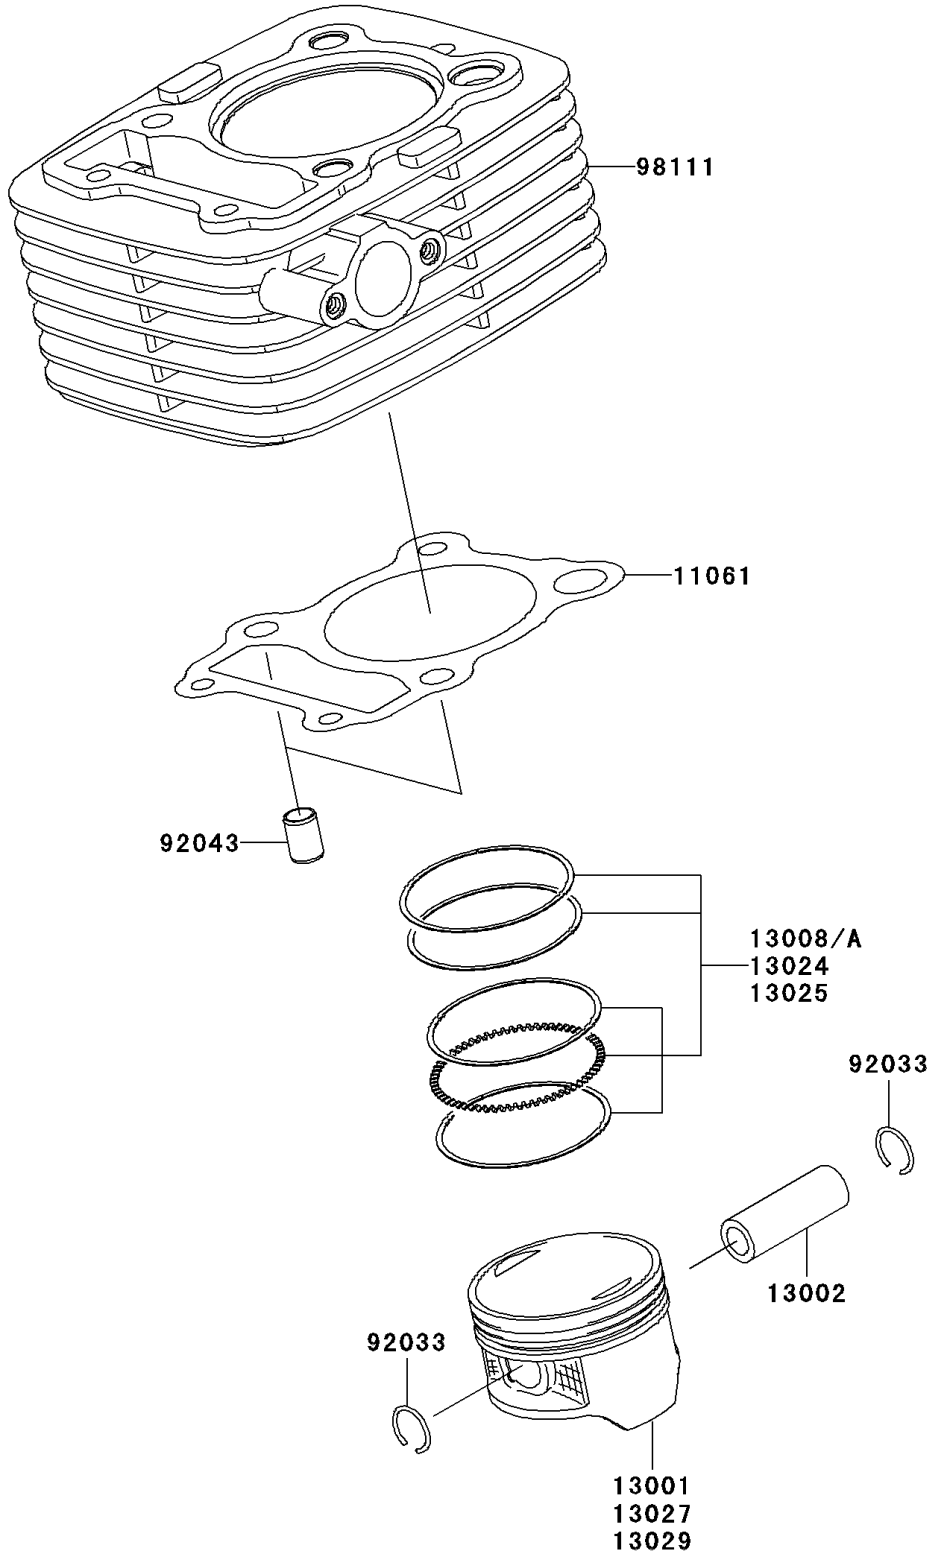

# 2011 KLX®140 PARTS DIAGRAM

Cylinder/Piston(s)

E1120

## 2011 KLX®140 PARTS LIST

### Cylinder/Piston(s)

ITEM NAME	PART NUMBER	QUANTITY
GASKET,CYLINDER BASE (Ref # 11061)	11061-0319	1
PISTON-ENGINE (Ref # 13001)	13001-0093	1
PIN-PISTON (Ref # 13002)	13002-1126	1
RING-SET-PISTON (Ref # 13008A)	13008-0038	1
RING-SET-PISTON LL,O/S 1.00 (Ref # 13024)	13024-0009	1
RING-SET-PISTON L,O/S 0.50 (Ref # 13025)	13025-0011	1
PISTON-ENGINE LL,O/S 1.00 (Ref # 13027)	13027-0013	1
PISTON-ENGINE L,O/S 0.50 (Ref # 13029)	13029-0018	1
RING-SNAP (Ref # 92033)	92033-1287	2
PIN,8.2X10X14 (Ref # 92043)	92043-1264	2
CYLINDER-COMP-ENGINE (Ref # 98111)	98111-0013	1