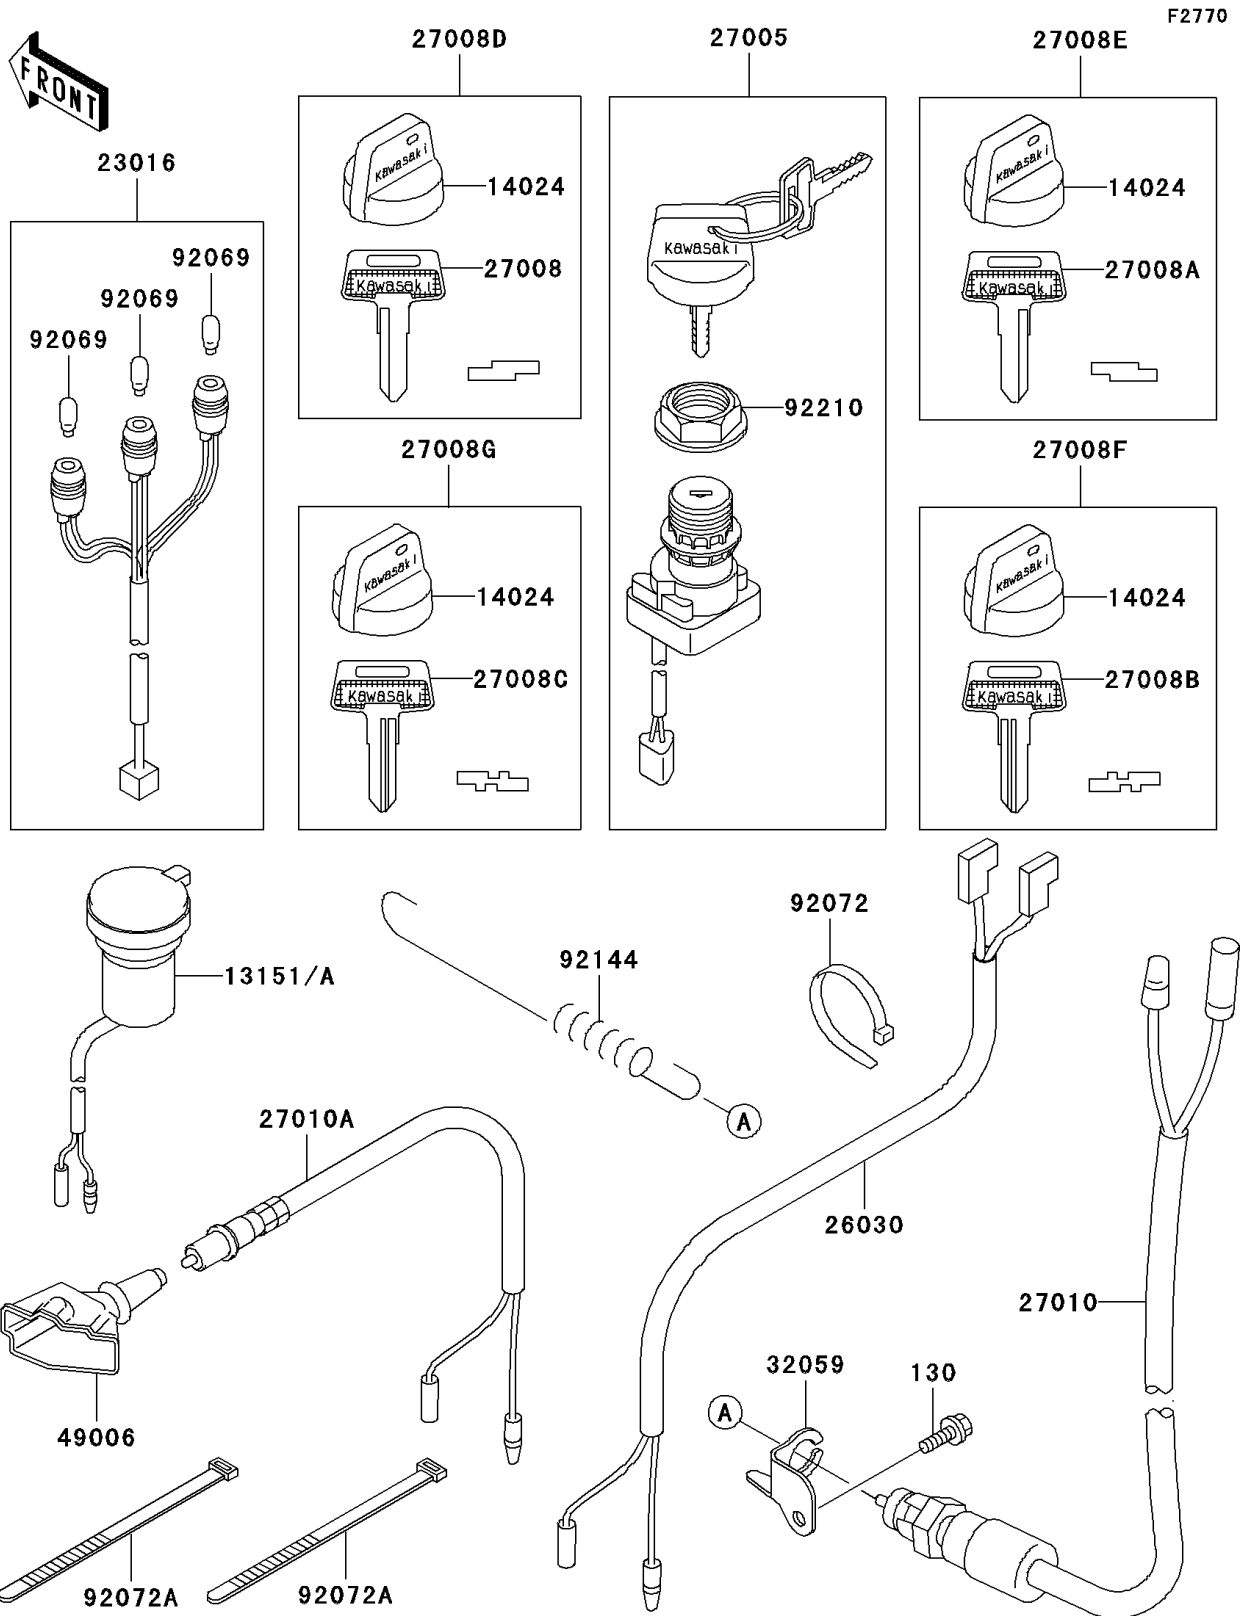

2001 Prairie 400 PARTS DIAGRAM

Ignition Switch

2001 Prairie 400 PARTS LIST

Ignition Switch

ITEM NAME	PART NUMBER	QUANTITY
BOLT-FLANGED,6X10 (Ref # 130)	130J0610	1
SWITCH-COMP,D.C.TERMINAL (Ref # 13151A)	13151-1094	1
COVER,KEY (Ref # 14024)	14024-1551	4
LAMP-ASSY (Ref # 23016)	23016-1151	1
HARNESS (Ref # 26030)	26030-1058	1
SWITCH-ASSY-IGNITION (Ref # 27005)	27005-1229	1
KEY-LOCK,BLANK (Ref # 27008)	27008-1041	1
KEY-LOCK,BLANK (Ref # 27008A)	27008-1042	1
KEY-LOCK,BLANK (Ref # 27008B)	27008-1043	1
KEY-LOCK,BLANK (Ref # 27008C)	27008-1044	1
KEY-LOCK,BLANK,W/COVER (Ref # 27008D)	27008-1132	1
KEY-LOCK,BLANK,W/COVER (Ref # 27008E)	27008-1133	1
KEY-LOCK,BLANK,W/COVER (Ref # 27008F)	27008-1134	1
KEY-LOCK,BLANK,W/COVER (Ref # 27008G)	27008-1135	1
SWITCH,BRAKE LAMP (Ref # 27010)	27010-025	1
SWITCH,BRAKE (Ref # 27010A)	27010-1294	1
BRACKET-SWITCH,REAR BRAKE (Ref # 32059)	32059-1136	1
BOOT (Ref # 49006)	49006-1261	1
BULB,12V 3W,T7 (Ref # 92069)	92069-1020	3
BAND,L=149 (Ref # 92072)	92072-031	1
BAND,L=186 (Ref # 92072A)	92072-056	2
SPRING,BRAKE LAMP SWITCH (Ref # 92144)	92144-1343	1
NUT,IGNITION SWITCH (Ref # 92210)	92210-1109	1