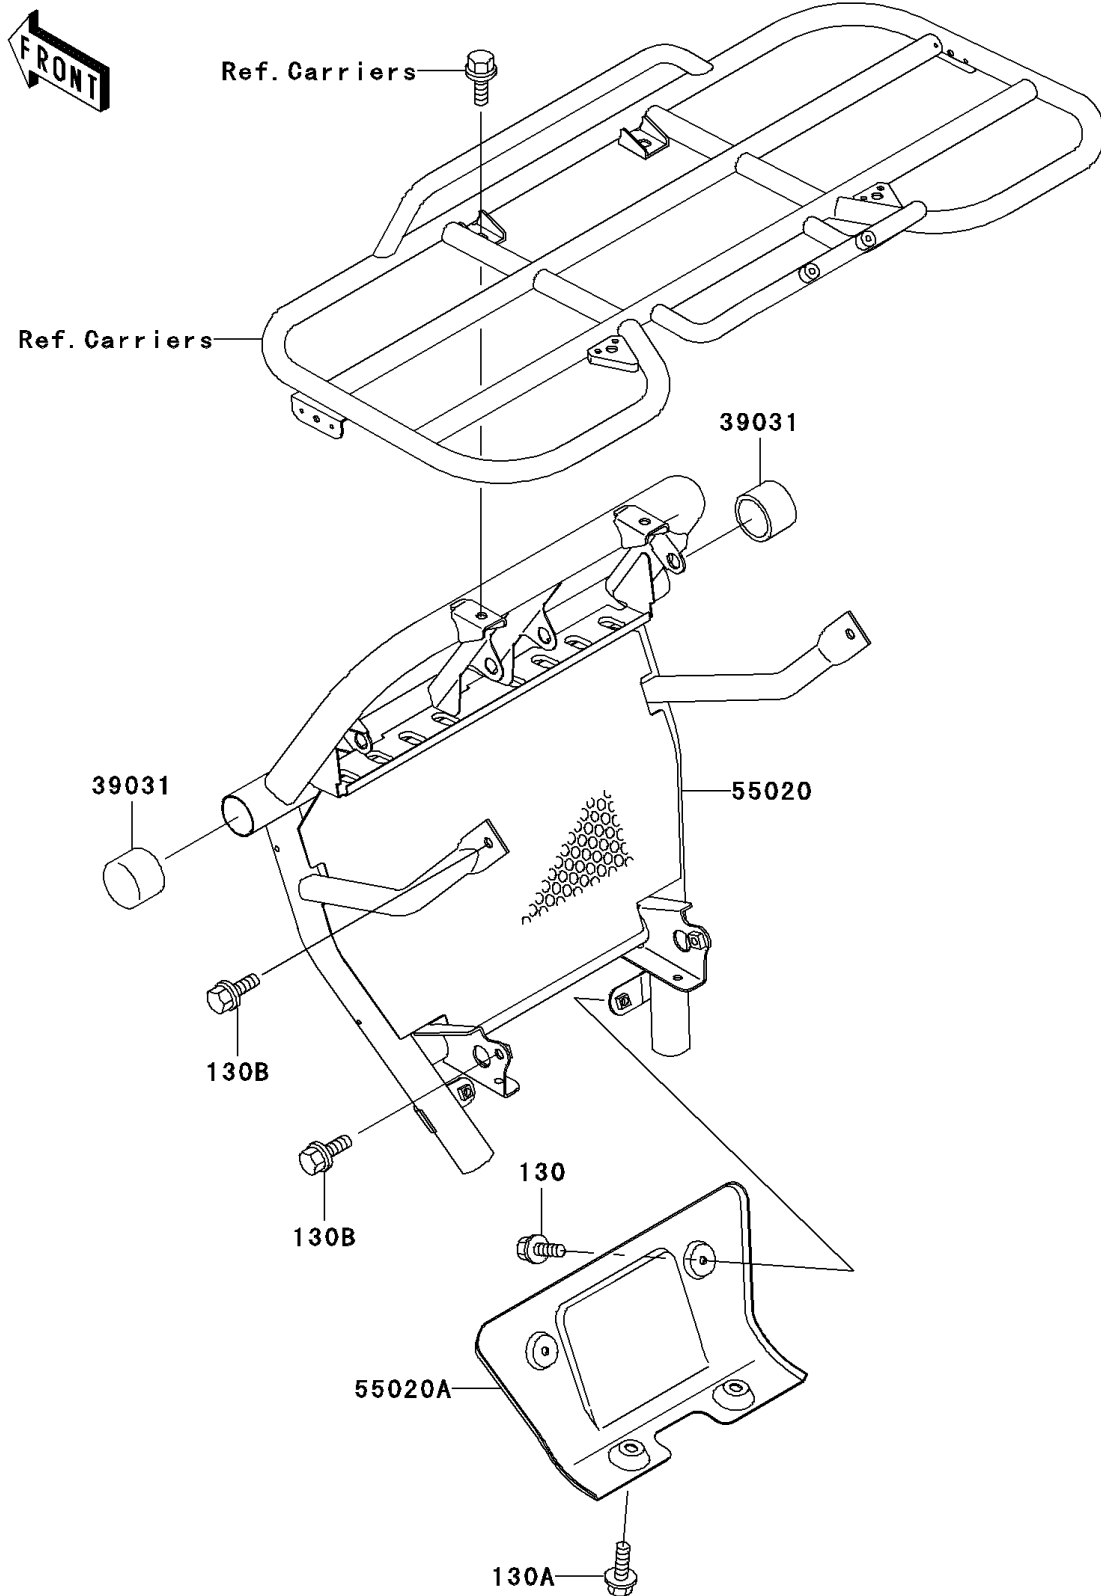

2001 Prairie 400 PARTS DIAGRAM

Guard(s)

F2680

2001 Prairie 400 PARTS LIST

Guard(s)

ITEM NAME	PART NUMBER	QUANTITY
BOLT-FLANGED,6X12 (Ref # 130)	130J0612	2
BOLT-FLANGED,8X12 (Ref # 130A)	130J0812	2
BOLT-FLANGED,8X14 (Ref # 130B)	130J0814	4
CAP-END,BUMPER PIPE (Ref # 39031)	39031-1059	2
GUARD,FR,P.C.GRAY (Ref # 55020)	55020-1548-CQ	1
GUARD,FRONT DIFF,P.C.GRAY (Ref # 55020A)	55020-1549-CQ	1