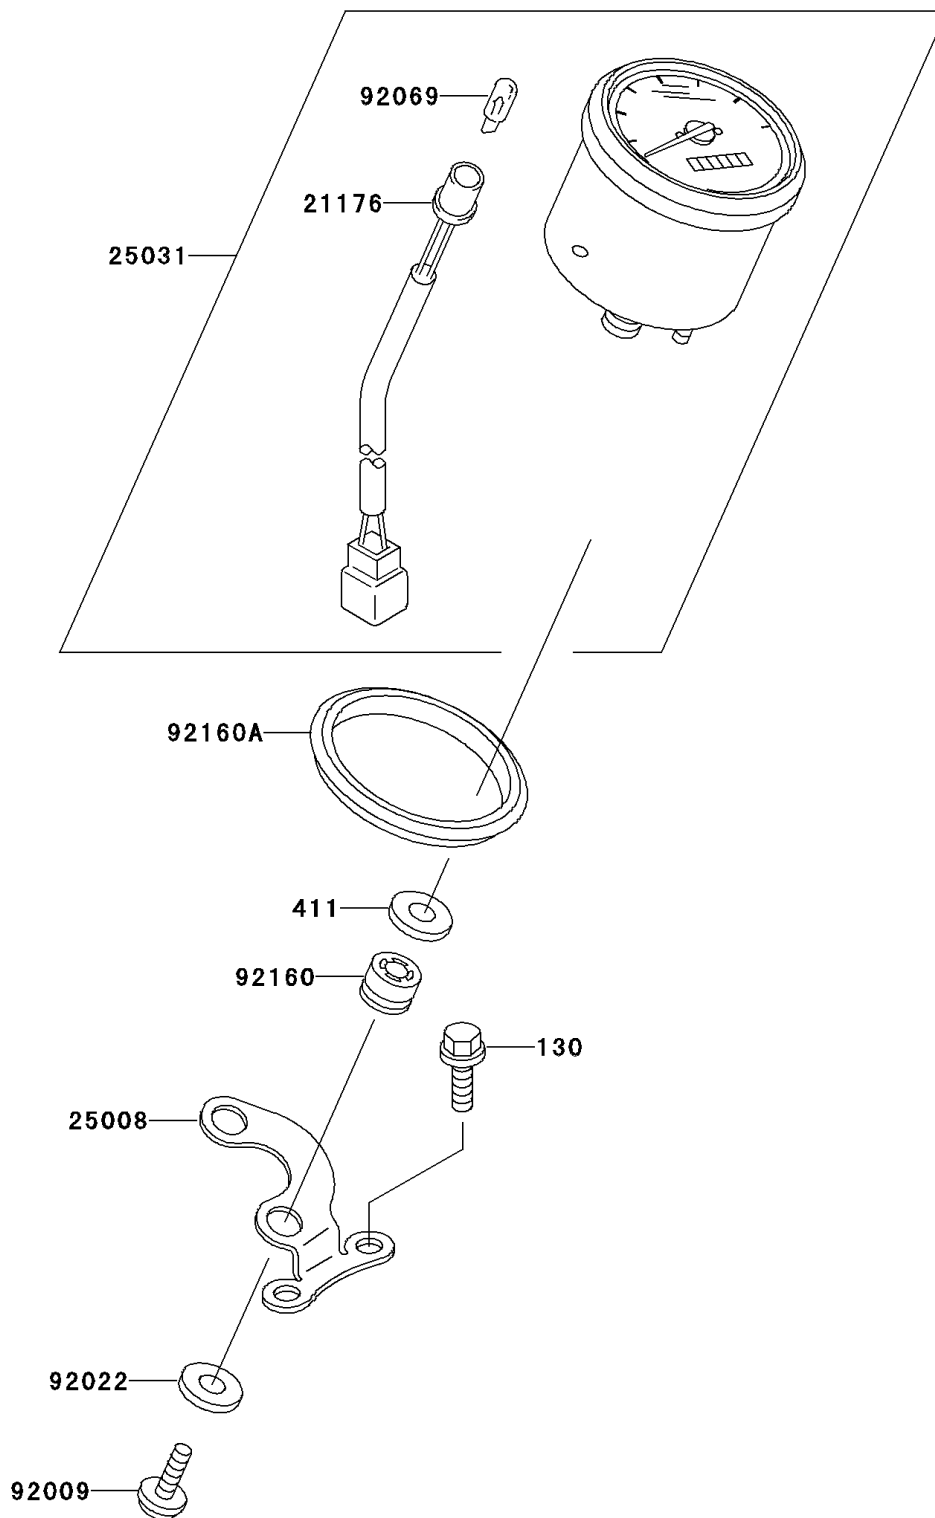

2000 Prairie 400 PARTS DIAGRAM

Meter(s)(CN)

F2530

2000 Prairie 400 PARTS LIST

Meter(s)(CN)

ITEM NAME	PART NUMBER	QUANTITY
BOLT-FLANGED,8X14 (Ref # 130)	130J0814	1
WASHER-PLAIN,8MM (Ref # 411)	411B0800	1
CORD ASSY,SPEEDOMETER (Ref # 21176)	21176-1059	1
BRACKET-METER (Ref # 25008)	25008-1221	1
METER-ASSY,KPH (Ref # 25031)	25031-1083	1
SCREW,5X12 (Ref # 92009)	92009-3740	1
WASHER,6.5X16X1.0 (Ref # 92022)	92022-1093	1
BULB,12V 1.7W,T10 (Ref # 92069)	92069-1059	1
DAMPER (Ref # 92160)	92160-1461	1
DAMPER,SPEEDOMETER (Ref # 92160A)	92160-1959	1