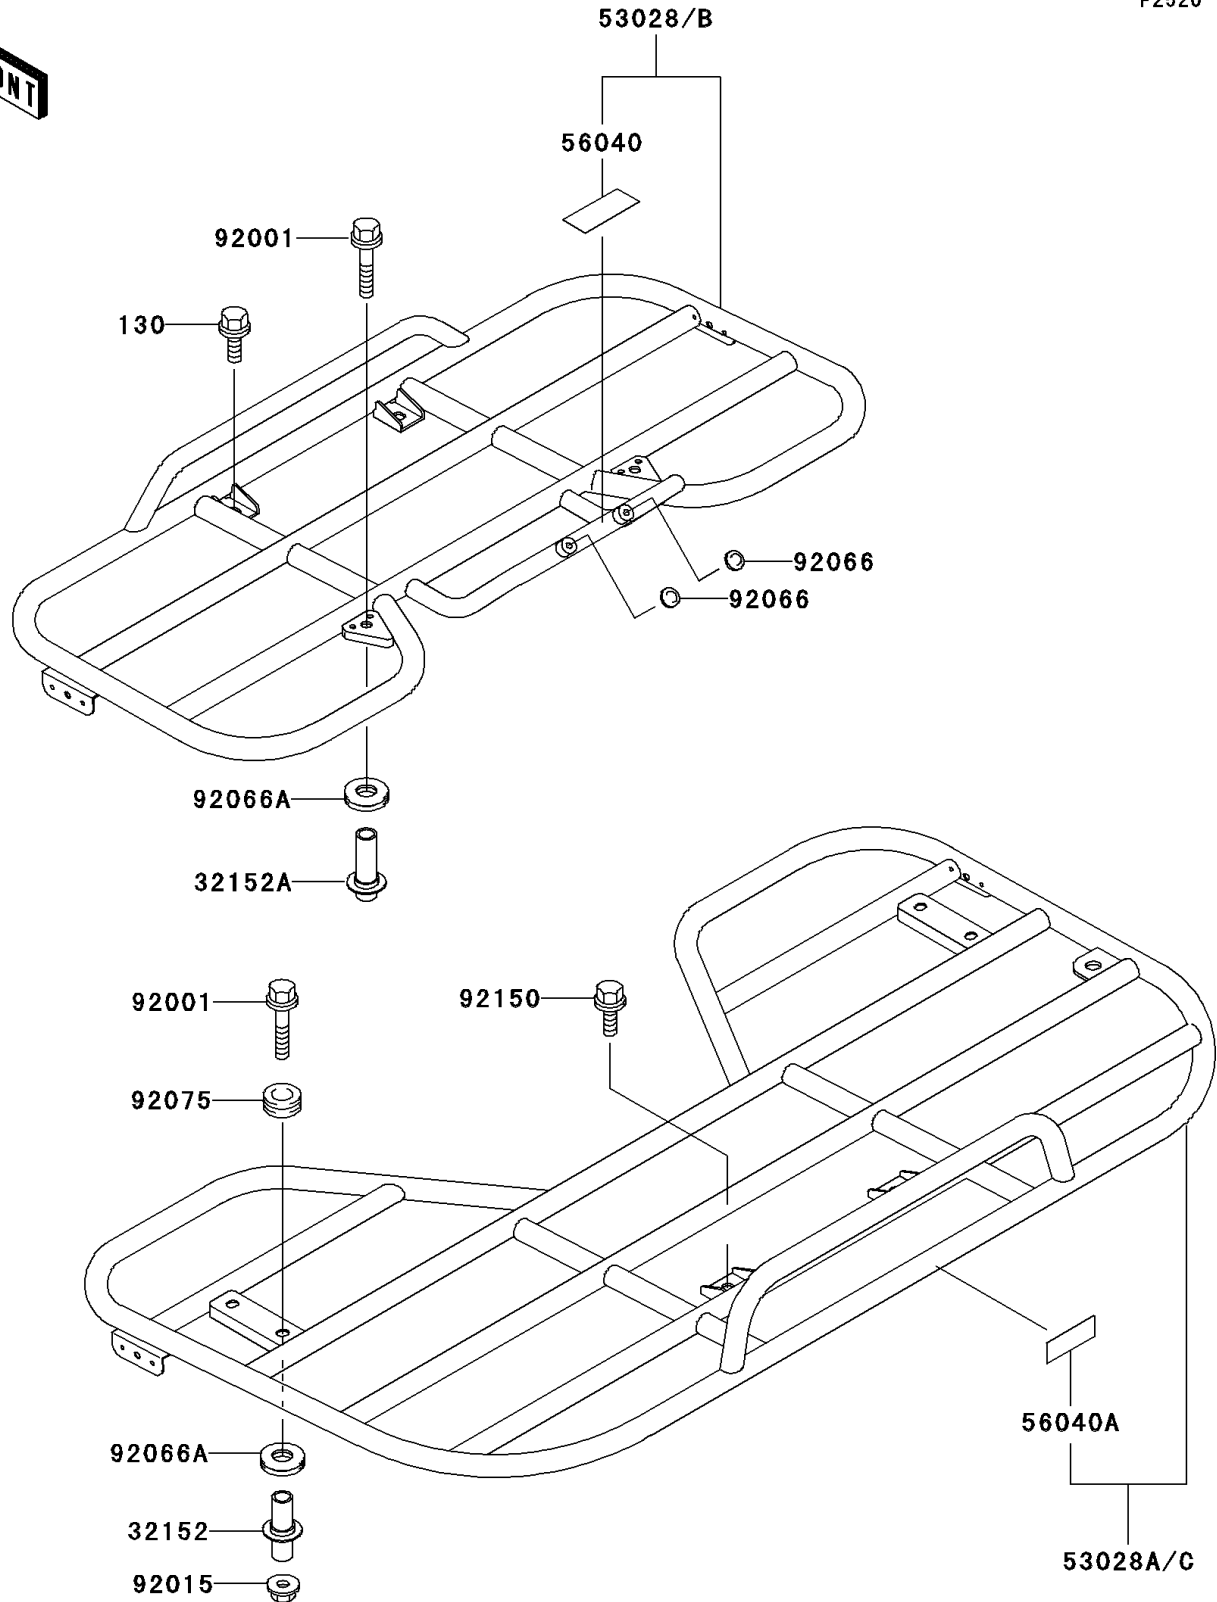

2002 Prairie 400 PARTS DIAGRAM

Carrier(s)

F2520

2002 Prairie 400 PARTS LIST

Carrier(s)

ITEM NAME	PART NUMBER	QUANTITY
BOLT-FLANGED,8X12 (Ref # 130)	130J0812	1
PIPE,REAR CARRIER (Ref # 32152)	32152-1066	1
PIPE,FRONT CARRIER (Ref # 32152A)	32152-1067	1
CARRIER-ASSY,FR,P.C.GRAY (Ref # 53028)	53028-1095-CQ	1
CARRIER-ASSY,RR,P.C.GRAY (Ref # 53028A)	53028-1096-CQ	1
LABEL-WARNING,MAXIMUM LOAD (Ref # 56040)	56040-1321	1
LABEL-WARNING,MAXIMUM LOAD (Ref # 56040A)	56040-1322	1
BOLT,FLANGED,8X75,BLACK (Ref # 92001)	92001-1642	1
NUT,FLANGED,LOCK,8MM (Ref # 92015)	92015-1696	1
PLUG (Ref # 92066)	92066-1216	1
PLUG (Ref # 92066A)	92066-1438	1
DAMPER (Ref # 92075)	92075-1086	1
BOLT,8X12 (Ref # 92150)	92150-1780	1