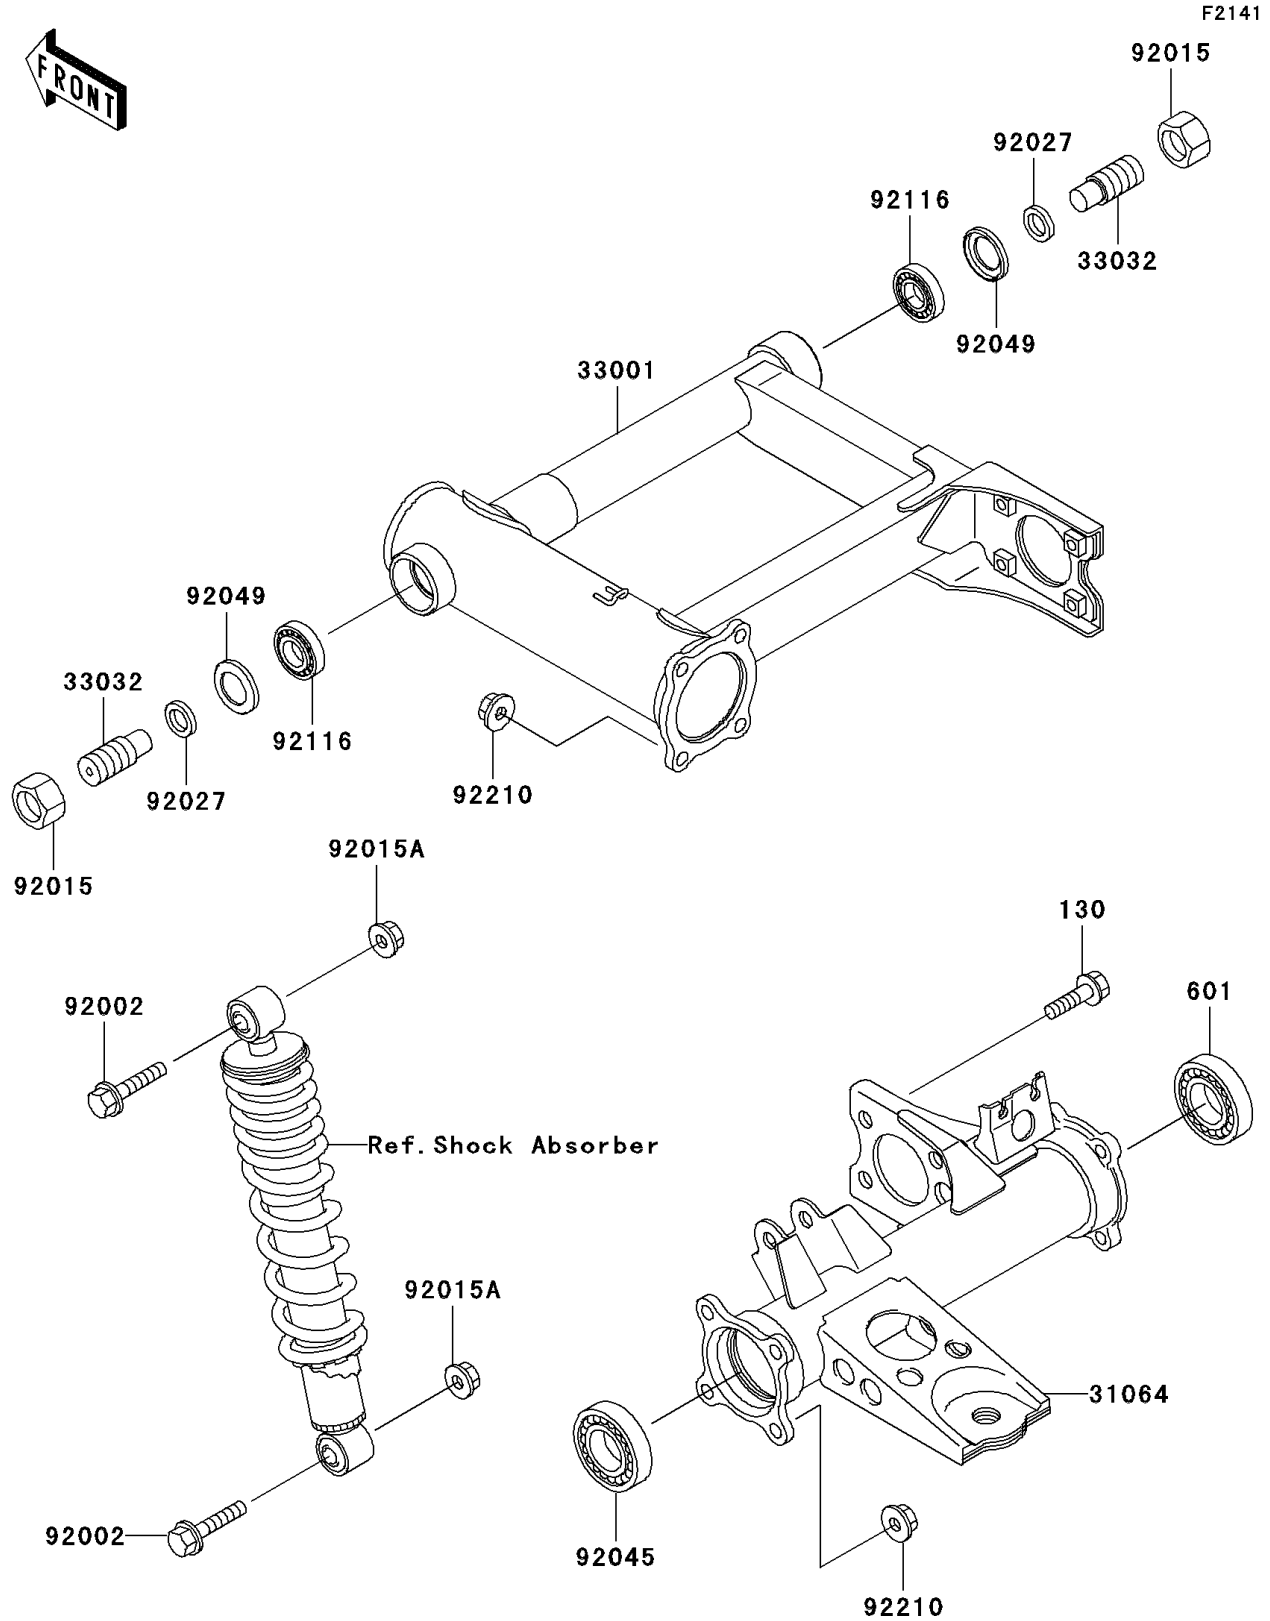

2001 Prairie 400 PARTS DIAGRAM

Swingarm

2001 Prairie 400 PARTS LIST

Swingarm

ITEM NAME	PART NUMBER	QUANTITY
-----------	-------------	----------