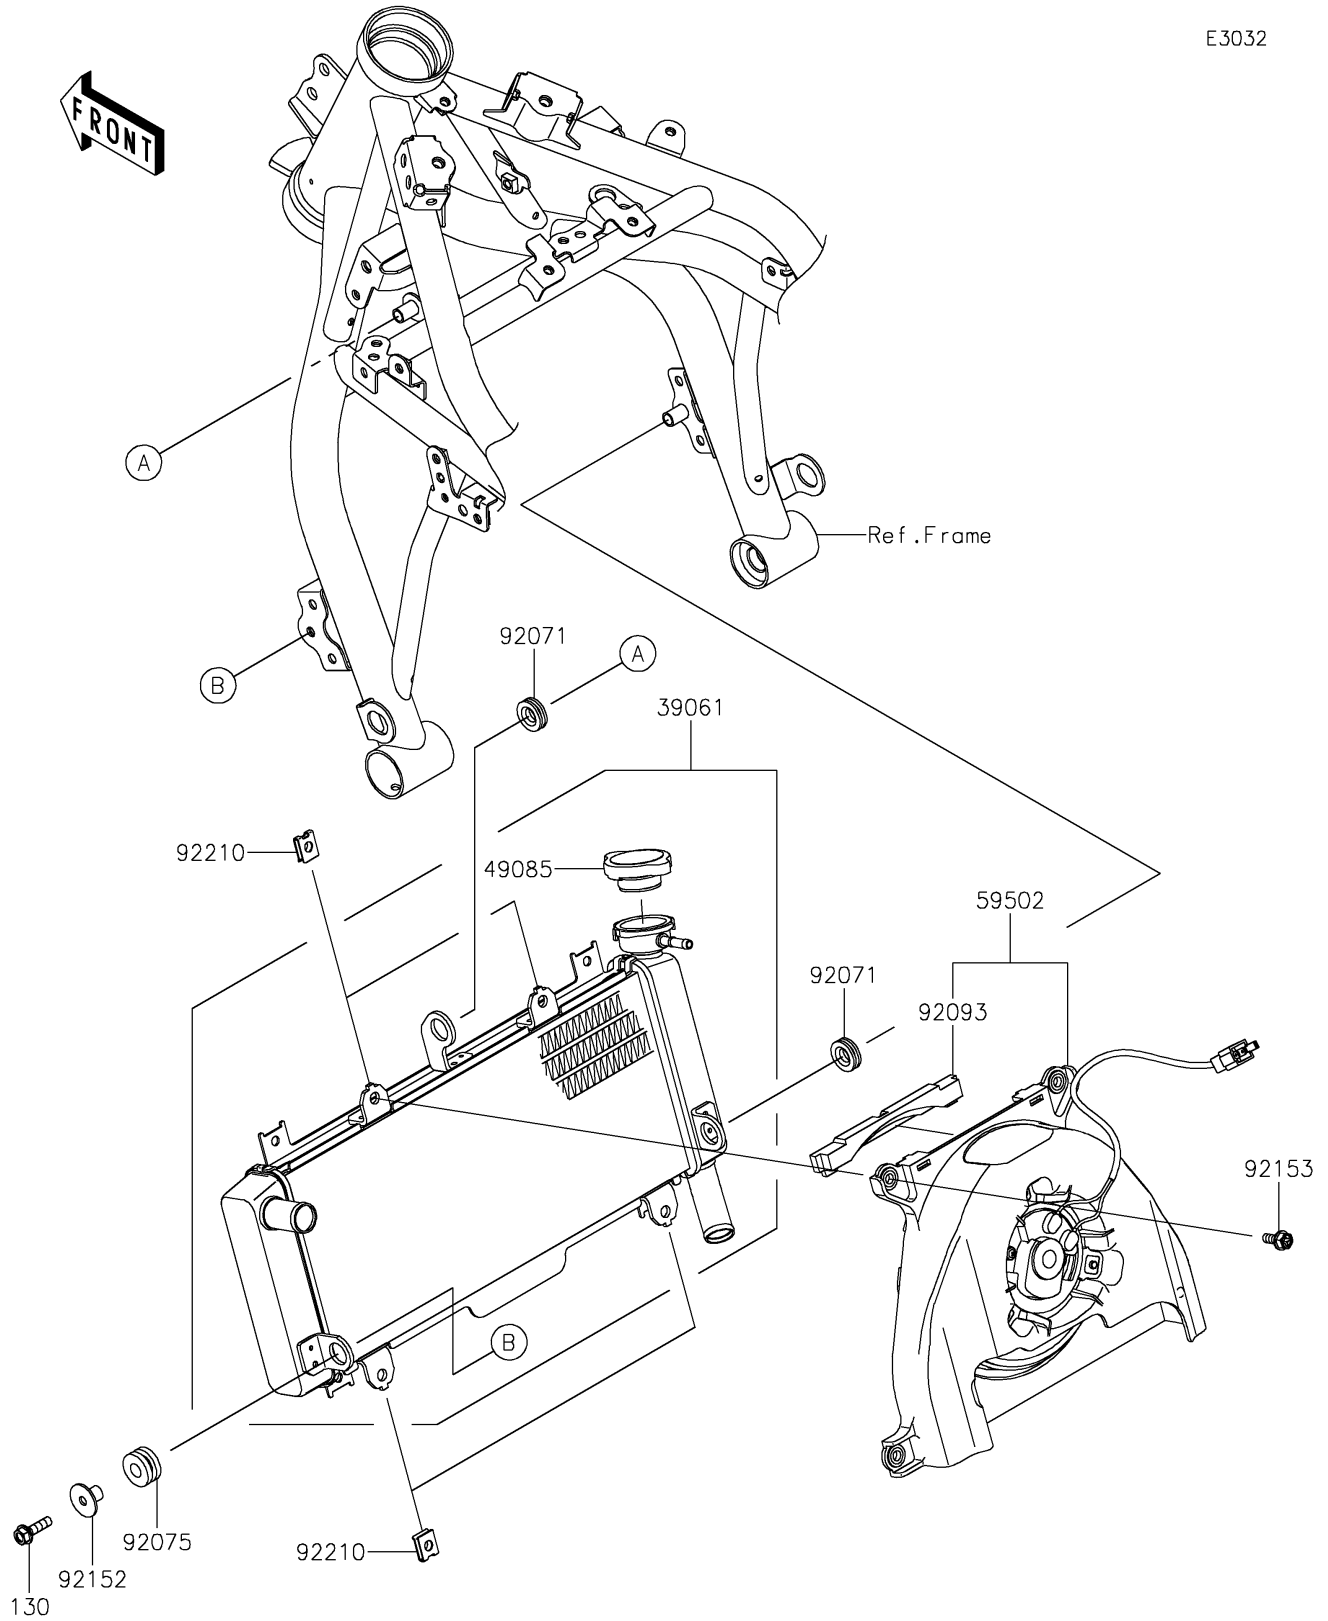

2019 NINJA® 650 ABS PARTS DIAGRAM

Radiator

E3032

2019 NINJA® 650 ABS PARTS LIST

Radiator

ITEM NAME	PART NUMBER	QUANTITY
BOLT-FLANGED,6X22 (Ref # 130)	130BB0622	1
RADIATOR-ASSY (Ref # 39061)	39061-0727	1
CAP-ASSY-PRESSURE (Ref # 49085)	49085-0006	1
FAN-ASSY (Ref # 59502)	59502-0608	1
GROMMET (Ref # 92071)	92071-1115	2
DAMPER,10X24X12 (Ref # 92075)	92075-1690	1
SEAL (Ref # 92093)	92093-0695	1
COLLAR (Ref # 92152)	92152-2324	1
BOLT (Ref # 92153)	92153-0531	4
NUT (Ref # 92210)	92210-1323	4