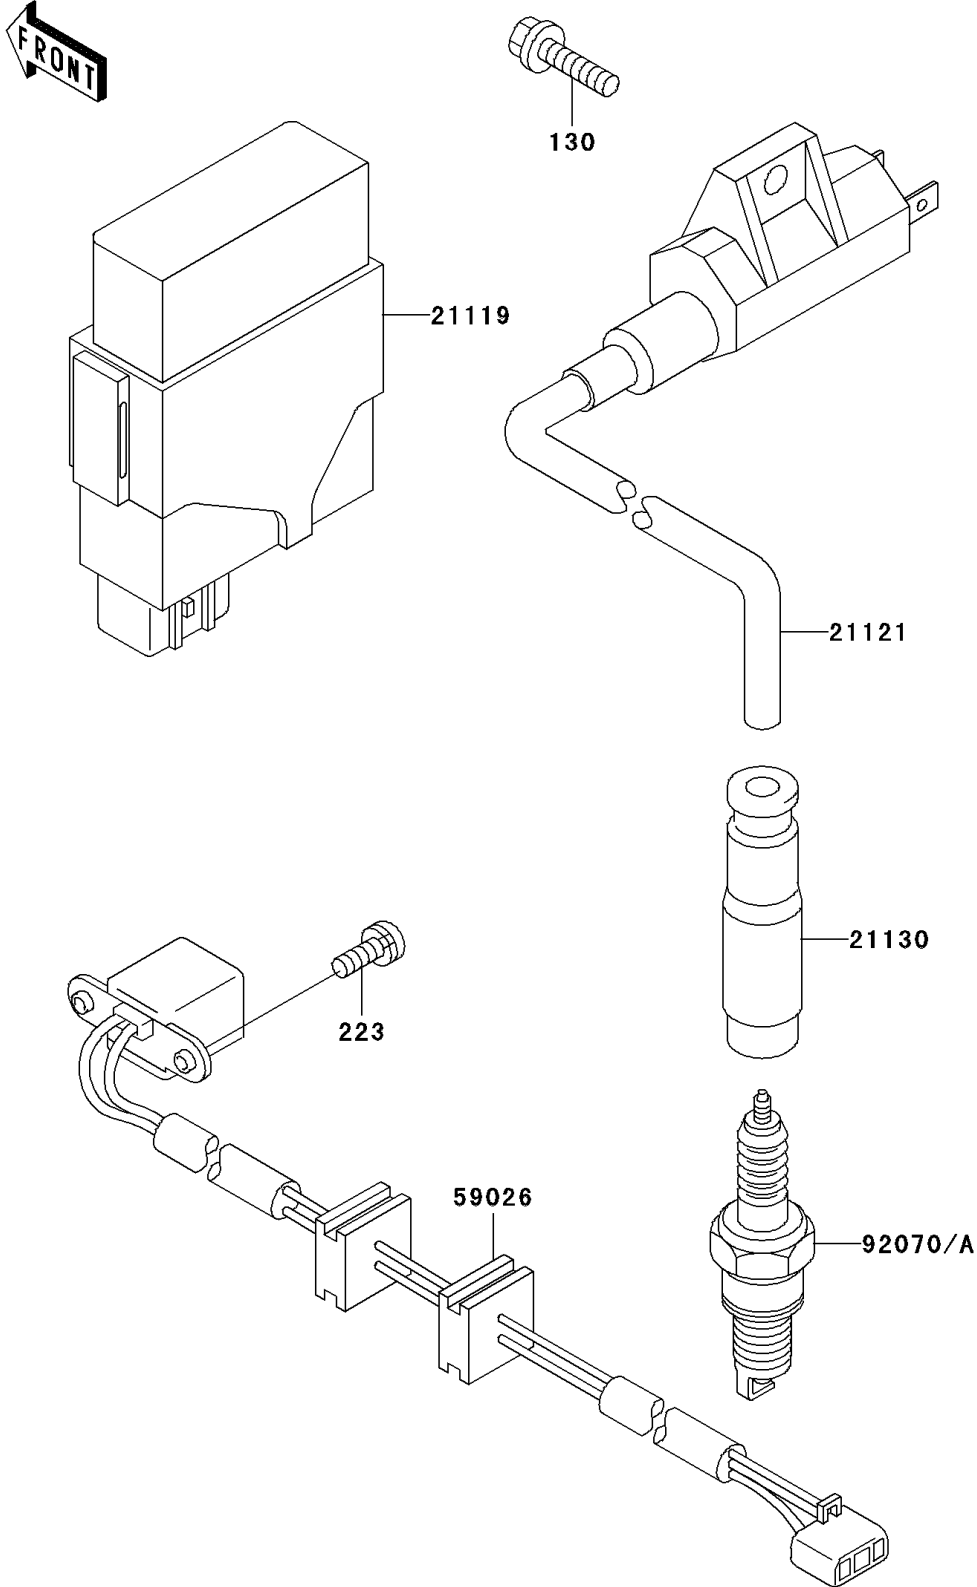

# 2000 Prairie 400 PARTS DIAGRAM

Ignition System

E1830

## 2000 Prairie 400 PARTS LIST

### Ignition System

ITEM NAME	PART NUMBER	QUANTITY
BOLT-FLANGED,6X16 (Ref # 130)	130D0616	1
SCREW-PAN-WS-CROS,5X14 (Ref # 223)	223B0514	2
IGNITER (Ref # 21119)	21119-1531	1
COIL-IGNITION (Ref # 21121)	21121-1160	1
CAP-SPARK PLUG (Ref # 21130)	21130-1071	1
COIL-PULSING (Ref # 59026)	59026-1110	1
PLUG-SPARK,DPR8EA-9(NGK) (Ref # 92070)	92070-1065	1