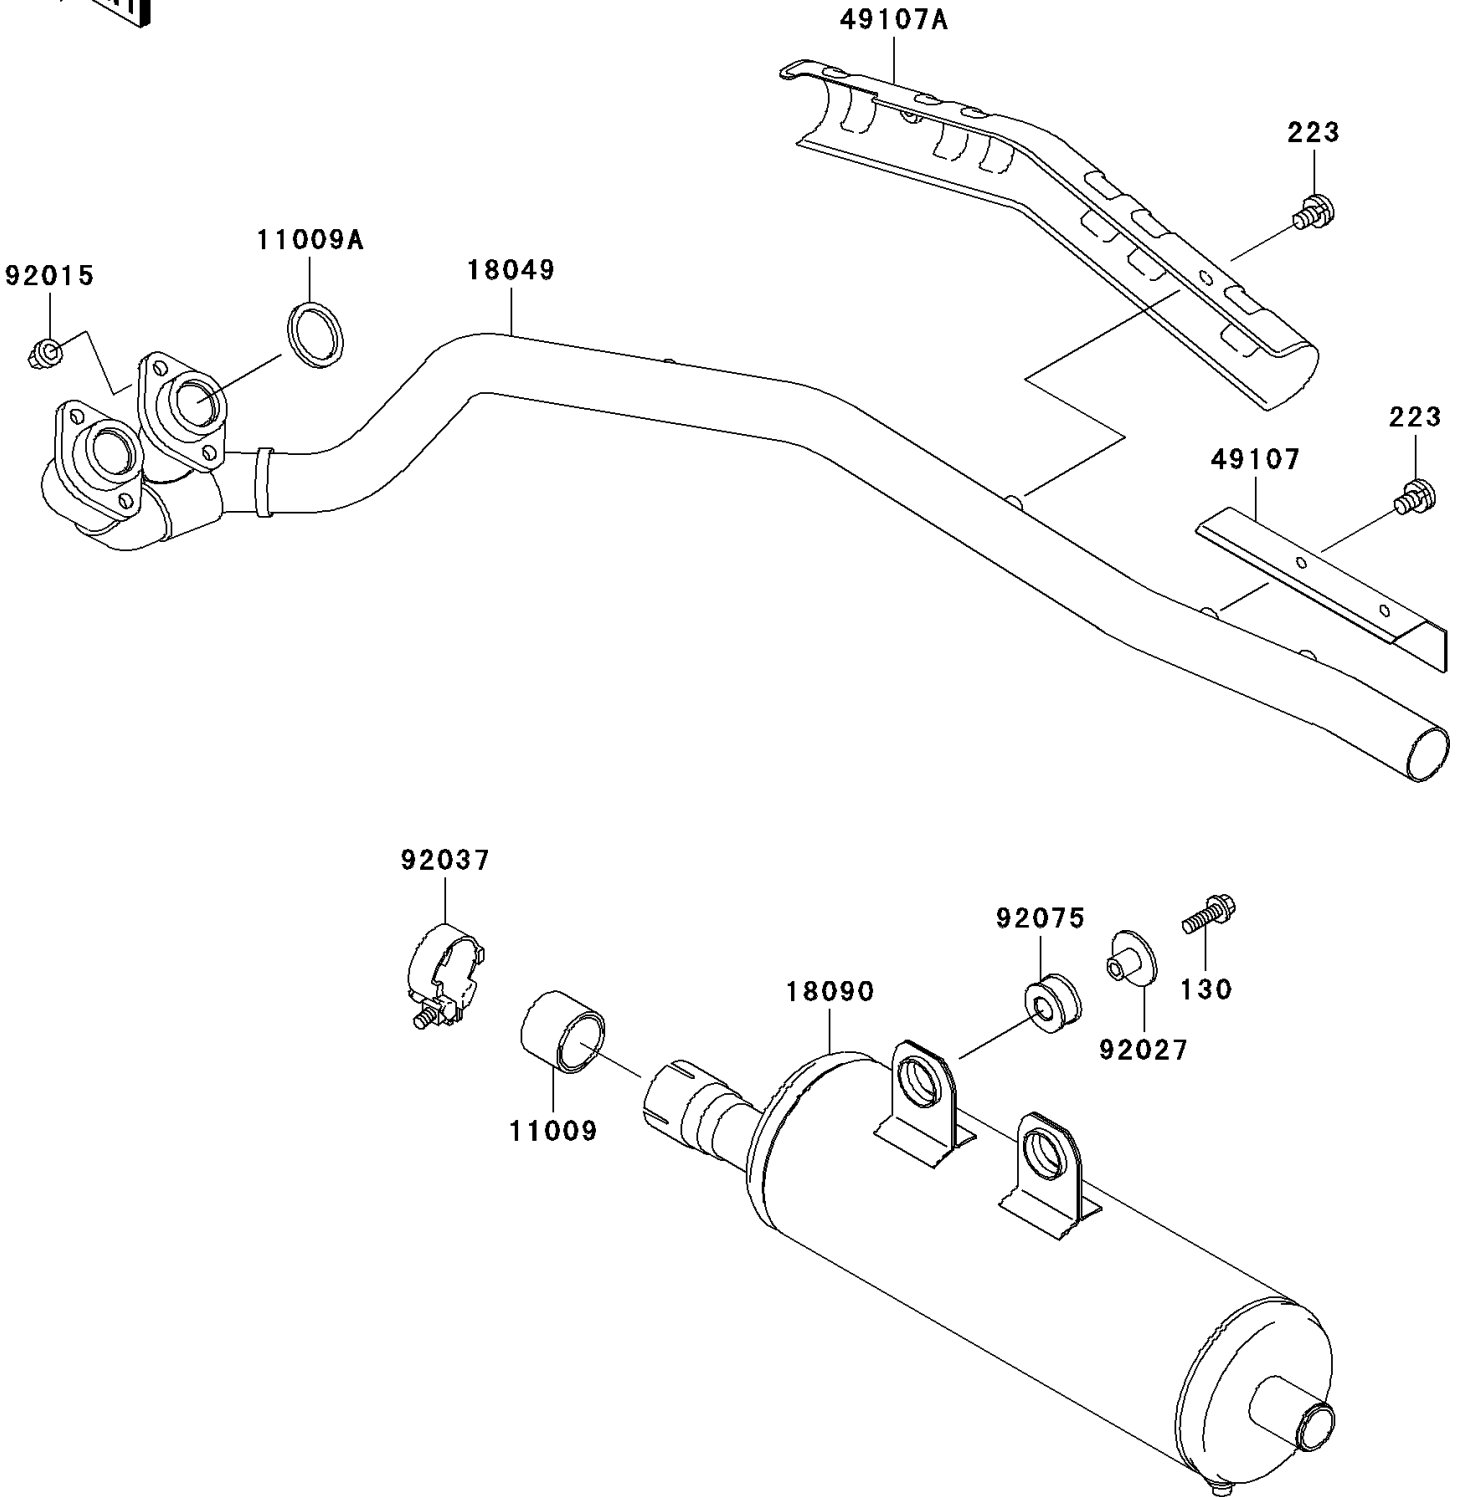

2001 Prairie 400 PARTS DIAGRAM

Muffler(s)

E1140

2001 Prairie 400 PARTS LIST

Muffler(s)

ITEM NAME	PART NUMBER	QUANTITY
BOLT-FLANGED,8X30 (Ref # 130)	130J0830	2
SCREW-PAN-WS-CROS,6X10 (Ref # 223)	223C0610	4
GASKET,EXHAUST PIPE CONNECTING (Ref # 11009)	11009-1667	1
GASKET,EXHAUST PIPE HOLDER (Ref # 11009A)	11009-1866	2
PIPE-EXHAUST (Ref # 18049)	18049-1914	1
BODY-COMP-MUFFLER (Ref # 18090)	18090-1675	1
COVER-EXHAUST PIPE (Ref # 49107)	49107-1130	1
COVER-EXHAUST PIPE (Ref # 49107A)	49107-1135	1
NUT,8MM (Ref # 92015)	92015-1402	4
COLLAR,MUFFLER (Ref # 92027)	92027-1981	2
CLAMP,42MM (Ref # 92037)	92037-1349	1
DAMPER,MUFFLER (Ref # 92075)	92075-1809	2