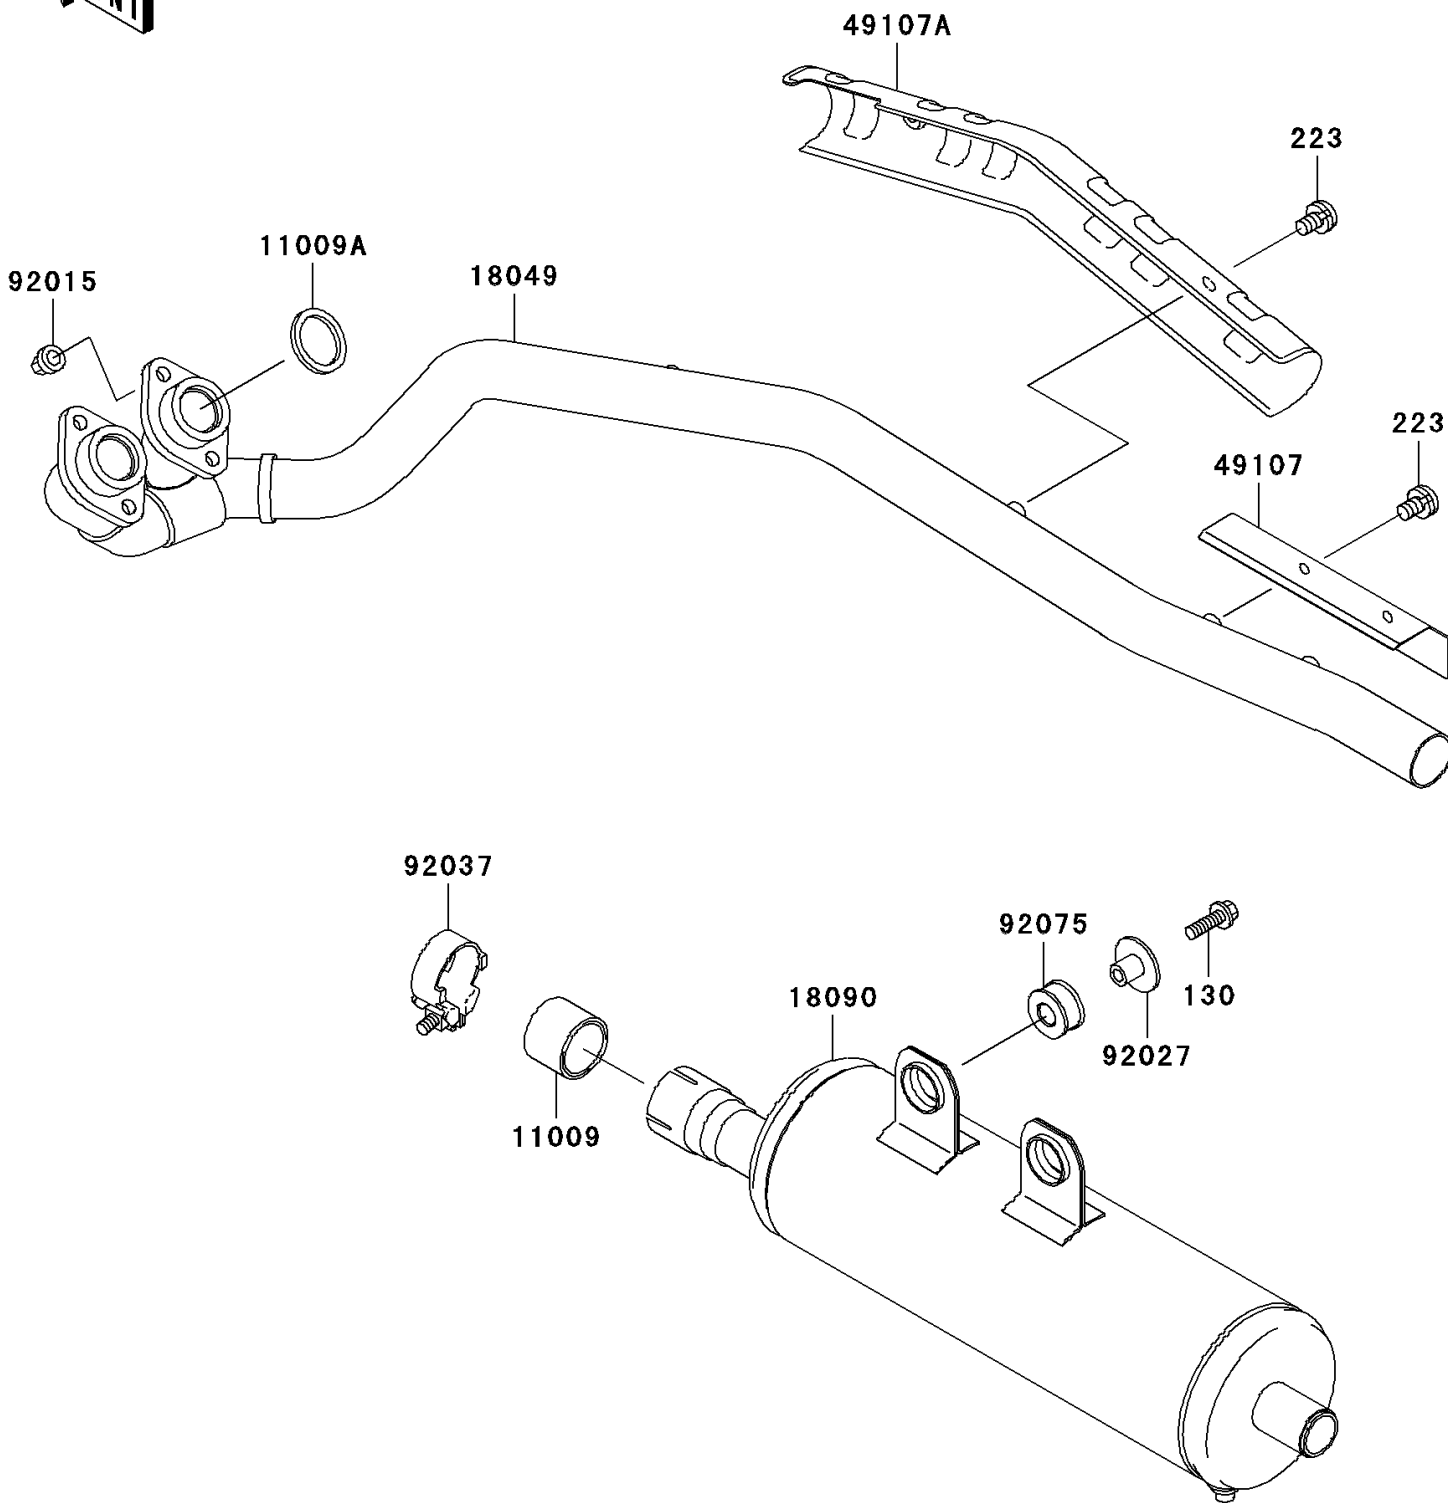

## 2000 Prairie 400 PARTS DIAGRAM

Muffler(s)

E1140

## 2000 Prairie 400 PARTS LIST

Muffler(s)

ITEM NAME	PART NUMBER	QUANTITY
BOLT-FLANGED,8X30 (Ref # 130)	130J0830	1
SCREW-PAN-WS-CROS,6X10 (Ref # 223)	223C0610	1
GASKET,EXHAUST PIPE CONNECTING (Ref # 11009)	11009-1667	1
GASKET,EXHAUST PIPE HOLDER (Ref # 11009A)	11009-1866	1
PIPE-EXHAUST (Ref # 18049)	18049-1914	1
BODY-COMP-MUFFLER (Ref # 18090)	18090-1675	1
COVER-EXHAUST PIPE (Ref # 49107)	49107-1130	1
COVER-EXHAUST PIPE (Ref # 49107A)	49107-1135	1
NUT,8MM (Ref # 92015)	92015-1402	1
COLLAR,MUFFLER (Ref # 92027)	92027-1981	1
CLAMP,42MM (Ref # 92037)	92037-1349	1
DAMPER,MUFFLER (Ref # 92075)	92075-1809	1