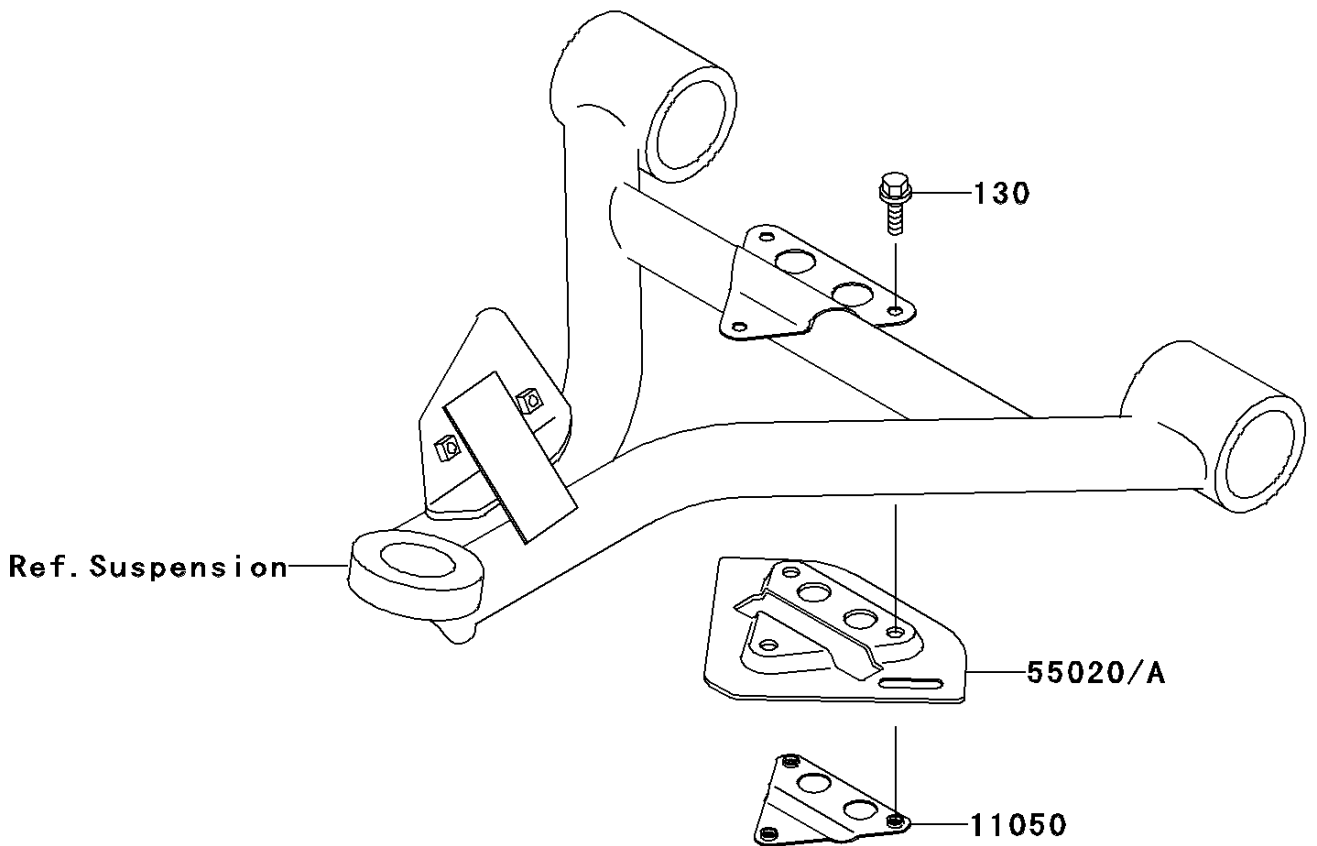

# 1999 Prairie 400 4X4 PARTS DIAGRAM

Optional Parts(Arm Guard)

F2890B

# 1999 Prairie 400 4X4 PARTS LIST

Optional Parts(Arm Guard)

<b>ITEM NAME</b>	<b>PART NUMBER</b>	<b>QUANTITY</b>
BOLT-FLANGED,6X12 (Ref # 130)	130J0612	6
BRACKET,GUARD (Ref # 11050)	11050-1800	2
GUARD,LH (Ref # 55020)	55020-1660	1
GUARD,RH (Ref # 55020A)	55020-1661	1