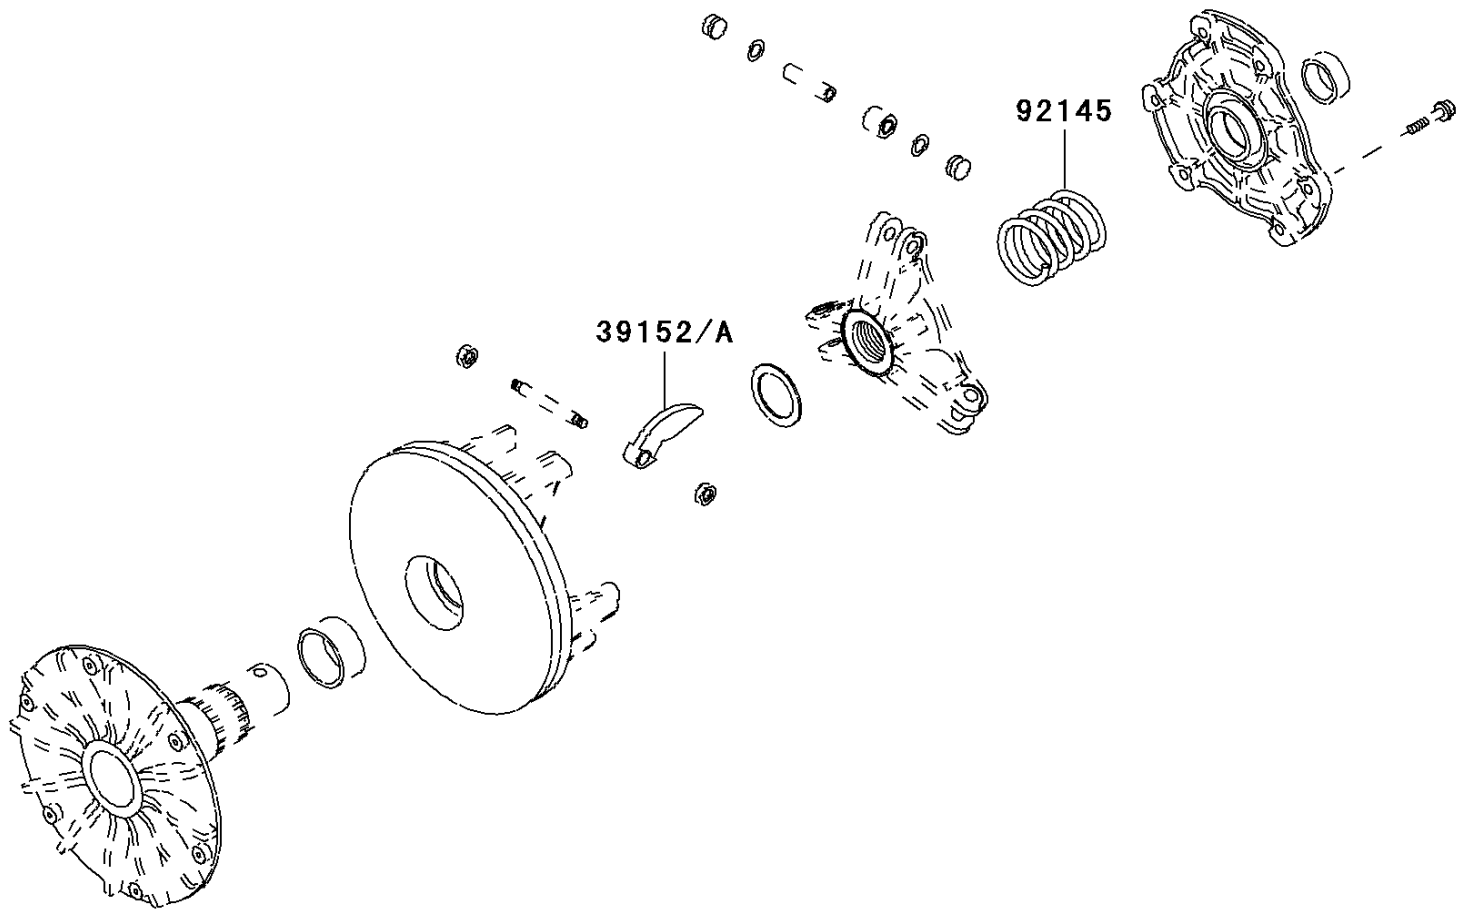

# 1999 Prairie 400 4X4 PARTS DIAGRAM

Optional Parts(Drive Converter)

F2890A

(Ref. Drive Converter)

# 1999 Prairie 400 4X4 PARTS LIST

Optional Parts(Drive Converter)

<b>ITEM NAME</b>	<b>PART NUMBER</b>	<b>QUANTITY</b>
WEIGHT-RAMP,C1 (Ref # 39152)	39152-1066	3
WEIGHT-RAMP,C2 (Ref # 39152A)	39152-1067	3
SPRING,BLACK (Ref # 92145)	92145-1228	2