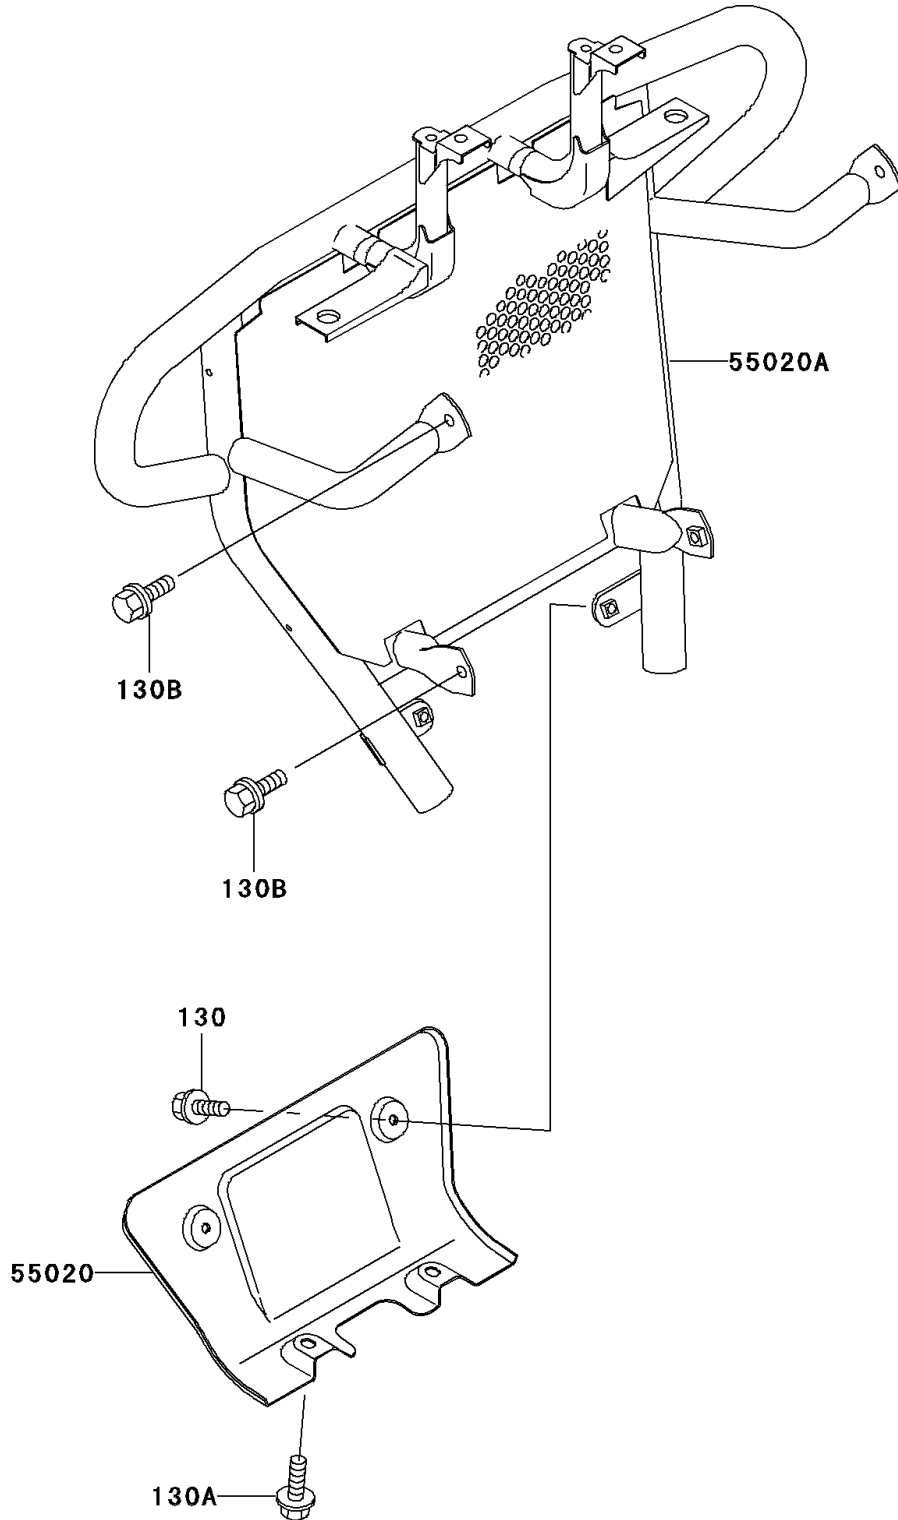

1999 Prairie 400 4X4 PARTS DIAGRAM

Guard(s)

F2680

1999 Prairie 400 4X4 PARTS LIST

Guard(s)

ITEM NAME	PART NUMBER	QUANTITY
BOLT-FLANGED,6X12 (Ref # 130)	130J0612	2
BOLT-FLANGED,8X12 (Ref # 130A)	130J0812	2
BOLT-FLANGED,8X14 (Ref # 130B)	130J0814	4
GUARD,SKID,FR,P.C.GRAY (Ref # 55020)	55020-1663-CQ	1
GUARD,FR,P.C.GRAY (Ref # 55020A)	55020-1665-CQ	1