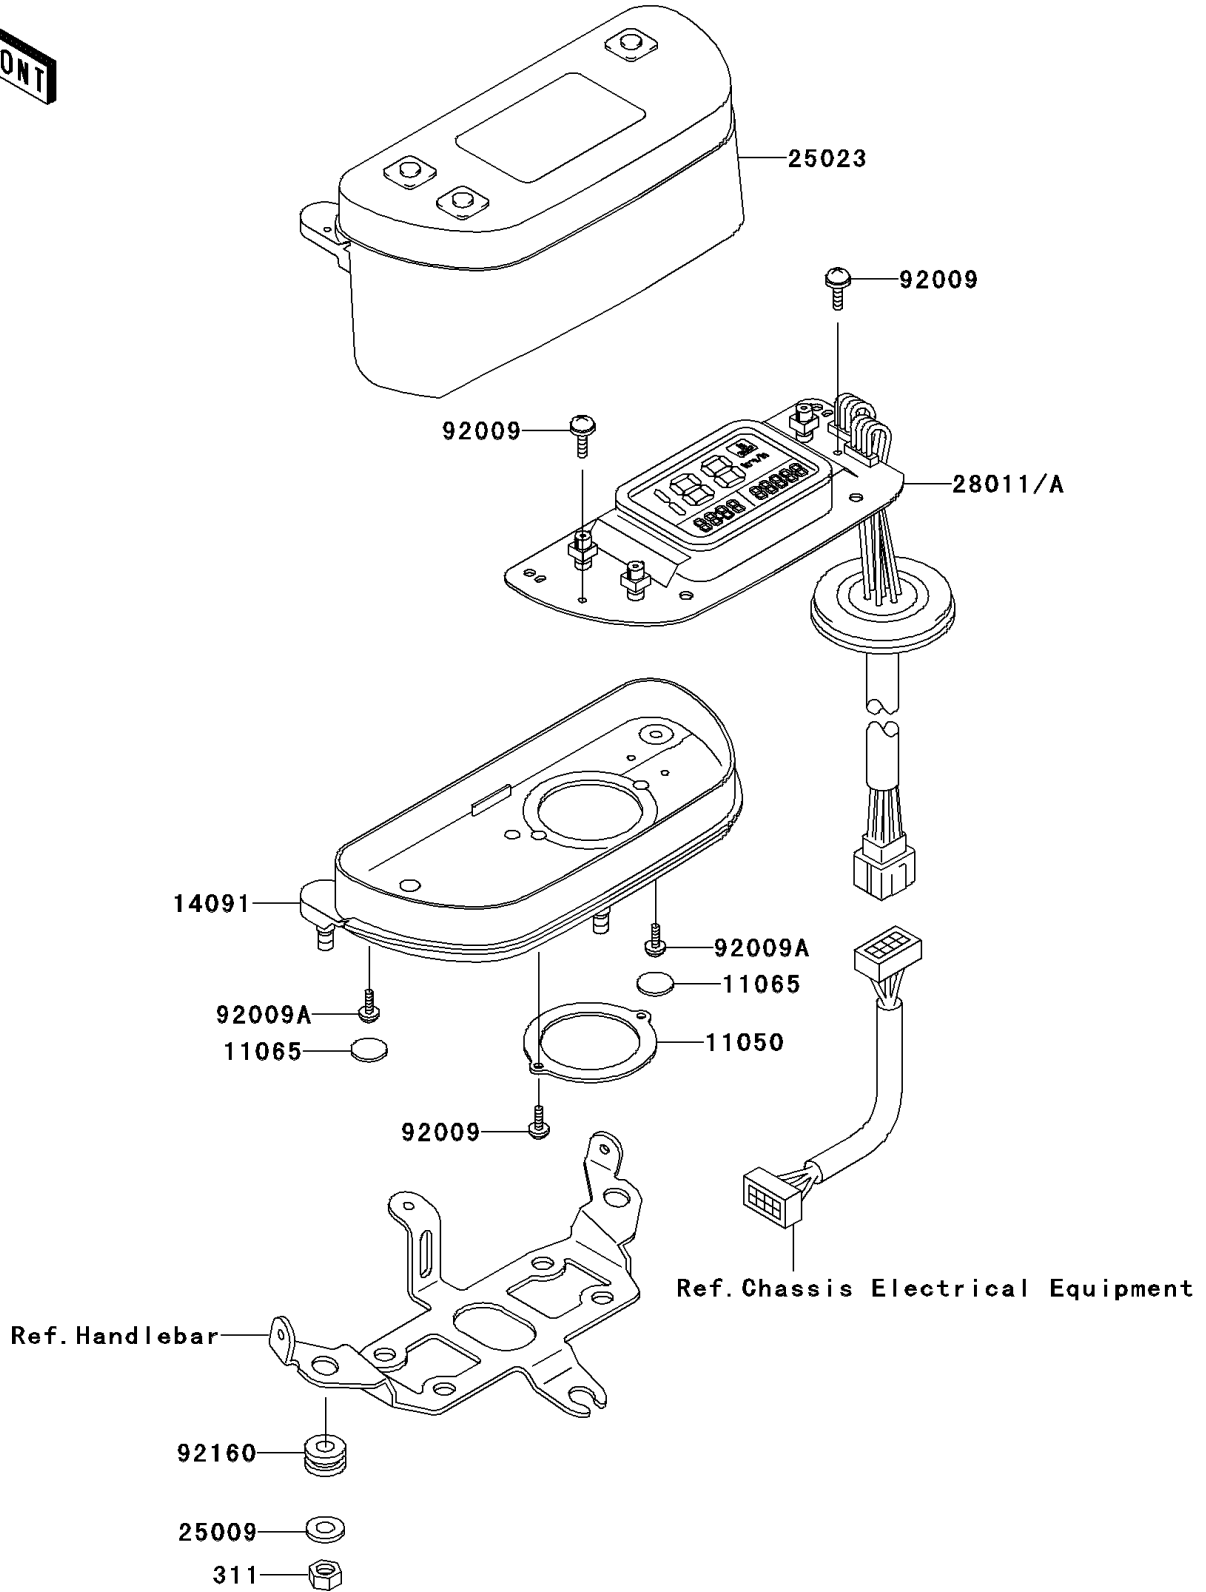

1999 Prairie 400 4X4 PARTS DIAGRAM

Meter(s)

F2530

1999 Prairie 400 4X4 PARTS LIST

Meter(s)

ITEM NAME	PART NUMBER	QUANTITY
NUT-HEX (Ref # 311)	311C0500	3
BRACKET,METER (Ref # 11050)	11050-1932	1
CAP (Ref # 11065)	11065-1110	4
COVER,METER,LWR (Ref # 14091)	14091-1117	1
WASHER,5.2X16X1.2 (Ref # 25009)	25009-004	3
COVER-METER CASE,UPP,F.BLACK (Ref # 25023)	25023-1241-6Z	1
SCREW,TAPPING,3X12 (Ref # 92009)	92009-1028	4
SCREW,6X18 (Ref # 92009A)	92009-1663	4
DAMPER (Ref # 92160)	92160-1460	3
METER,MPH (Ref # 28011)	28011-1181	1
METER,KPH (Ref # 28011A)	28011-1182	1