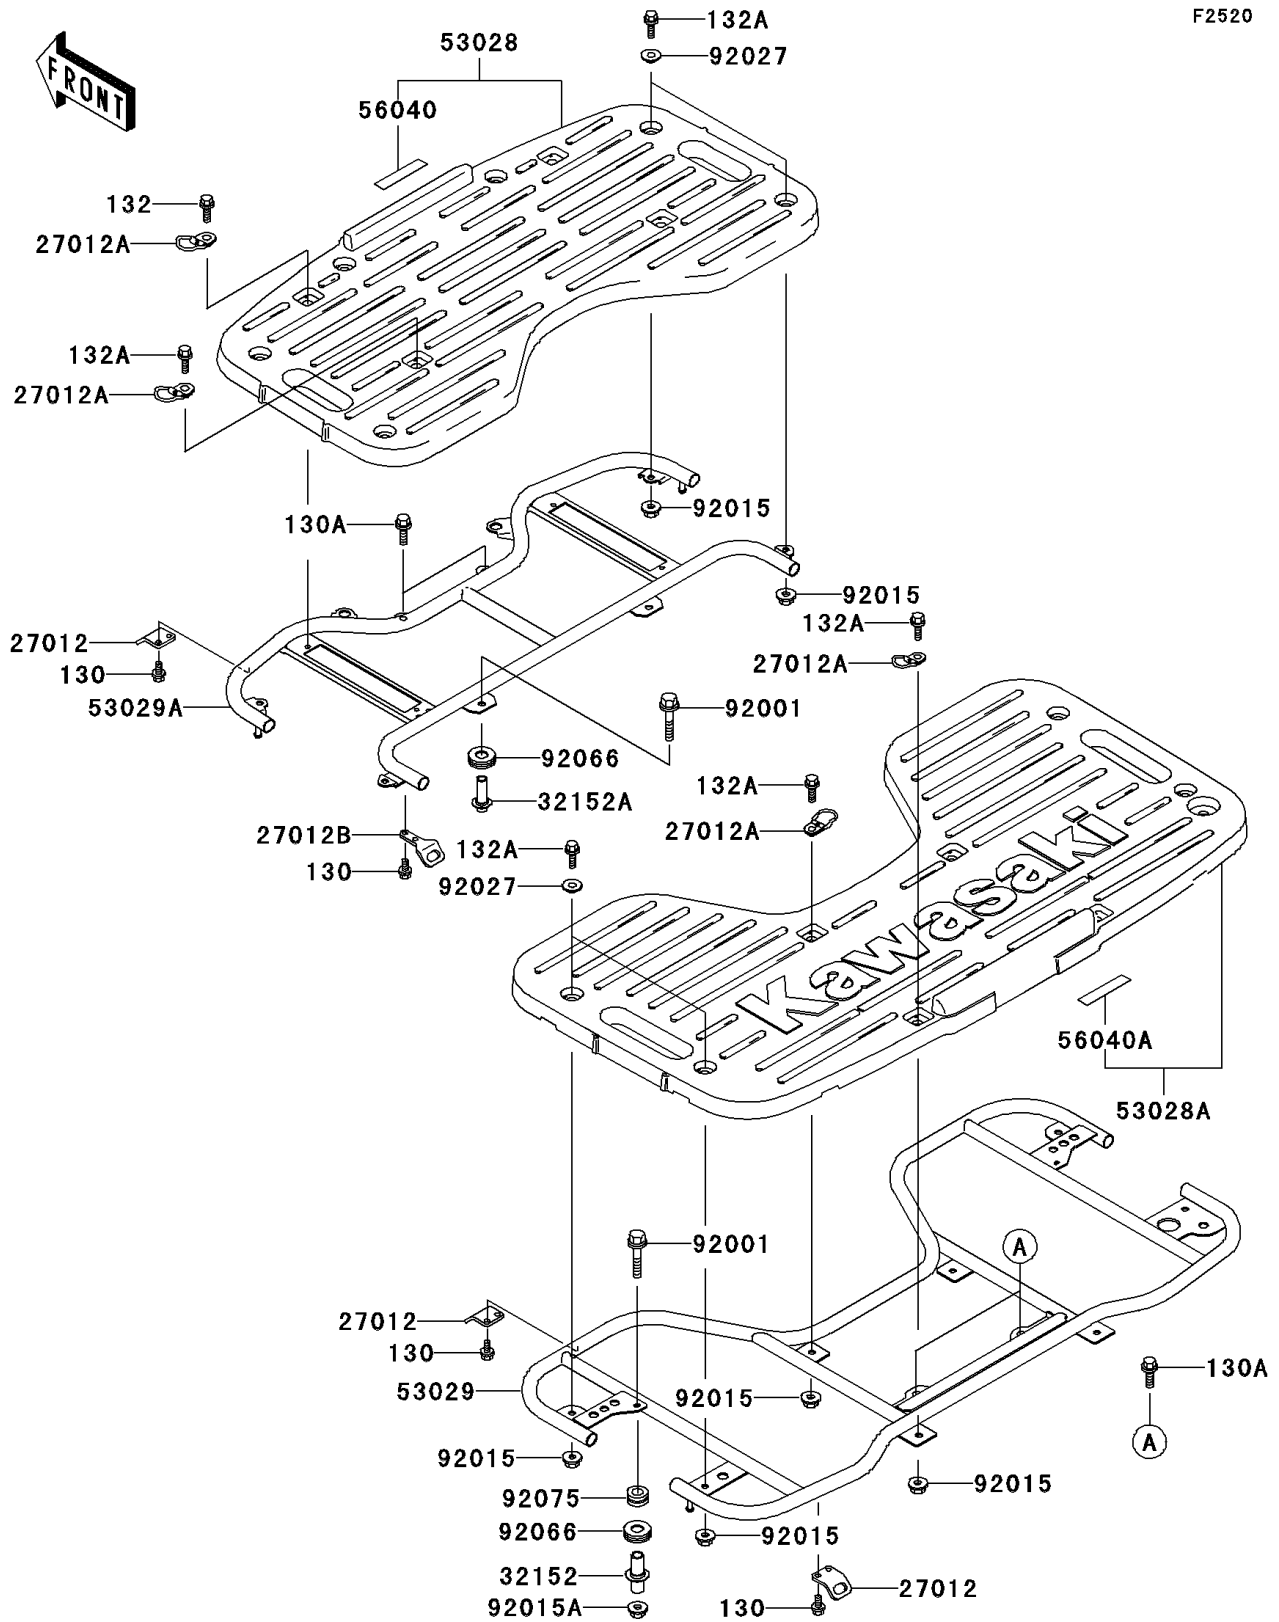

1999 Prairie 400 4X4 PARTS DIAGRAM

Carrier(s)

F2520

1999 Prairie 400 4X4 PARTS LIST

Carrier(s)

ITEM NAME	PART NUMBER	QUANTITY
BOLT-FLANGED,6X10 (Ref # 130)	130J0610	16
BOLT-FLANGED,8X16 (Ref # 130A)	130J0816	4
BOLT-FLANGED-SMALL,8X20 (Ref # 132)	132J0820	2
BOLT-FLANGED-SMALL,8X25 (Ref # 132A)	132J0825	14
HOOK (Ref # 27012)	27012-1576	6
HOOK (Ref # 27012A)	27012-1577	8
HOOK (Ref # 27012B)	27012-1578	2
PIPE,REAR CARRIER (Ref # 32152)	32152-1066	2
PIPE,FRONT CARRIER (Ref # 32152A)	32152-1067	2
CARRIER-ASSY,FR,F.BLACK (Ref # 53028)	53028-1093-6Z	1
CARRIER-ASSY,RR,F.BLACK (Ref # 53028A)	53028-1094-6Z	1
CARRIER,RR (Ref # 53029)	53029-1208	1
CARRIER,FR (Ref # 53029A)	53029-1210	1
LABEL-WARNING,MAXIMUM LOAD (Ref # 56040)	56040-1321	1
LABEL-WARNING,MAXIMUM LOAD (Ref # 56040A)	56040-1322	1
BOLT,FLANGED,8X80,BLACK (Ref # 92001)	92001-1640	4
NUT,FLANGED,8MM,BLACK (Ref # 92015)	92015-1183	12
NUT,FLANGED,LOCK,8MM (Ref # 92015A)	92015-1696	2
COLLAR (Ref # 92027)	92027-1908	8
PLUG (Ref # 92066)	92066-1438	4
DAMPER (Ref # 92075)	92075-1086	2