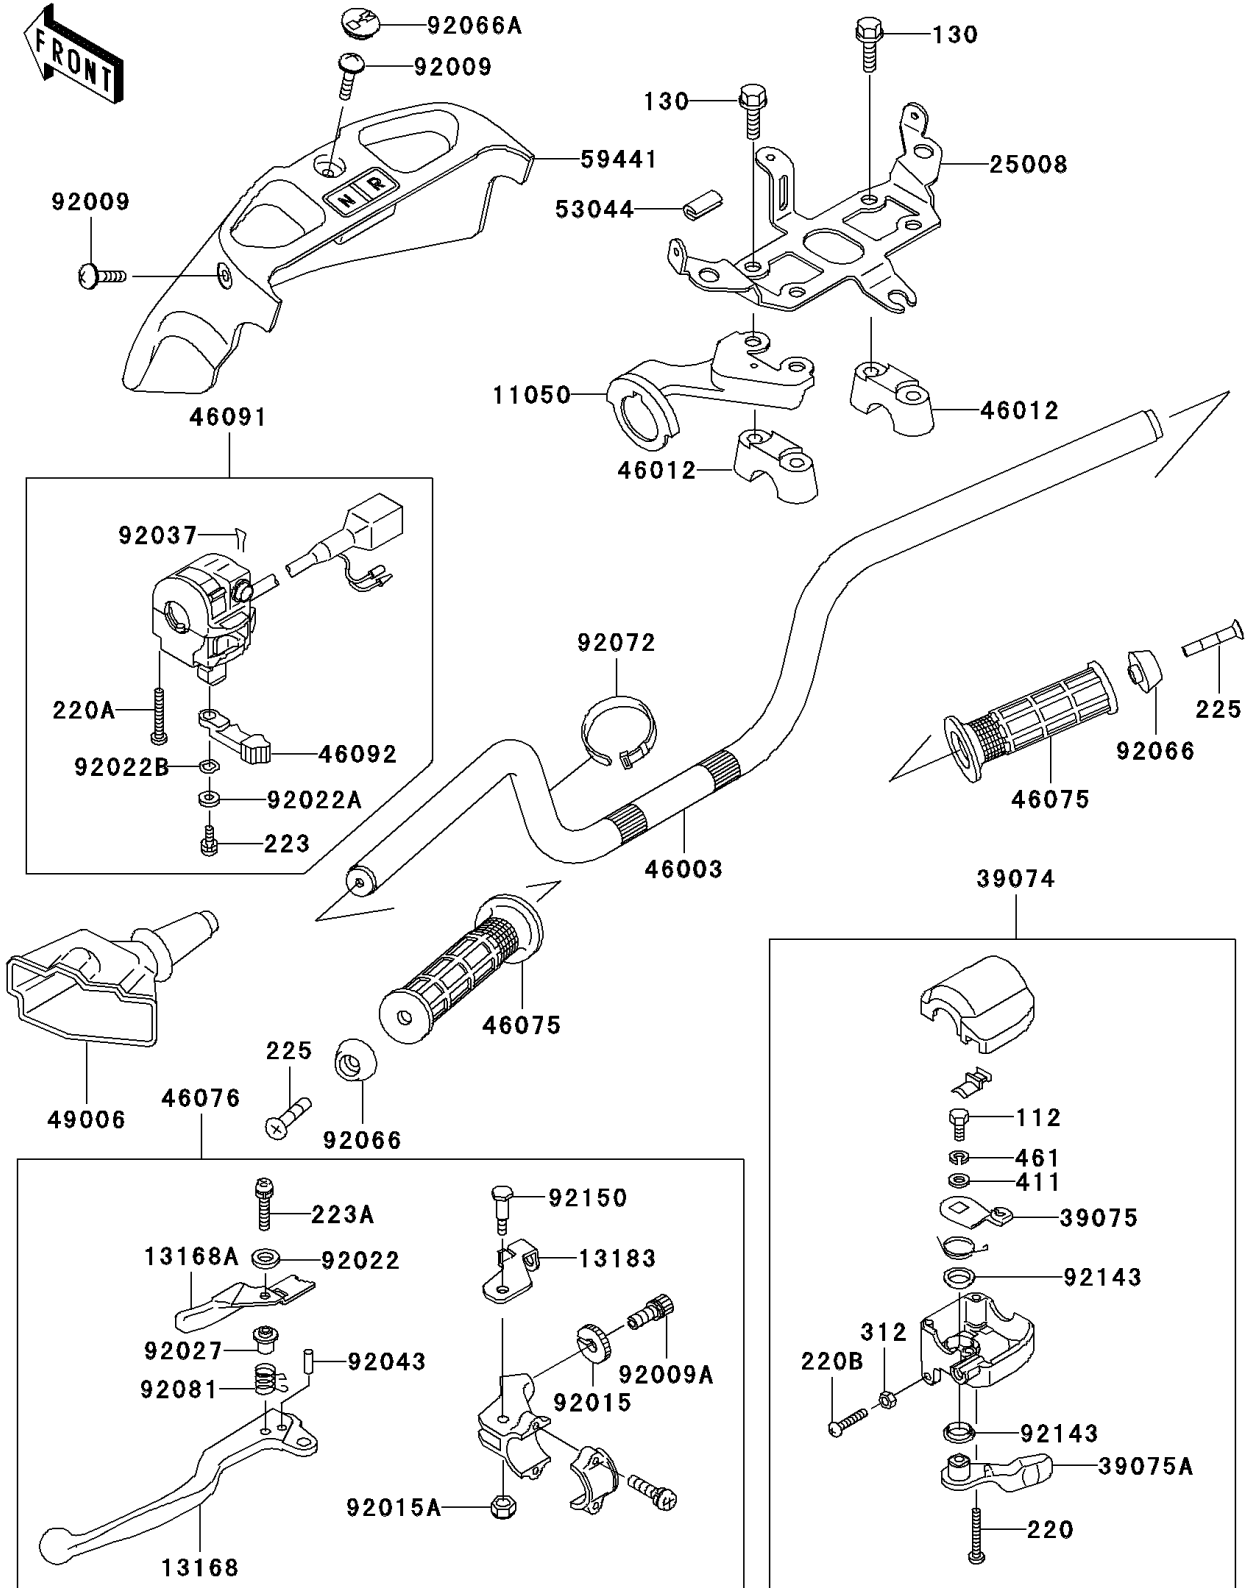

1999 Prairie 400 4X4 PARTS DIAGRAM

Handlebar(C1)

F2310

1999 Prairie 400 4X4 PARTS LIST

Handlebar(C1)

ITEM NAME	PART NUMBER	QUANTITY
BOLT-UPSET,6X14 (Ref # 112)	112D0614	1
BOLT-FLANGED,8X60 (Ref # 130)	130P0860	4
SCREW-PAN-CROS,5X30 (Ref # 220)	220C0530	2
BRACKET,HANDLE COVER,LH (Ref # 11050)	11050-1727	1
LEVER,LH (Ref # 13168)	13168-1449	1
LEVER,LOCK (Ref # 13168A)	13168-1673	1
PLATE,LOCK (Ref # 13183)	13183-1609	1
BRACKET-METER (Ref # 25008)	25008-1222	1
LEVER-ASSY-THROTTLE (Ref # 39074)	39074-1055	1
LEVER-THROTTLE,ARM (Ref # 39075)	39075-1054	1
LEVER-THROTTLE (Ref # 39075A)	39075-1059	1
HANDLE (Ref # 46003)	46003-1452	1
HOLDER-HANDLE (Ref # 46012)	46012-1168	2
GRIP (Ref # 46075)	46075-1056	2
LEVER-ASSY-GRIP,LH (Ref # 46076)	46076-1178	1
HOUSING-ASSY-CONTROL,LH (Ref # 46091)	46091-1726	1
LEVER-GRIP,CHOKE (Ref # 46092)	46092-1205	1
BOOT,CLUTCH LEVER (Ref # 49006)	49006-1057	1
TRIM,L=20 (Ref # 53044)	53044-1292	1
COVER-HANDLE,F.BLACK (Ref # 59441)	59441-1139-6Z	1
SCREW,TAPPING,5X10 (Ref # 92009)	92009-1332	3
SCREW,CABLE ADJUST,8MM (Ref # 92009A)	92009-1435	1
NUT,CABLE ADJUST LOCK,8MM (Ref # 92015)	92015-1596	1
NUT (Ref # 92015A)	92015-1829	1
WASHER,4MM (Ref # 92022)	92022-1647	1
WASHER,5MM (Ref # 92022A)	92022-1837	1
WASHER,WAVE,5MM (Ref # 92022B)	92022-1838	1
COLLAR,RETURN SPRING (Ref # 92027)	92027-1336	1
CLAMP,CLIP (Ref # 92037)	92037-1836	1