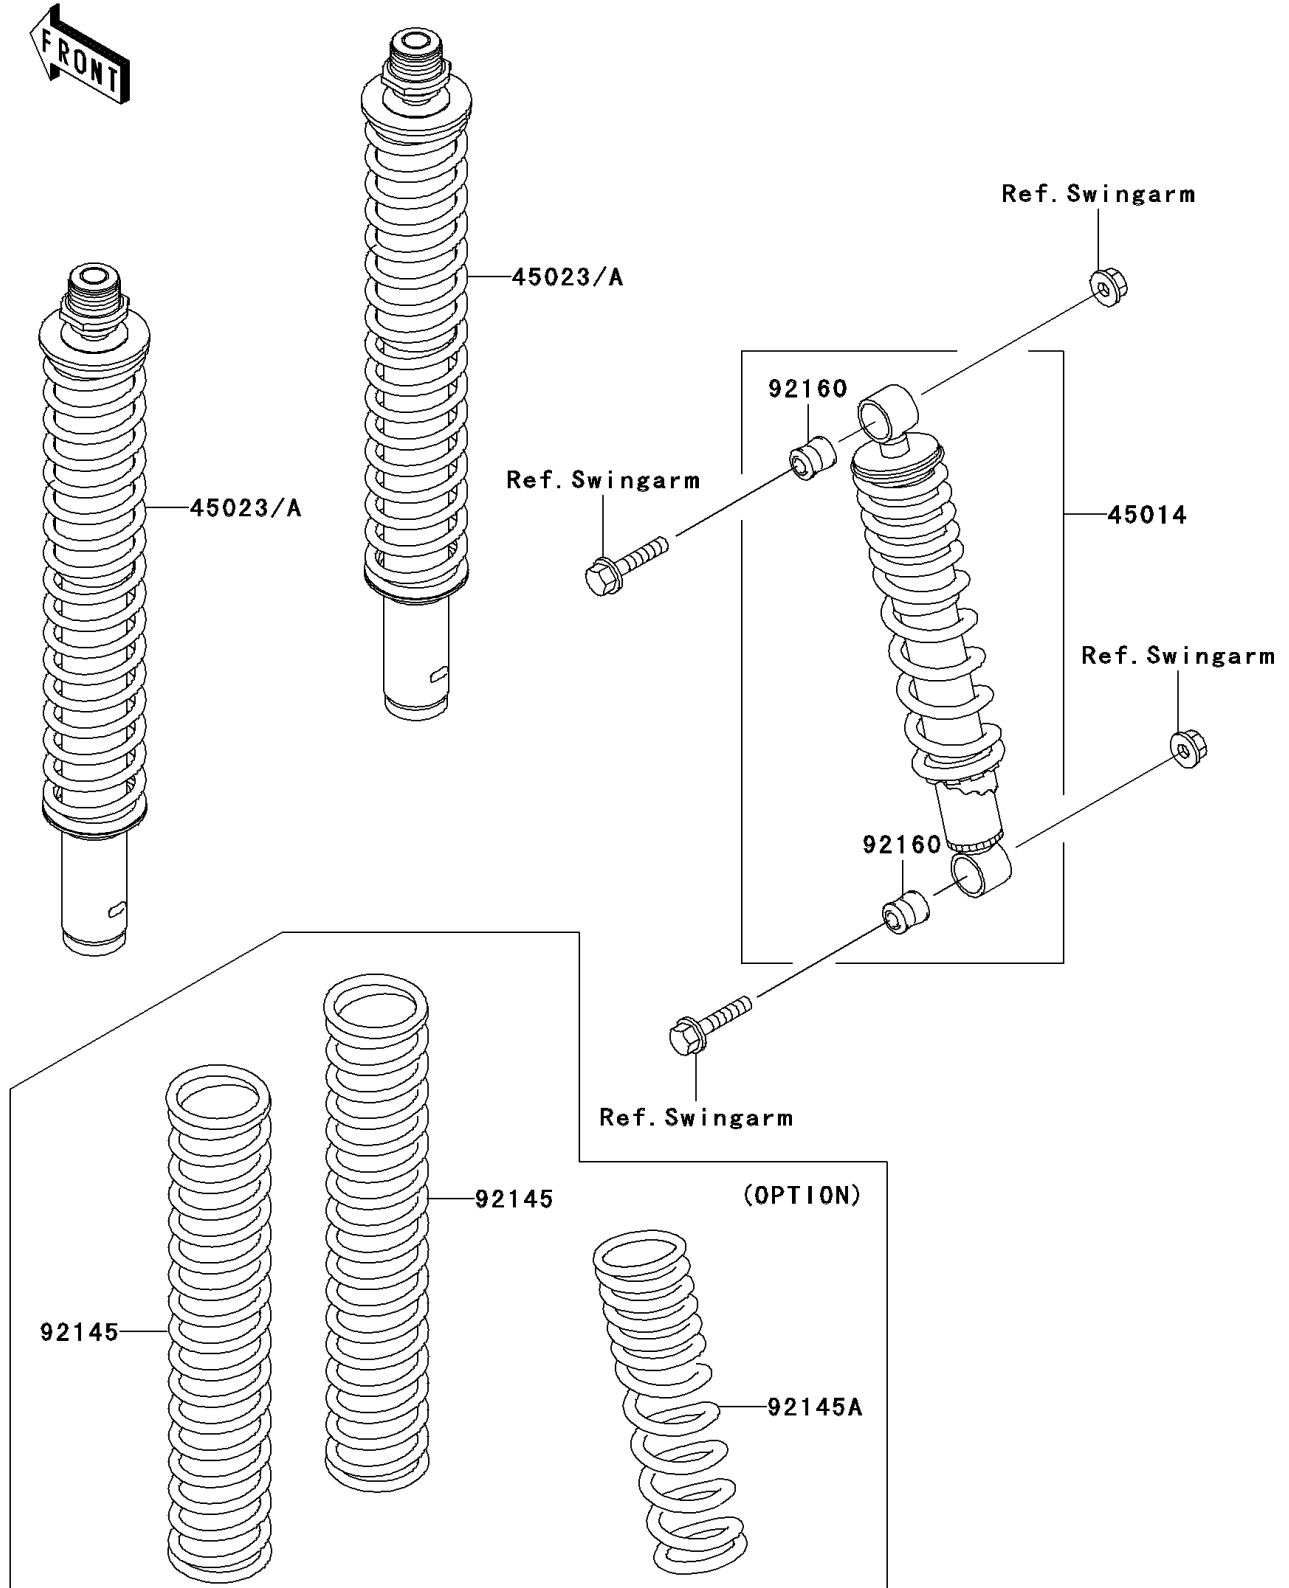

1999 Prairie 400 4X4 PARTS DIAGRAM

Shock Absorber(s)

F2280

1999 Prairie 400 4X4 PARTS LIST

Shock Absorber(s)

ITEM NAME	PART NUMBER	QUANTITY
SHOCKABSORBER,RR,F.RED (Ref # 45014)	45014-1709-CD	1
STRUT,FR,F.RED (Ref # 45023)	45023-1009-CD	2
SPRING,STRUT,K=9.8N/MM (Ref # 92145)	92145-1225	2
SPRING,SHOCK,K=22.6N/MM (Ref # 92145A)	92145-1271	1
DAMPER,SHOCKABSORBER (Ref # 92160)	92160-1777	2