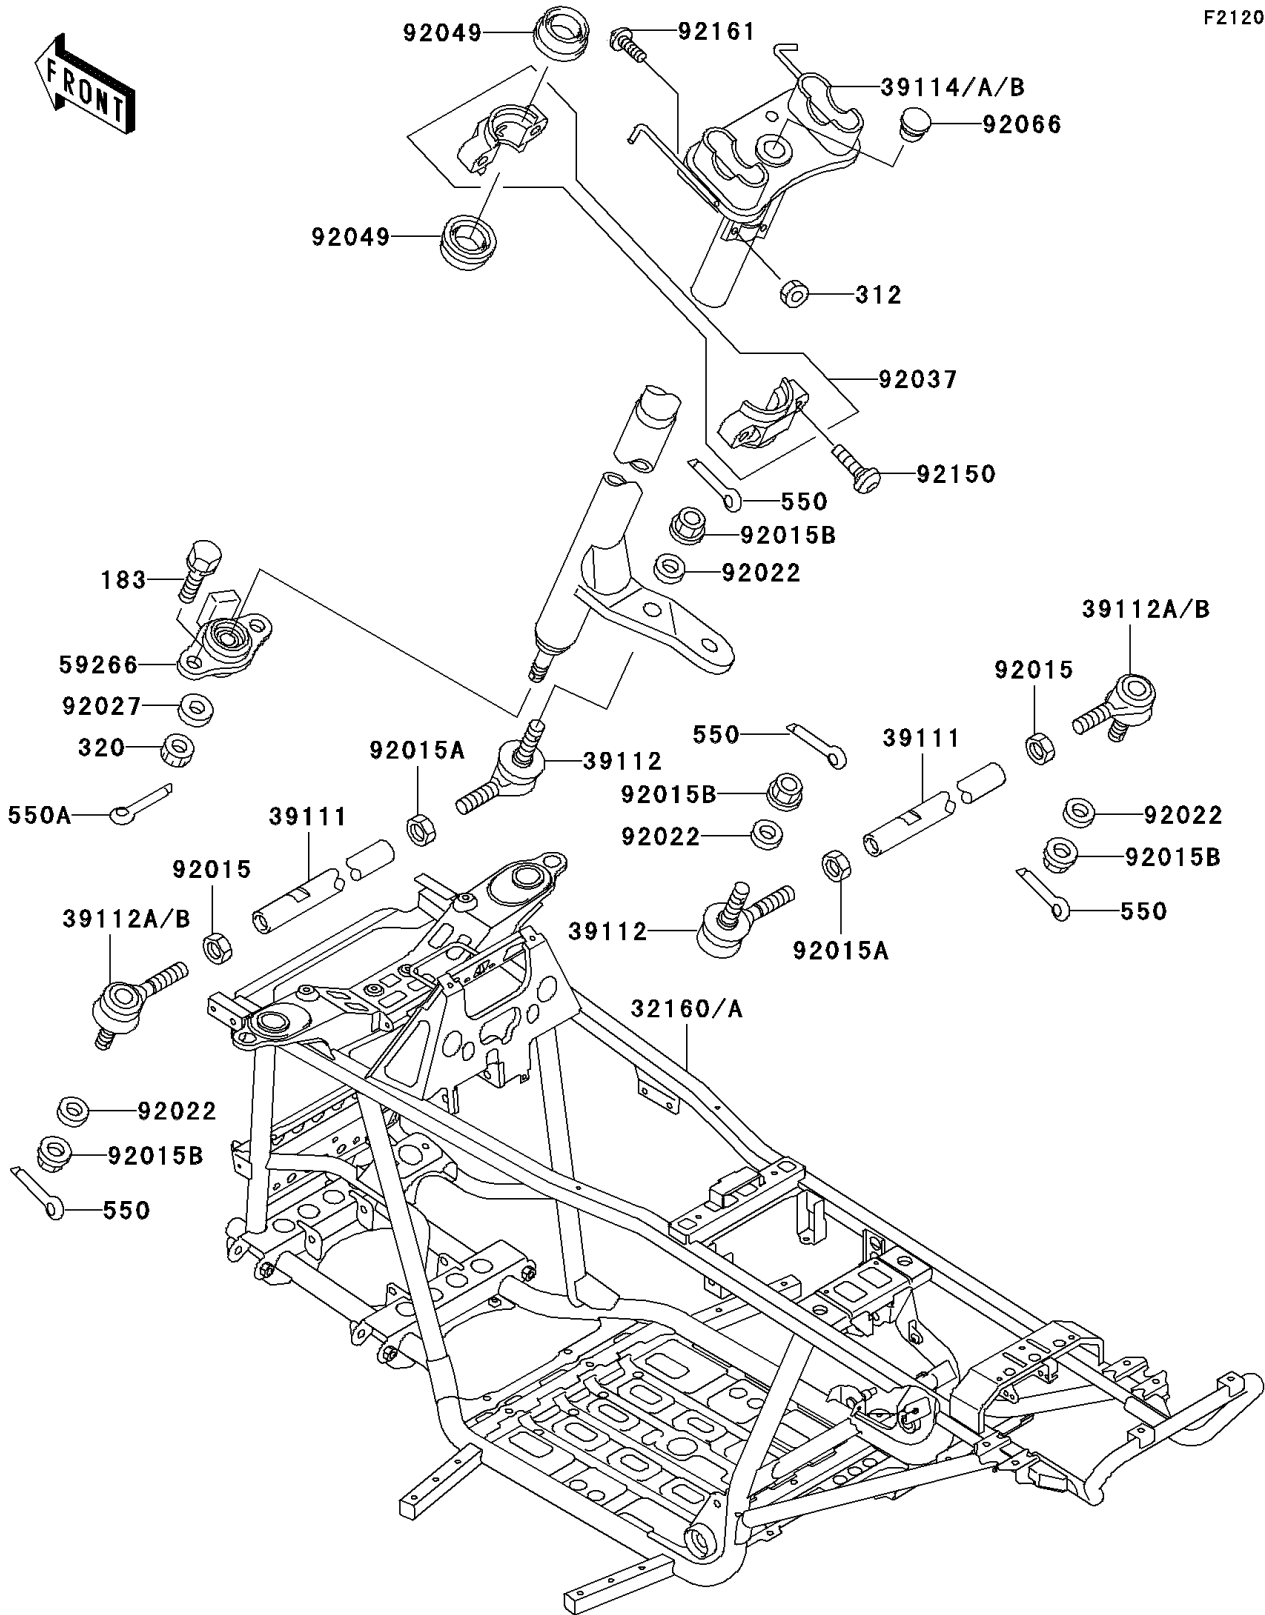

# 1999 Prairie 400 4X4 PARTS DIAGRAM

Frame

F2120

# 1999 Prairie 400 4X4 PARTS LIST

## Frame

ITEM NAME	PART NUMBER	QUANTITY
BOLT-UPSET-WS-SMALL,8X22 (Ref # 183)	183G0822	2
NUT-HEX,6MM,BLACK (Ref # 312)	312C0600	2
NUT-CASTLE (Ref # 320)	320H1000	1
PIN-COTTER,2.0X15 (Ref # 550)	550D2015	4
PIN-COTTER,2.5X18 (Ref # 550A)	550D2518	1
FRAME-COMP (Ref # 32160)	32160-1539	1
ROD-TIE (Ref # 39111)	39111-1090	2
RODEND-TIE (Ref # 39112)	39112-1063	2
RODEND-TIE (Ref # 39112A)	39112-1064	2
SHAFT-COMP-STRG (Ref # 39114)	39114-1082	1
JOINT-BALL (Ref # 59266)	59266-1105	1
NUT,LOCK,10MM (Ref # 92015)	92015-1460	2
NUT,LOCK,10MM (Ref # 92015A)	92015-1494	2
NUT,LOCK,FLANGED,10MM (Ref # 92015B)	92015-1717	4
WASHER,10.5X20X1 (Ref # 92022)	92022-239	4
COLLAR,10X21.3X7 (Ref # 92027)	92027-1817	1
CLAMP,STEERING SHAFT (Ref # 92037)	92037-1975	1
SEAL-OIL,SR7 25 34 7.8 NS (Ref # 92049)	92049-1278	2
PLUG (Ref # 92066)	92066-1220	1
BOLT (Ref # 92150)	92150-1058	2
DAMPER (Ref # 92161)	92161-1101	2