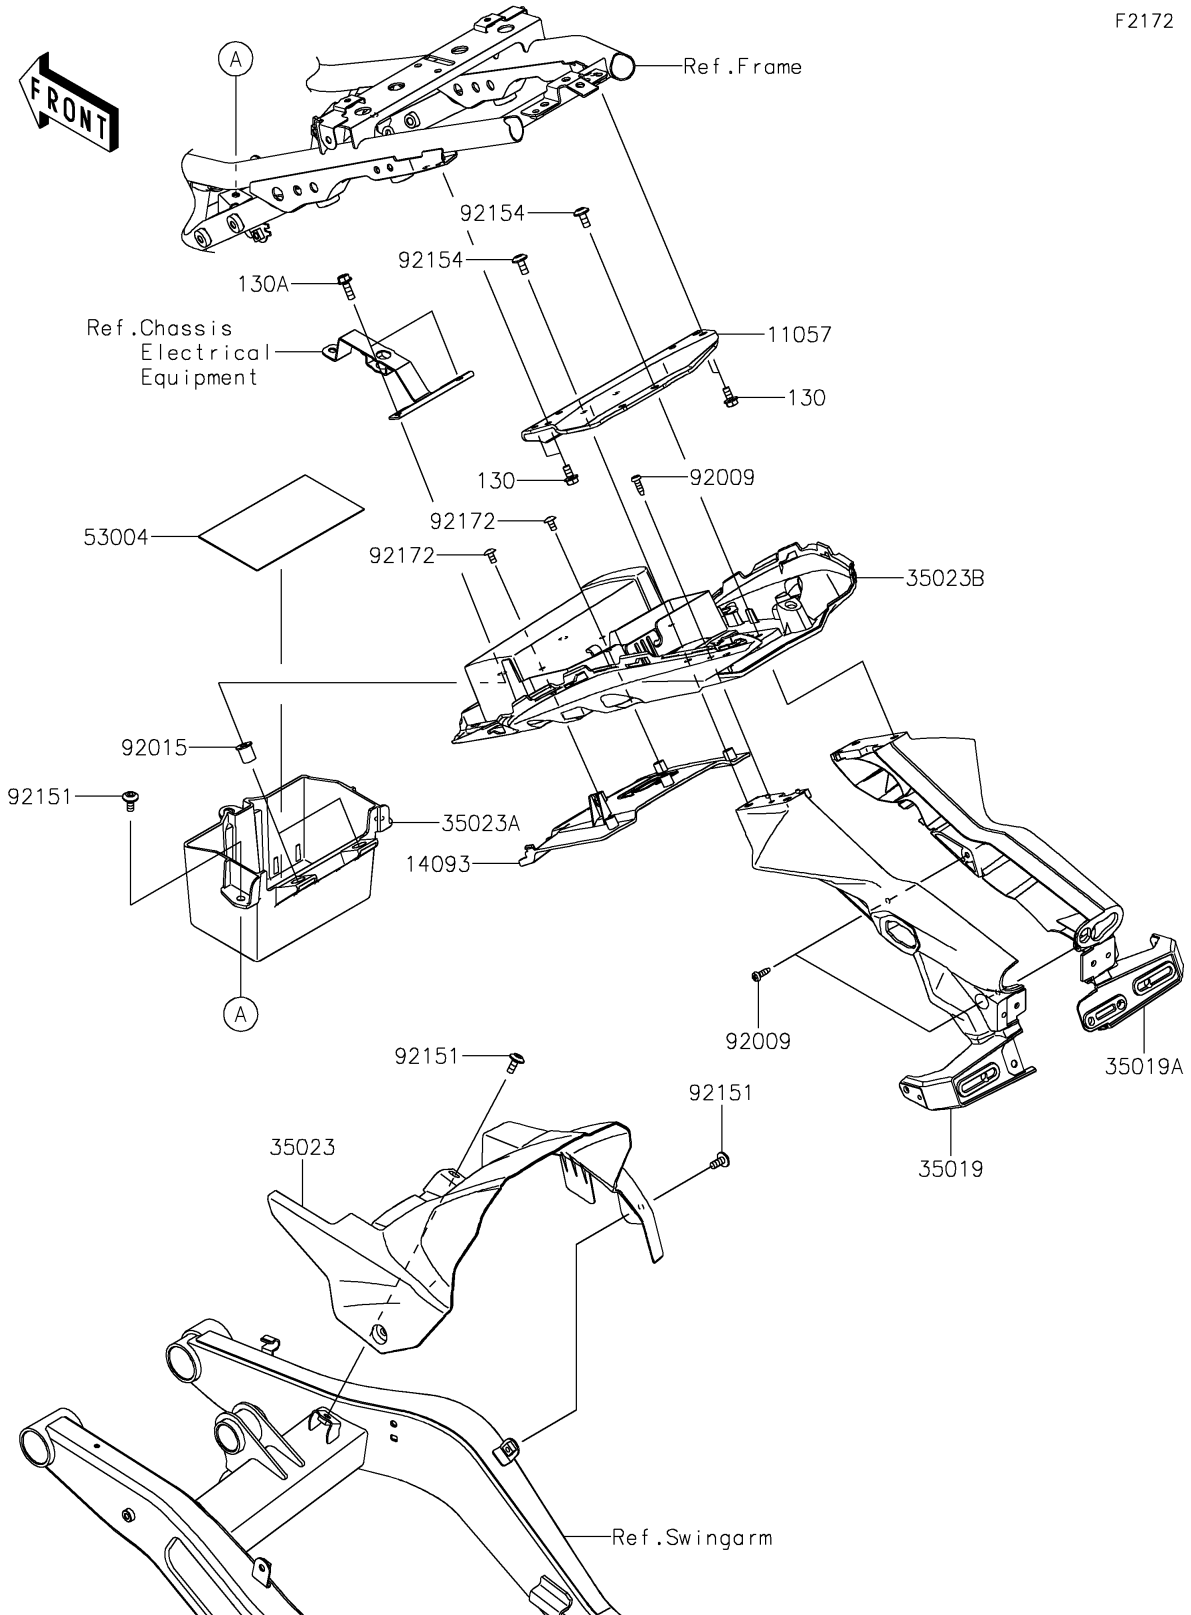

2018 NINJA® 650 PARTS DIAGRAM

Rear Fender(s)

F2172

2018 NINJA® 650 PARTS LIST

Rear Fender(s)

ITEM NAME	PART NUMBER	QUANTITY
BRACKET,FLAP (Ref # 11057)	11057-0757	1
BOLT-FLANGED,6X12 (Ref # 130)	130BA0612	4
BOLT-FLANGED,6X18 (Ref # 130A)	130BA0618	2
COVER (Ref # 14093)	14093-0482	1
FLAP,LH (Ref # 35019)	35019-0617	1
FLAP,RH (Ref # 35019A)	35019-0618	1
FENDER-REAR (Ref # 35023)	35023-0417	1
FENDER-REAR,FR (Ref # 35023A)	35023-0418	1
FENDER-REAR,RR (Ref # 35023B)	35023-0419	1
MAT,BATTERY (Ref # 53004)	53004-0560	1
SCREW,TAPPING,5X16 (Ref # 92009)	92009-1984	3
NUT (Ref # 92015)	92015-1700	2
BOLT,SOCKET,6X14 (Ref # 92151)	92151-1654	4
BOLT,SOCKET,6X14 (Ref # 92154)	92154-0745	4
SCREW,5X10 (Ref # 92172)	92172-0864	5