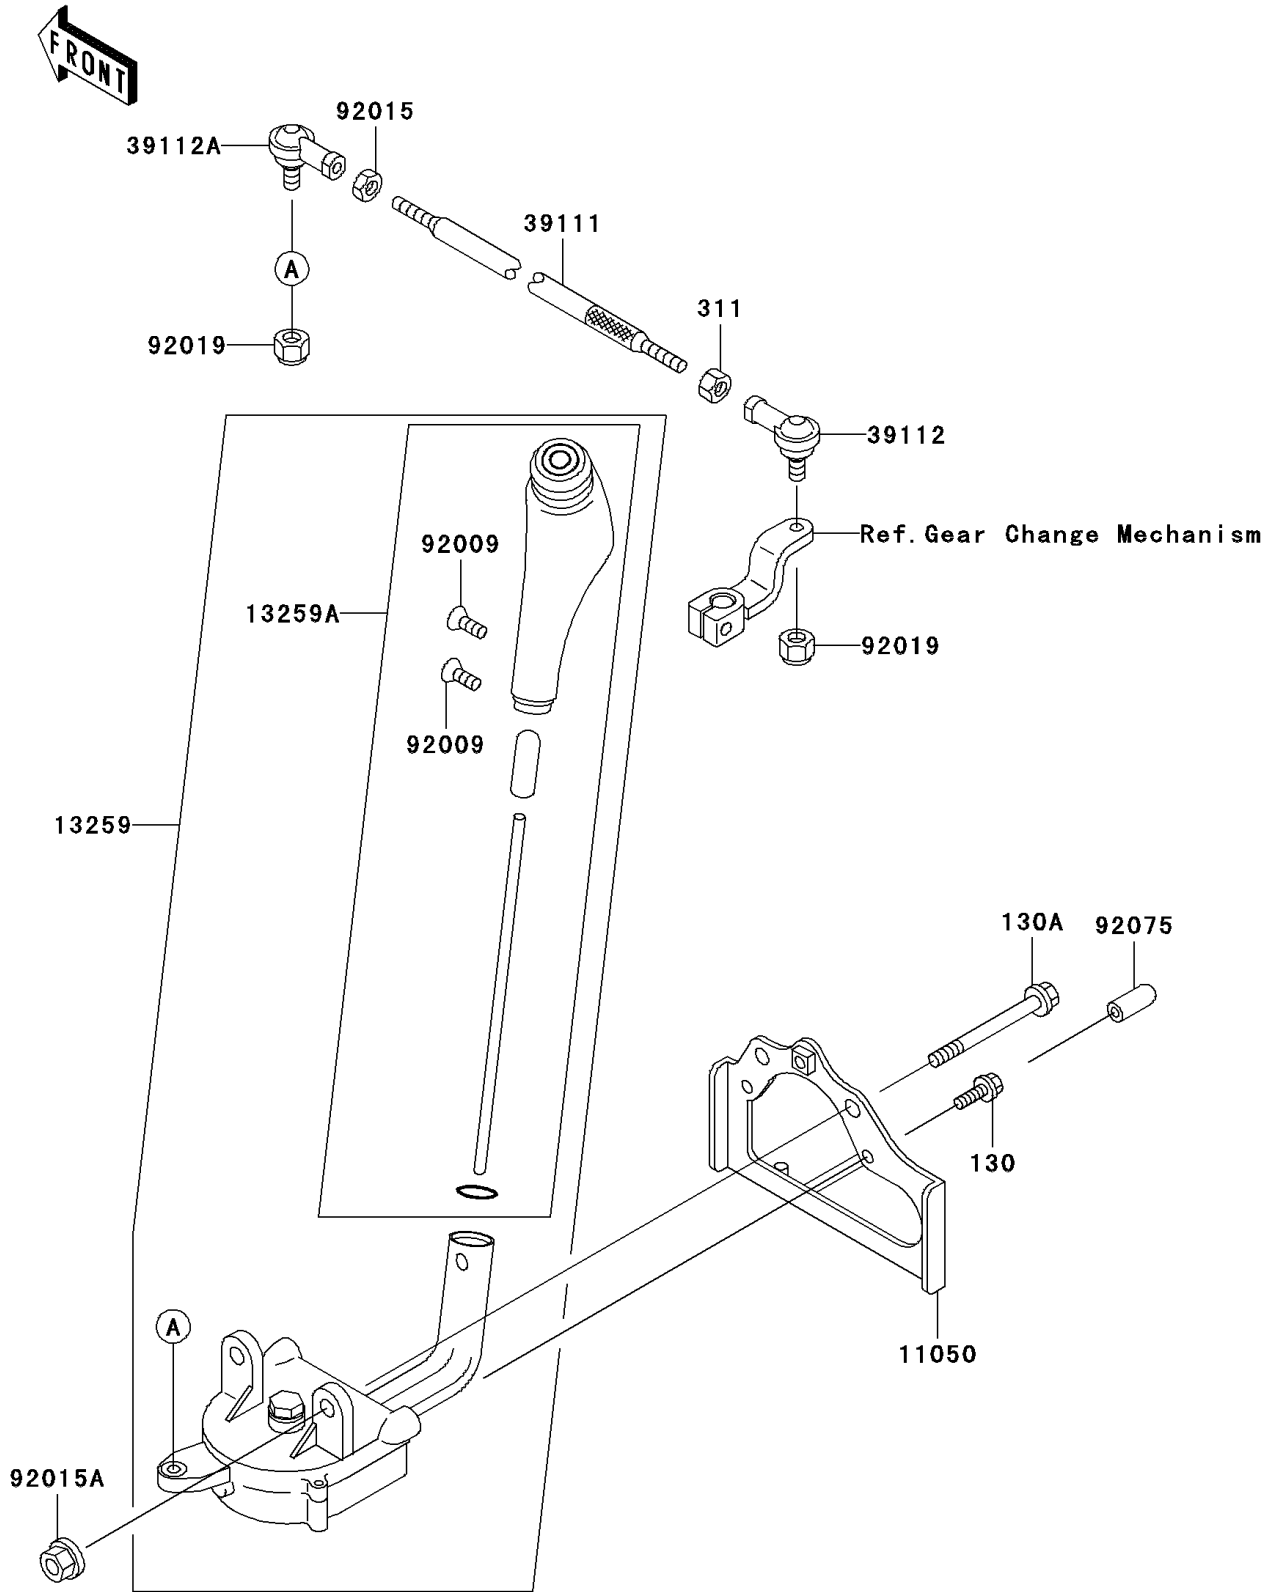

1999 Prairie 400 4X4 PARTS DIAGRAM

Control

E7110

1999 Prairie 400 4X4 PARTS LIST

Control

ITEM NAME	PART NUMBER	QUANTITY
BOLT-FLANGED,6X16 (Ref # 130)	130J0616	2
BOLT-FLANGED,8X60 (Ref # 130A)	130J0860	2
NUT-HEX (Ref # 311)	311J0600	1
BRACKET (Ref # 11050)	11050-1700	1
LEVER-ASSY-SHIFT CONTROL (Ref # 13259)	13259-1010	1
LEVER-ASSY-SHIFT CONTROL,KNOB (Ref # 13259A)	13259-1011	1
ROD-TIE (Ref # 39111)	39111-1162	1
RODEND-TIE (Ref # 39112)	39112-1006	1
RODEND-TIE (Ref # 39112A)	39112-1070	1
SCREW,SHIFT CONTROL (Ref # 92009)	92009-1885	2
NUT (Ref # 92015)	92015-1125	1
NUT,LOCK,FLANGED,8MM (Ref # 92015A)	92015-1397	2
NUT,LOCK,6MM (Ref # 92019)	92019-008	2
DAMPER (Ref # 92075)	92075-1980	1