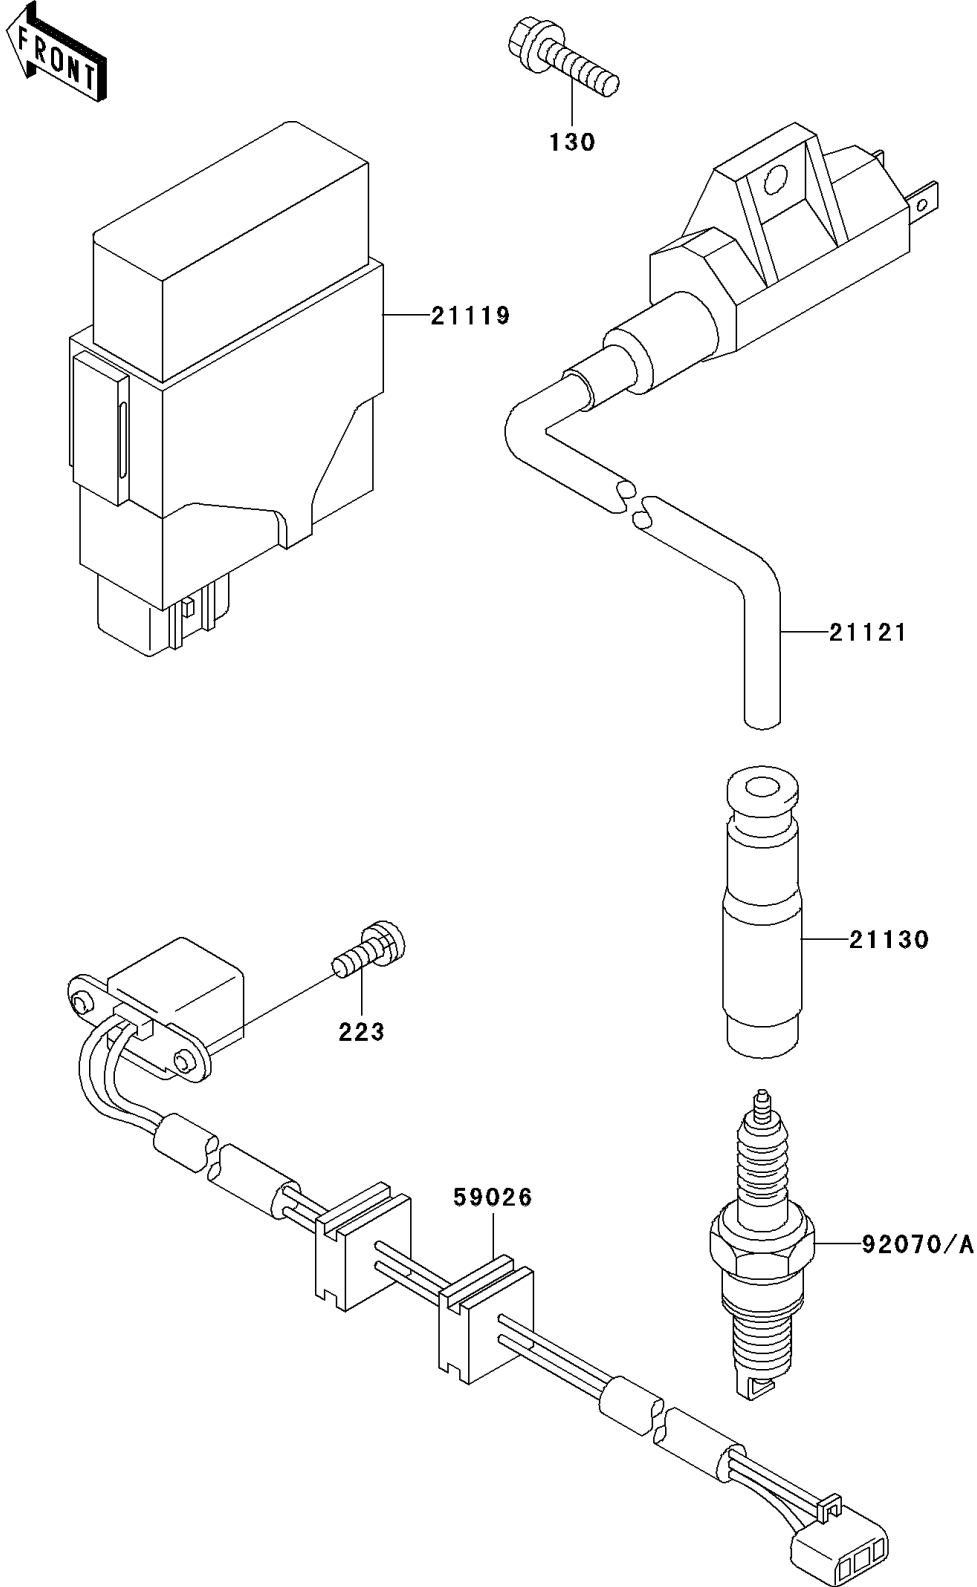

1999 Prairie 400 4X4 PARTS DIAGRAM

Ignition System

E1830

1999 Prairie 400 4X4 PARTS LIST

Ignition System

ITEM NAME	PART NUMBER	QUANTITY
BOLT-FLANGED,6X16 (Ref # 130)	130D0616	1
SCREW-PAN-WS-CROS,5X14 (Ref # 223)	223B0514	2
IGNITER (Ref # 21119)	21119-1531	1
COIL-IGNITION (Ref # 21121)	21121-1160	1
CAP-SPARK PLUG (Ref # 21130)	21130-1071	1
COIL-PULSING (Ref # 59026)	59026-1110	1
PLUG-SPARK,DPR8EA-9(NGK) (Ref # 92070)	92070-1065	1
PLUG-SPARK,DP8EA-9(NGK) (Ref # 92070A)	92070-1066	1