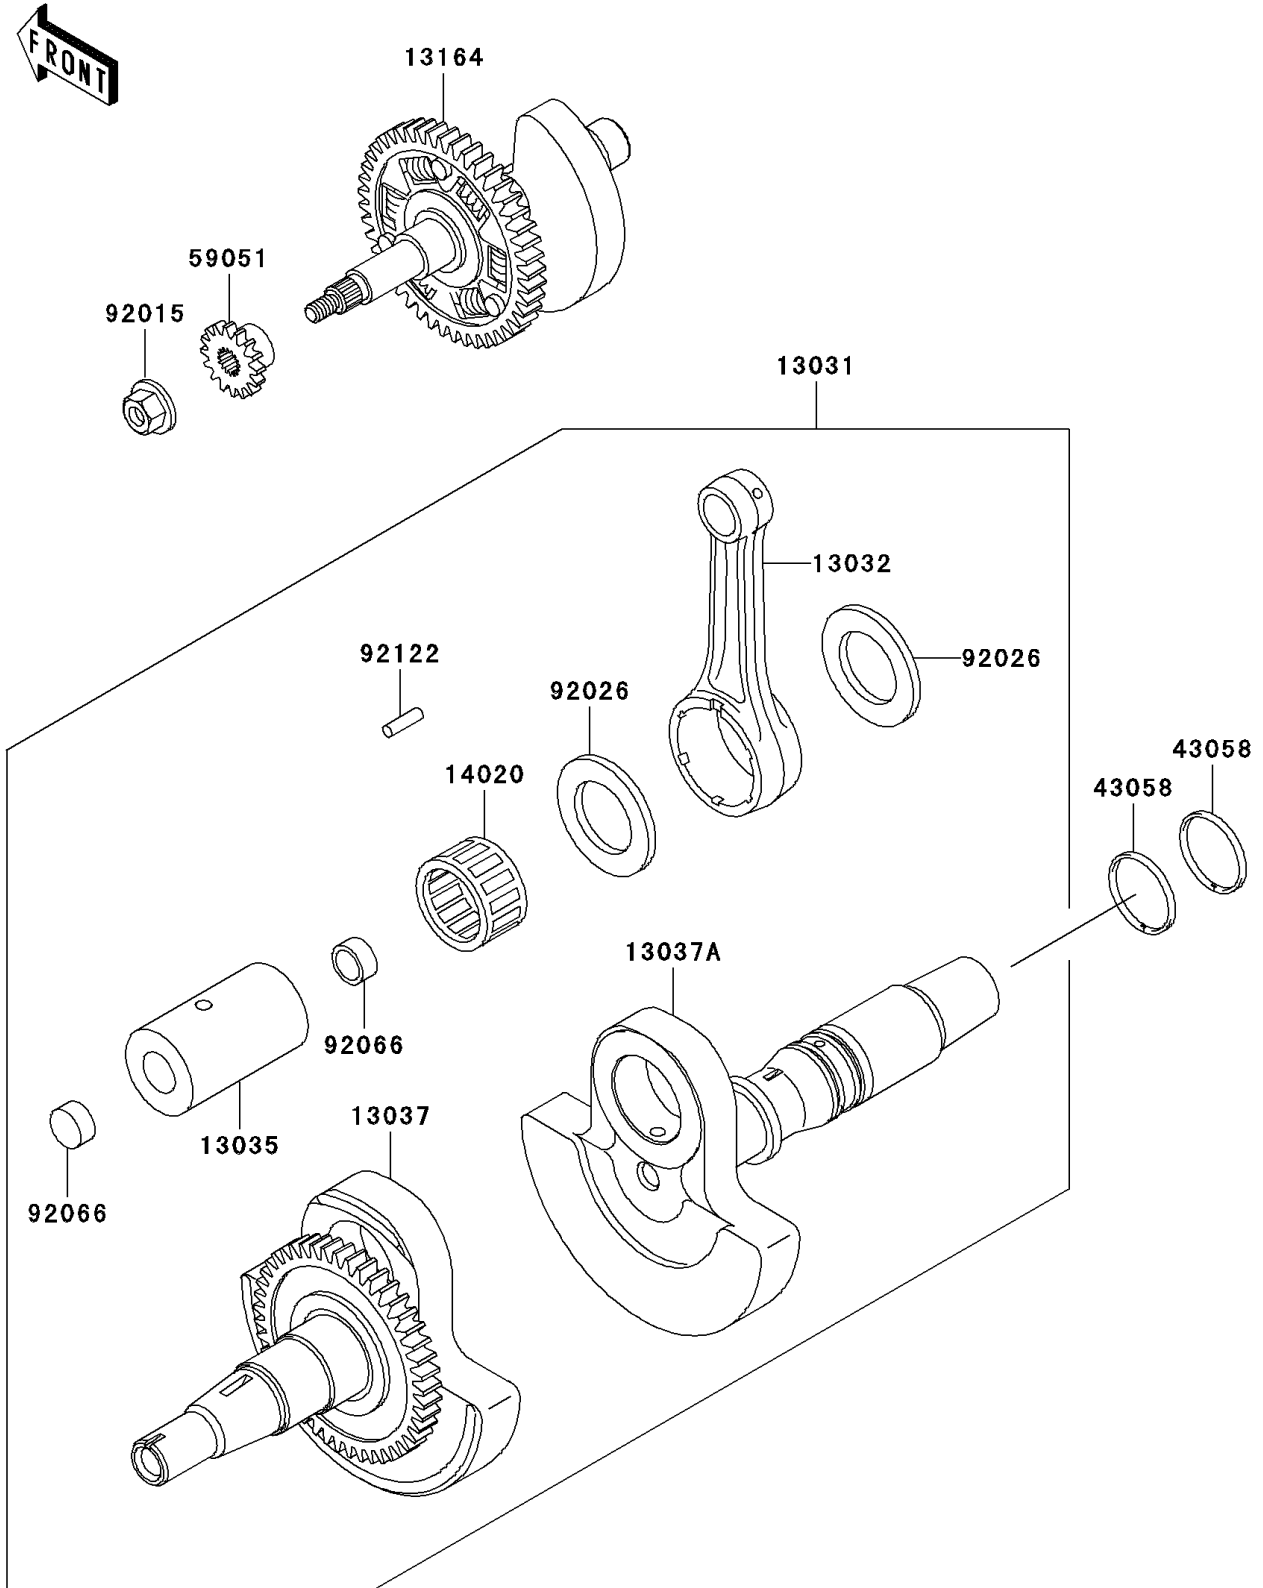

2001 Prairie 400 4X4 PARTS DIAGRAM

Crankshaft

E1321

2001 Prairie 400 4X4 PARTS LIST

Crankshaft

ITEM NAME	PART NUMBER	QUANTITY
CRANKSHAFT-COMP (Ref # 13031)	13031-1447	1
ROD-CONNECTING (Ref # 13032)	13032-1180	1
PIN-CRANK (Ref # 13035)	13035-1078	1
CRANKSHAFT,LH (Ref # 13037)	13037-1591	1
CRANKSHAFT,RH (Ref # 13037A)	13037-1592	1
BALANCER-COMP (Ref # 13164)	13164-1012	1
RETAINER (Ref # 14020)	14020-1094	1
RING (Ref # 43058)	43058-1086	2
GEAR-SPUR,16T (Ref # 59051)	59051-1344	1
NUT,FLANGED,LOCK,8MM (Ref # 92015)	92015-1696	1
SPACER,38X58X1.5 (Ref # 92026)	92026-1204	2
PLUG (Ref # 92066)	92066-1154	2
ROLLER,B6 (Ref # 92122)	92122-1163	19