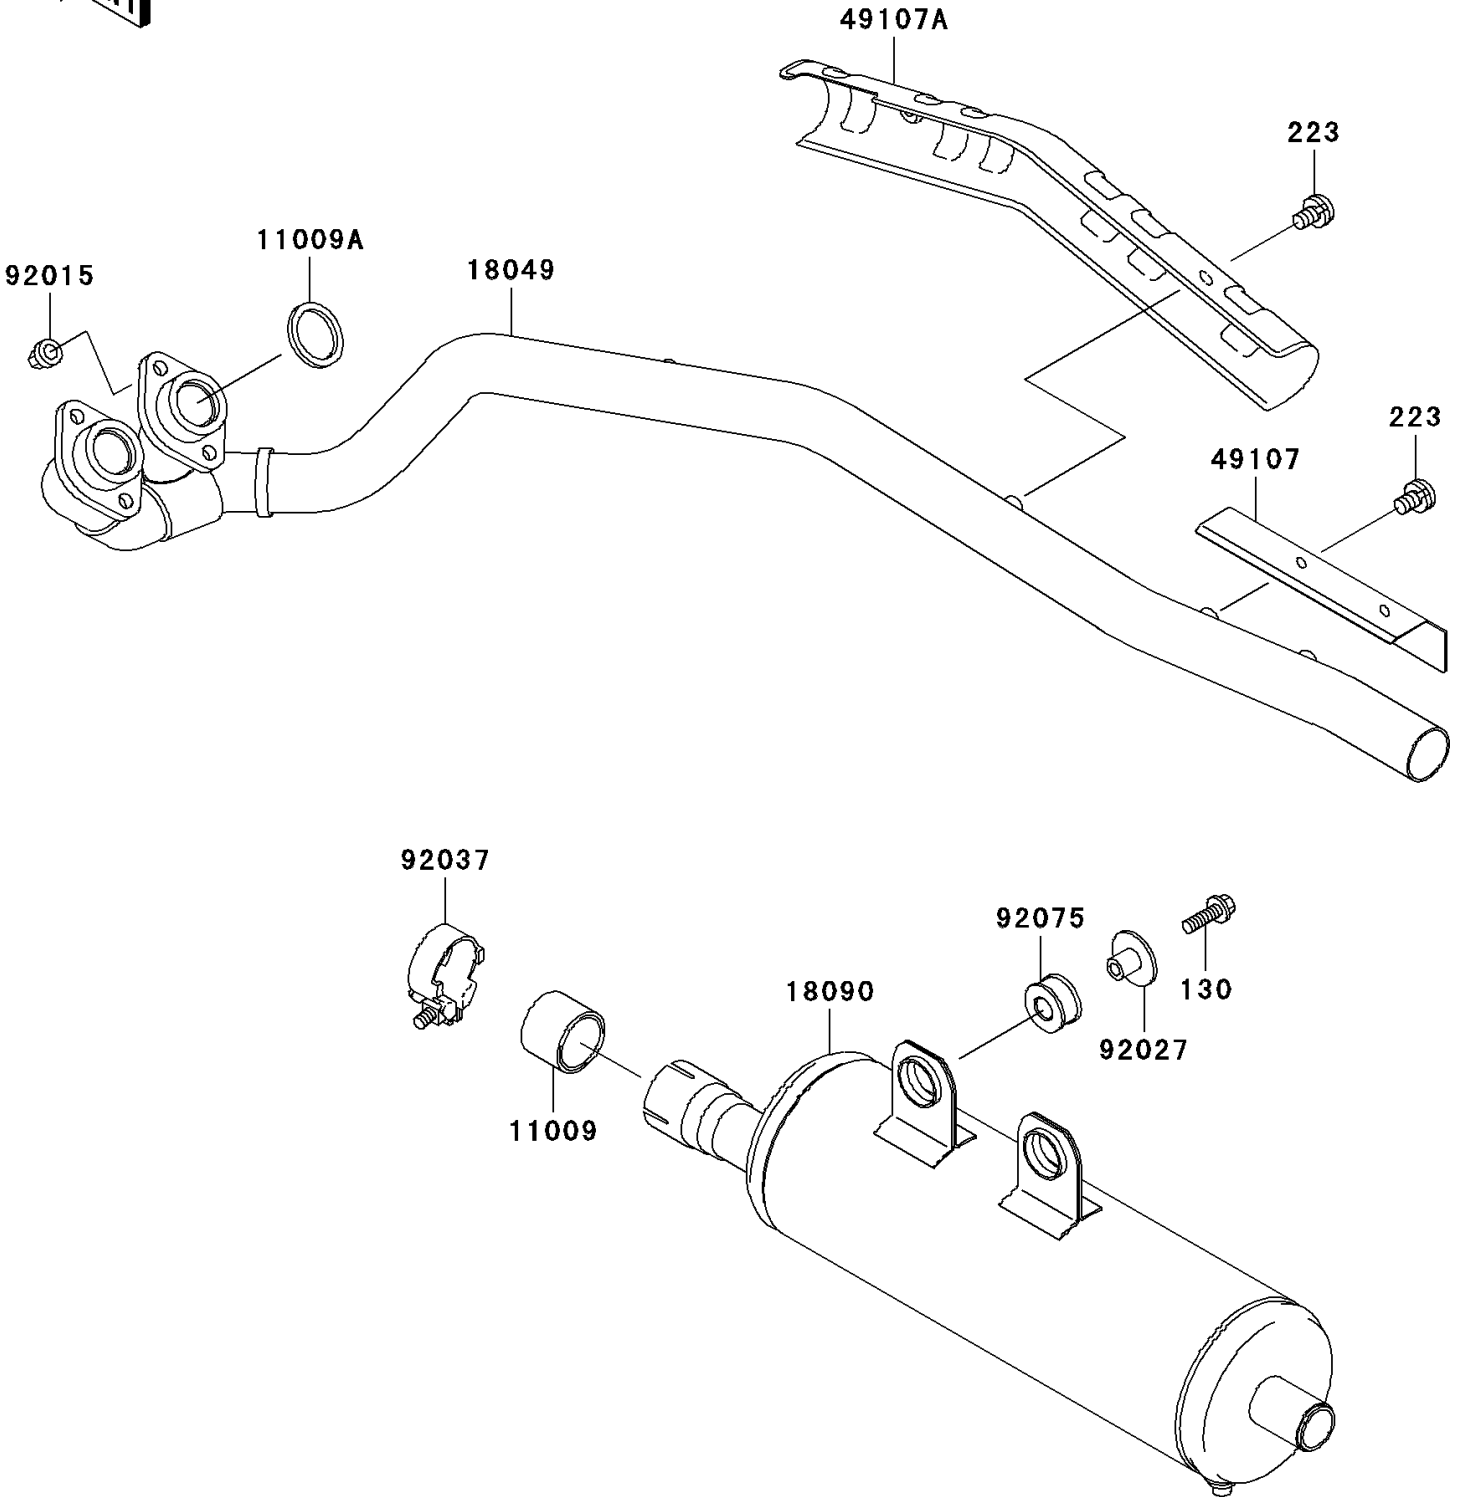

# 1999 Prairie 400 4X4 PARTS DIAGRAM

Muffler(s)

E1140

# 1999 Prairie 400 4X4 PARTS LIST

Muffler(s)

ITEM NAME	PART NUMBER	QUANTITY
BOLT-FLANGED,8X30 (Ref # 130)	130J0830	2
SCREW-PAN-WS-CROS,6X10 (Ref # 223)	223C0610	4
GASKET,EXHAUST PIPE CONNECTING (Ref # 11009)	11009-1667	1
GASKET,EXHAUST PIPE HOLDER (Ref # 11009A)	11009-1866	2
PIPE-EXHAUST (Ref # 18049)	18049-1914	1
BODY-COMP-MUFFLER (Ref # 18090)	18090-1675	1
COVER-EXHAUST PIPE (Ref # 49107)	49107-1130	1
COVER-EXHAUST PIPE (Ref # 49107A)	49107-1135	1
NUT,8MM (Ref # 92015)	92015-1402	4
COLLAR,MUFFLER (Ref # 92027)	92027-1981	2
CLAMP,42MM (Ref # 92037)	92037-1349	1
DAMPER,MUFFLER (Ref # 92075)	92075-1809	2