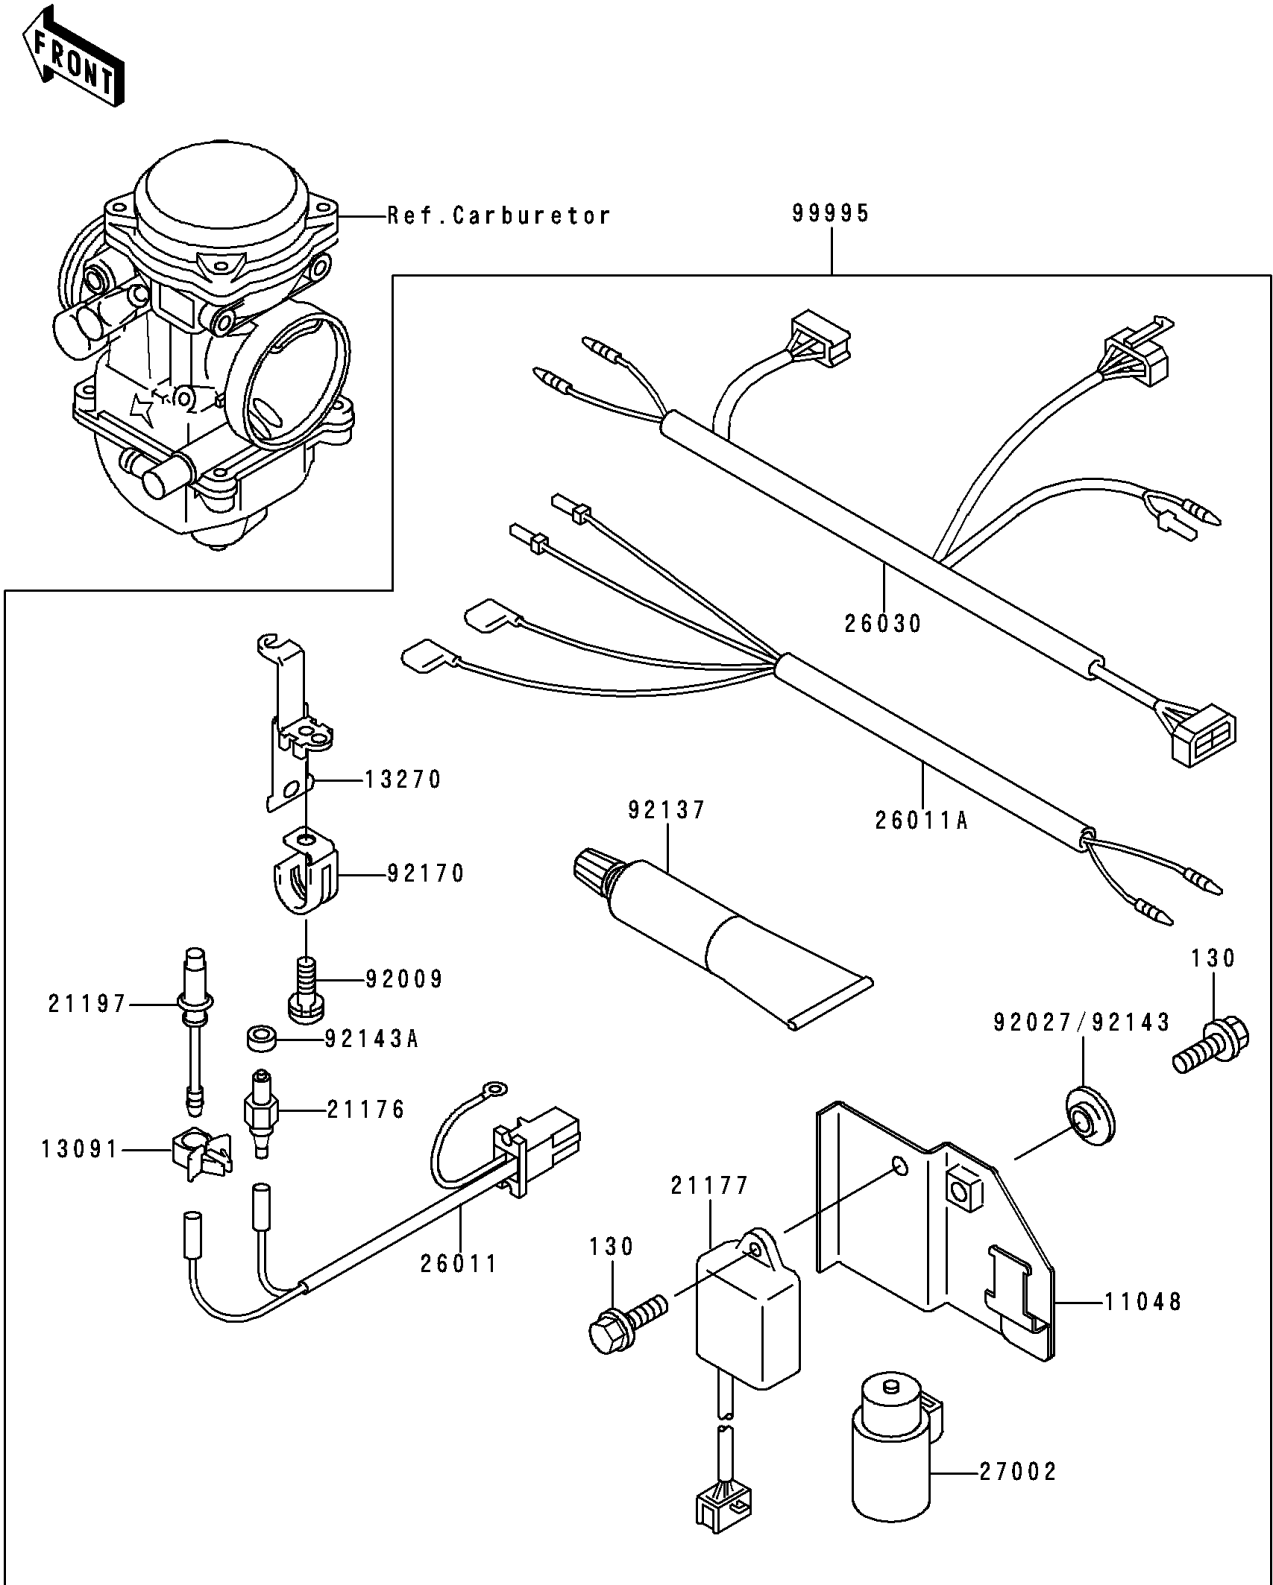

1998 Prairie 400 PARTS DIAGRAM

Optional Parts(Carburetor)

F2890A

1998 Prairie 400 PARTS LIST

Optional Parts(Carburetor)

ITEM NAME	PART NUMBER	QUANTITY
BOLT-FLANGED,6X14,BLACK (Ref # 130)	130J0614	2
BRACKET,ELECTRIC (Ref # 11048)	11048-1966	1
HOLDER,HEATER (Ref # 13091)	13091-1866	1
PLATE,HEATER STAY (Ref # 13270)	13270-1145	1
SENSOR (Ref # 21176)	21176-1069	1
CONTROLLER (Ref # 21177)	21177-1056	1
HEATER (Ref # 21197)	21197-1003	1
WIRE-LEAD (Ref # 26011)	26011-1606	1
WIRE-LEAD (Ref # 26011A)	26011-1614	1
HARNESS,RR (Ref # 26030)	26030-1421	1
RELAY-ASSY (Ref # 27002)	27002-1095	1
SCREW (Ref # 92009)	92009-1706	1
COLLAR,L=3.5 (Ref # 92027)	92027-1018	1
SILICONE COMPOUND (Ref # 92137)	92137-1001	1
COLLAR,L=5 (Ref # 92143)	92143-1087	1
COLLAR (Ref # 92143A)	92143-1747	1
CLAMP,HARNESS (Ref # 92170)	92170-1396	1
KIT.WARMER,KVF400-A (Ref # 99995)	99995-1422	1