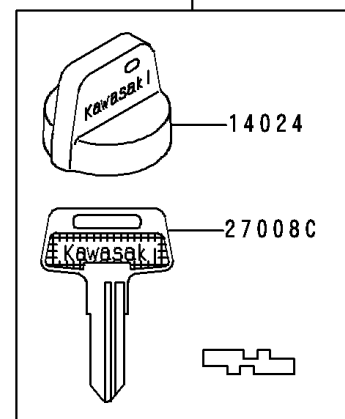

1998 Prairie 400 PARTS DIAGRAM

Ignition Switch

F2770

27008D

27008E

23016

27005

27008F

27008G

1998 Prairie 400 PARTS LIST

Ignition Switch

ITEM NAME	PART NUMBER	QUANTITY
COVER,KEY (Ref # 14024)	14024-1551	4
LAMP-ASSY (Ref # 23016)	23016-1151	1
SWITCH-ASSY-IGNITION (Ref # 27005)	27005-1201	1
KEY-LOCK,BLANK (Ref # 27008)	27008-1041	1
KEY-LOCK,BLANK (Ref # 27008A)	27008-1042	1
KEY-LOCK,BLANK (Ref # 27008B)	27008-1043	1
KEY-LOCK,BLANK (Ref # 27008C)	27008-1044	1
KEY-LOCK,BLANK (Ref # 27008D)	27008-1132	1
KEY-LOCK,BLANK (Ref # 27008E)	27008-1133	1
KEY-LOCK,BLANK (Ref # 27008F)	27008-1134	1
KEY-LOCK,BLANK (Ref # 27008G)	27008-1135	1
BULB,12V3W T-7 (Ref # 92069)	92069-1020	3