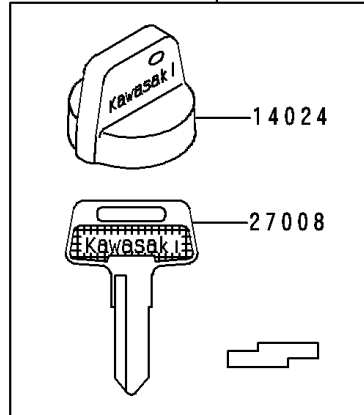

1998 Prairie 400 PARTS DIAGRAM

Ignition Switch

F2770

27008D

27008E

23016

27005

27008F

27008G

1998 Prairie 400 PARTS LIST

Ignition Switch

ITEM NAME	PART NUMBER	QUANTITY
COVER,KEY (Ref # 14024)	14024-1551	4
LAMP-ASSY (Ref # 23016)	23016-1151	1
SWITCH-ASSY-IGNITION (Ref # 27005)	27005-1201	1
KEY-LOCK,BLANK (Ref # 27008)	27008-1041	1
KEY-LOCK,BLANK (Ref # 27008A)	27008-1042	1
KEY-LOCK,BLANK (Ref # 27008B)	27008-1043	1
KEY-LOCK,BLANK (Ref # 27008C)	27008-1044	1
KEY-LOCK,BLANK (Ref # 27008D)	27008-1132	1
KEY-LOCK,BLANK (Ref # 27008E)	27008-1133	1
KEY-LOCK,BLANK (Ref # 27008F)	27008-1134	1
KEY-LOCK,BLANK (Ref # 27008G)	27008-1135	1
BULB,12V3W T-7 (Ref # 92069)	92069-1020	3