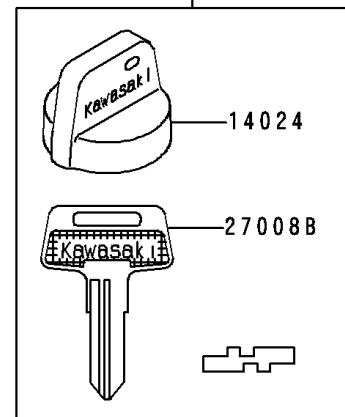

1998 Prairie 400 PARTS DIAGRAM

Ignition Switch

F2770

27008D

27008E

23016

27005

27008F

27008G

1998 Prairie 400 PARTS LIST

Ignition Switch

ITEM NAME	PART NUMBER	QUANTITY
COVER,KEY (Ref # 14024)	14024-1551	4
LAMP-ASSY (Ref # 23016)	23016-1151	1
SWITCH-ASSY-IGNITION (Ref # 27005)	27005-1201	1
KEY-LOCK,BLANK (Ref # 27008)	27008-1041	1
KEY-LOCK,BLANK (Ref # 27008A)	27008-1042	1
KEY-LOCK,BLANK (Ref # 27008B)	27008-1043	1
KEY-LOCK,BLANK (Ref # 27008C)	27008-1044	1
KEY-LOCK,BLANK (Ref # 27008D)	27008-1132	1
KEY-LOCK,BLANK (Ref # 27008E)	27008-1133	1
KEY-LOCK,BLANK (Ref # 27008F)	27008-1134	1
KEY-LOCK,BLANK (Ref # 27008G)	27008-1135	1
BULB,12V3W T-7 (Ref # 92069)	92069-1020	3