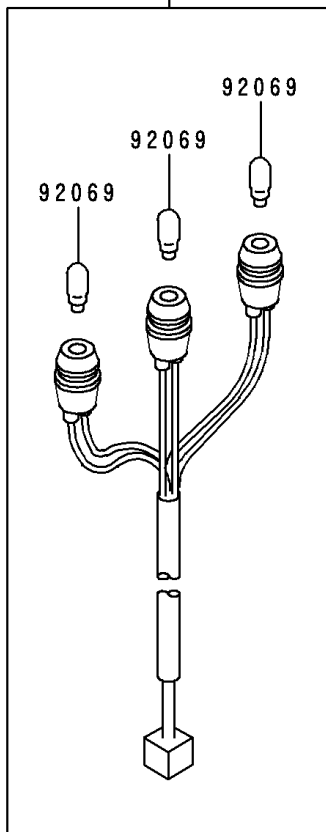

1998 Prairie 400 PARTS DIAGRAM

Ignition Switch

F2770

27008D

27008E

23016

27005

27008F

27008G

1998 Prairie 400 PARTS LIST

Ignition Switch

ITEM NAME	PART NUMBER	QUANTITY
COVER,KEY (Ref # 14024)	14024-1551	4
LAMP-ASSY (Ref # 23016)	23016-1151	1
SWITCH-ASSY-IGNITION (Ref # 27005)	27005-1201	1
KEY-LOCK,BLANK (Ref # 27008)	27008-1041	1
KEY-LOCK,BLANK (Ref # 27008A)	27008-1042	1
KEY-LOCK,BLANK (Ref # 27008B)	27008-1043	1
KEY-LOCK,BLANK (Ref # 27008C)	27008-1044	1
KEY-LOCK,BLANK (Ref # 27008D)	27008-1132	1
KEY-LOCK,BLANK (Ref # 27008E)	27008-1133	1
KEY-LOCK,BLANK (Ref # 27008F)	27008-1134	1
KEY-LOCK,BLANK (Ref # 27008G)	27008-1135	1
BULB,12V3W T-7 (Ref # 92069)	92069-1020	3