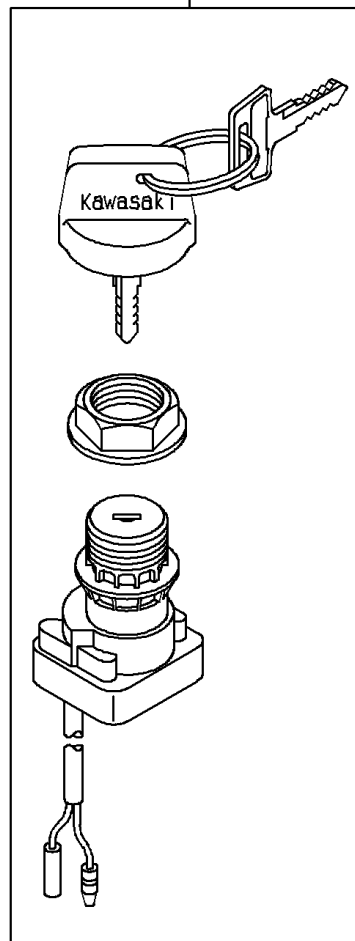

1998 Prairie 400 PARTS DIAGRAM

Ignition Switch

F2770

27008D

27008E

23016

27005

27008F

27008G

1998 Prairie 400 PARTS LIST

Ignition Switch

ITEM NAME	PART NUMBER	QUANTITY
COVER,KEY (Ref # 14024)	14024-1551	4
LAMP-ASSY (Ref # 23016)	23016-1151	1
SWITCH-ASSY-IGNITION (Ref # 27005)	27005-1201	1
KEY-LOCK,BLANK (Ref # 27008)	27008-1041	1
KEY-LOCK,BLANK (Ref # 27008A)	27008-1042	1
KEY-LOCK,BLANK (Ref # 27008B)	27008-1043	1
KEY-LOCK,BLANK (Ref # 27008C)	27008-1044	1
KEY-LOCK,BLANK (Ref # 27008D)	27008-1132	1
KEY-LOCK,BLANK (Ref # 27008E)	27008-1133	1
KEY-LOCK,BLANK (Ref # 27008F)	27008-1134	1
KEY-LOCK,BLANK (Ref # 27008G)	27008-1135	1
BULB,12V3W T-7 (Ref # 92069)	92069-1020	3