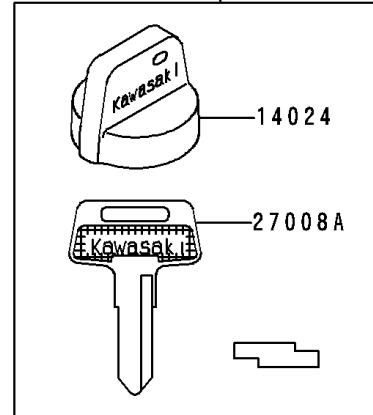

1998 Prairie 400 PARTS DIAGRAM

Ignition Switch

F2770

27008D

27008E

23016

27005

27008F

27008G

1998 Prairie 400 PARTS LIST

Ignition Switch

ITEM NAME	PART NUMBER	QUANTITY
COVER,KEY (Ref # 14024)	14024-1551	4
LAMP-ASSY (Ref # 23016)	23016-1151	1
SWITCH-ASSY-IGNITION (Ref # 27005)	27005-1201	1
KEY-LOCK,BLANK (Ref # 27008)	27008-1041	1
KEY-LOCK,BLANK (Ref # 27008A)	27008-1042	1
KEY-LOCK,BLANK (Ref # 27008B)	27008-1043	1
KEY-LOCK,BLANK (Ref # 27008C)	27008-1044	1
KEY-LOCK,BLANK (Ref # 27008D)	27008-1132	1
KEY-LOCK,BLANK (Ref # 27008E)	27008-1133	1
KEY-LOCK,BLANK (Ref # 27008F)	27008-1134	1
KEY-LOCK,BLANK (Ref # 27008G)	27008-1135	1
BULB,12V3W T-7 (Ref # 92069)	92069-1020	3