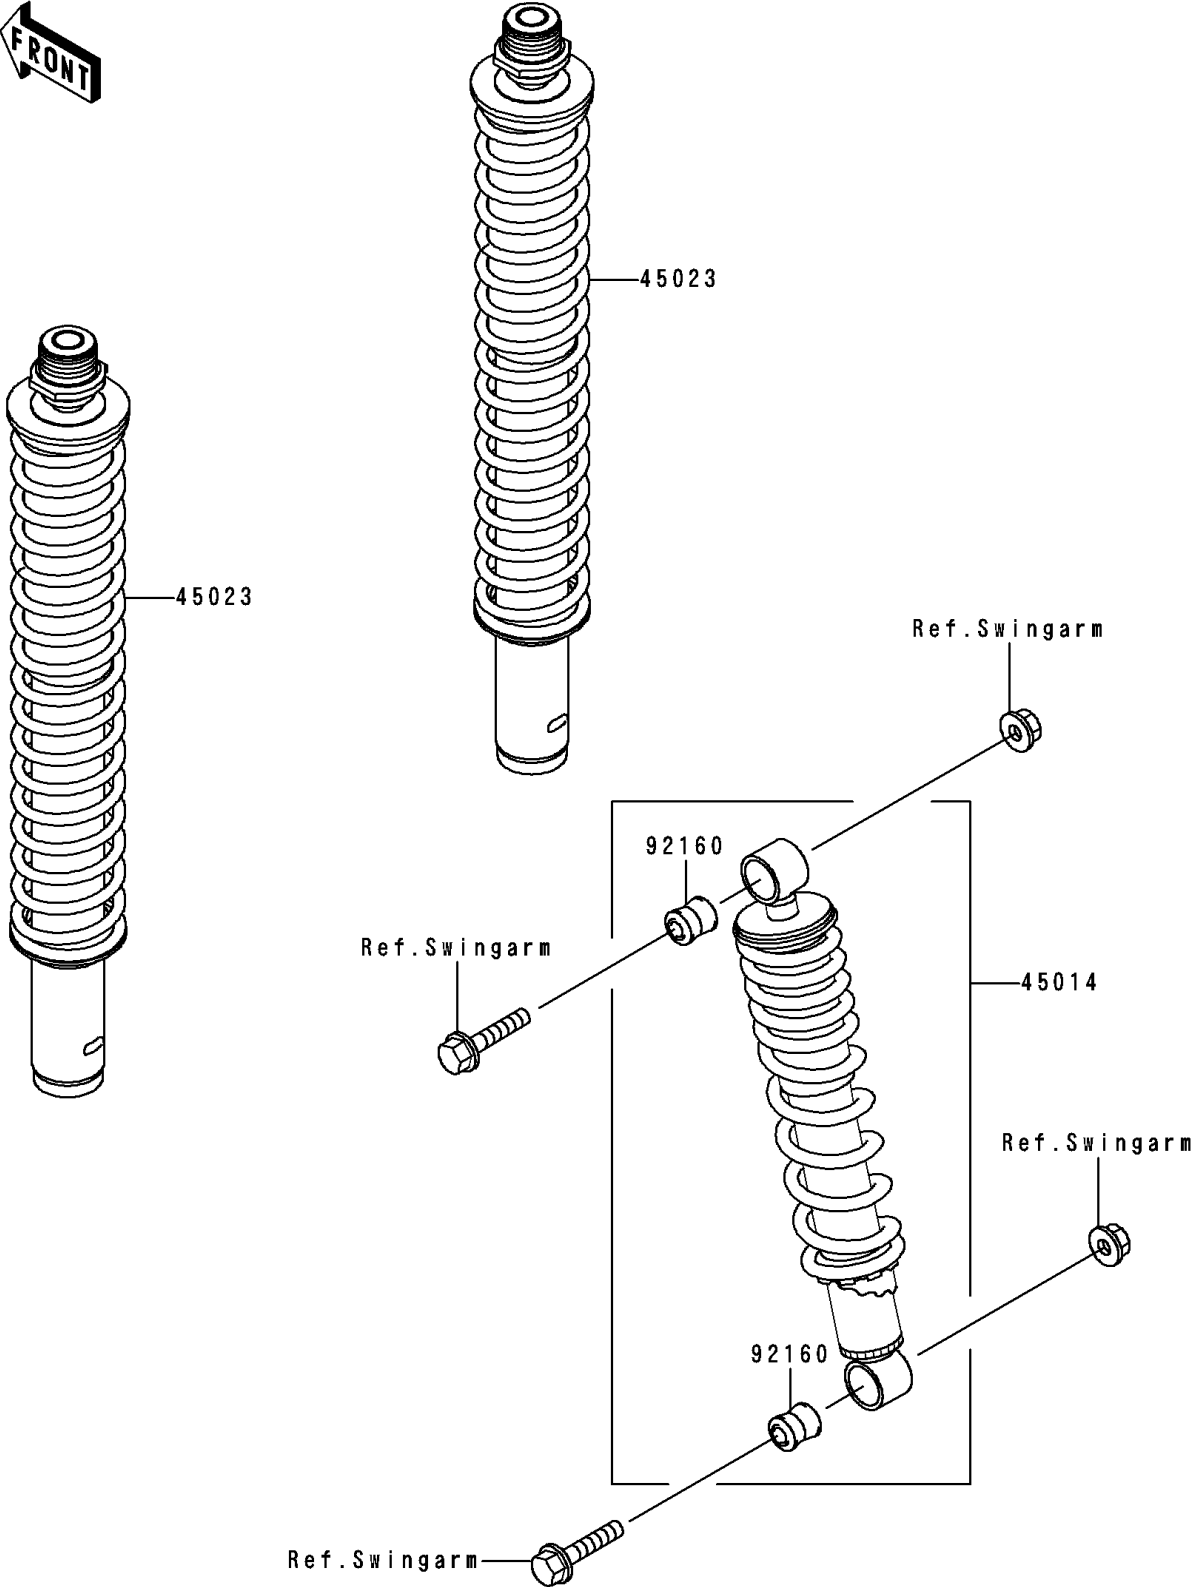

# 1998 Prairie 400 PARTS DIAGRAM

Shock Absorber(s)

F2280

# 1998 Prairie 400 PARTS LIST

Shock Absorber(s)

<b>ITEM NAME</b>	<b>PART NUMBER</b>	<b>QUANTITY</b>
SHOCKABSORBER,RR,F.RED (Ref # 45014)	45014-1624-CD	1
STRUT,FR,F.RED (Ref # 45023)	45023-1004-CD	2
DAMPER,SHOCKABSORBER (Ref # 92160)	92160-1777	2