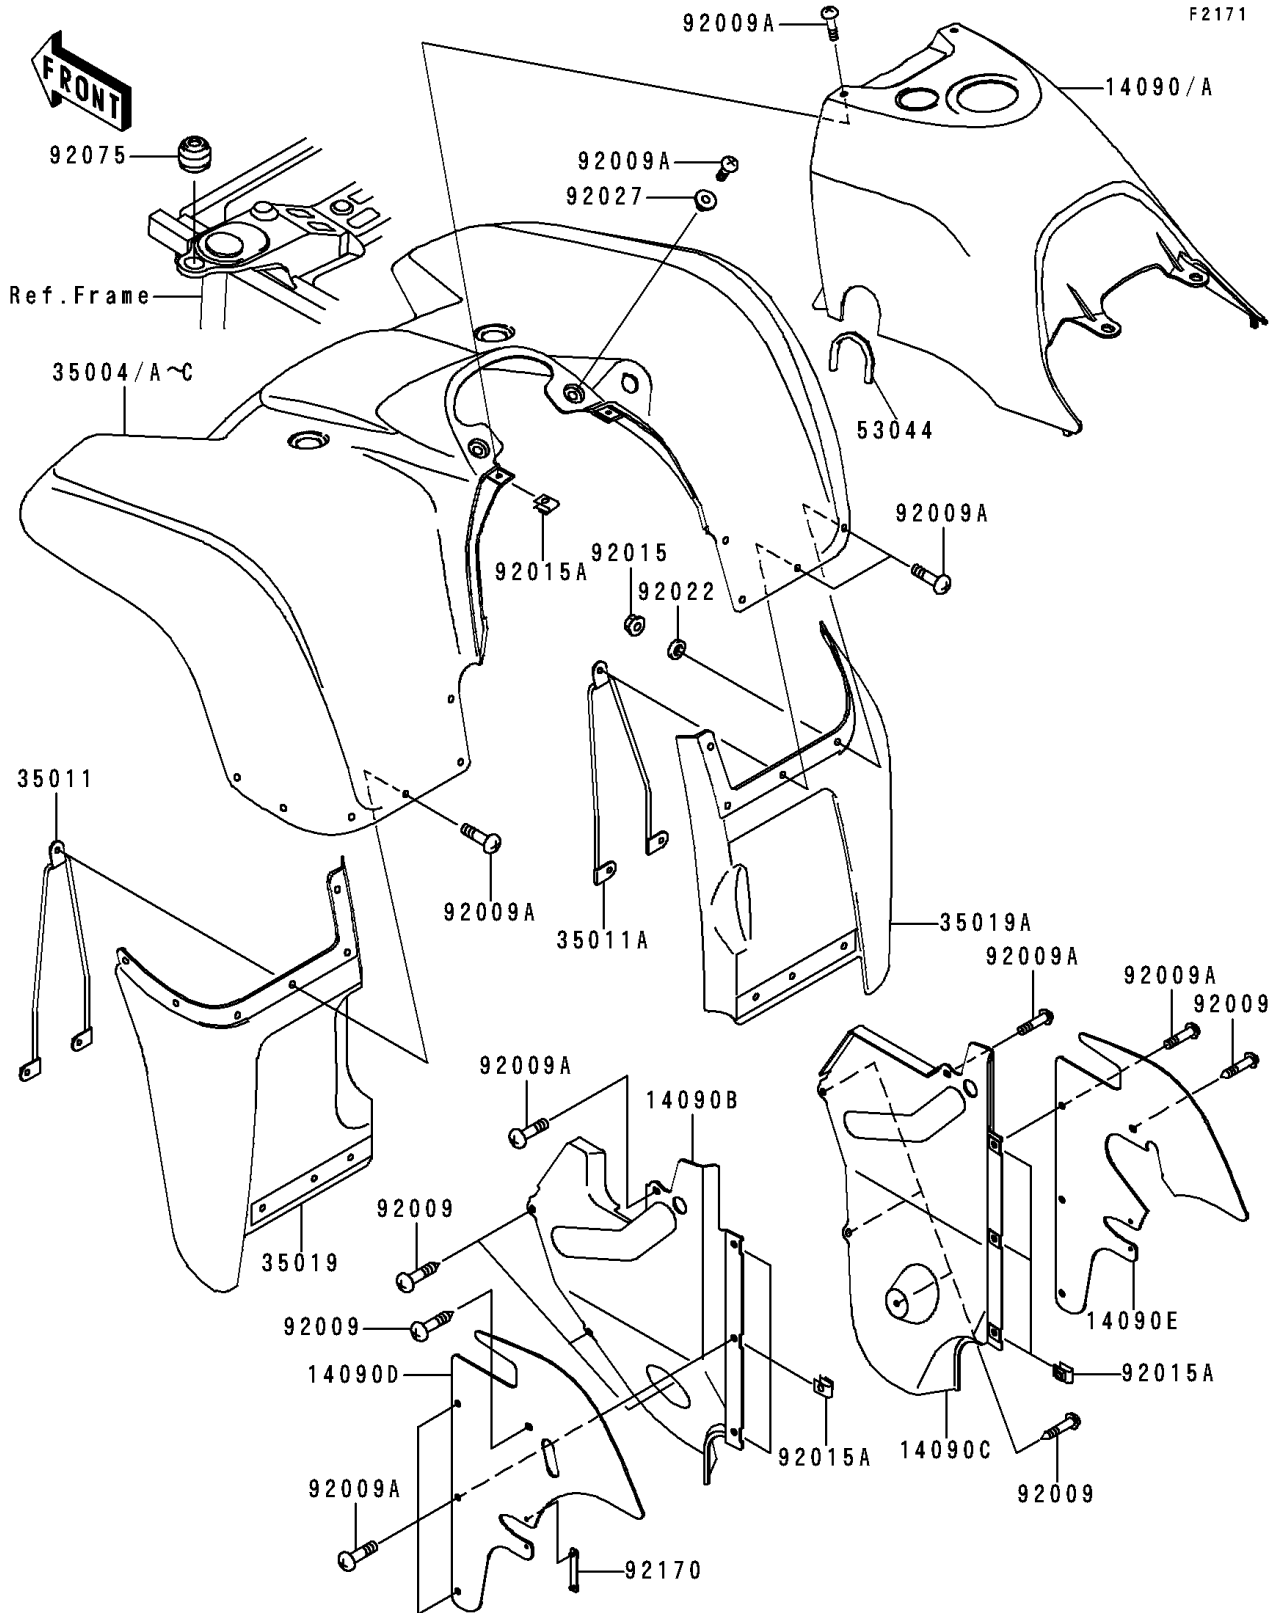

1998 Prairie 400 PARTS DIAGRAM

Front Fender(s)

1998 Prairie 400 PARTS LIST

Front Fender(s)

ITEM NAME	PART NUMBER	QUANTITY
COVER,FUEL TANK,H.GREEN (Ref # 14090)	14090-1666-6A	1
COVER,FUEL TANK,F.RED (Ref # 14090A)	14090-1666-6L	1
COVER,INNER FLAP,LH (Ref # 14090B)	14090-1669	1
COVER,INNER FLAP,RH (Ref # 14090C)	14090-1670	1
COVER,INNER FLAP (Ref # 14090D)	14090-1725	1
COVER,INNER FLAP (Ref # 14090E)	14090-1763	1
STAY,FRONT FLAP,LH (Ref # 35011)	35011-1761	1
STAY,FRONT FLAP,RH (Ref # 35011A)	35011-1784	1
FLAP,FR,LH,F.BLACK (Ref # 35019)	35019-1338-6Z	1
FLAP,FR,RH,F.BLACK (Ref # 35019A)	35019-1339-6Z	1
TRIM,L=150 (Ref # 53044)	53044-1303	1
SCREW (Ref # 92009)	92009-1166	8
SCREW,6X16 (Ref # 92009A)	92009-1621	24
NUT,LOCK,FLANGED,6MM (Ref # 92015)	92015-1675	10
NUT,CLAMP,6MM (Ref # 92015A)	92015-1678	8
WASHER,6.5X16X1.0 (Ref # 92022)	92022-1093	10
COLLAR,L=4.7 (Ref # 92027)	92027-1964	2
DAMPER (Ref # 92075)	92075-1744	2
CLAMP,HARNESS (Ref # 92170)	92170-1015	1
FENDER-FRONT,H.GREEN (Ref # 35004)	35004-1336-6A	1
FENDER-FRONT,F.RED (Ref # 35004A)	35004-1336-6L	1
FENDER-FRONT,H.GREEN (Ref # 35004B)	35004-1344-6A	1
FENDER-FRONT,F.RED (Ref # 35004C)	35004-1344-6L	1