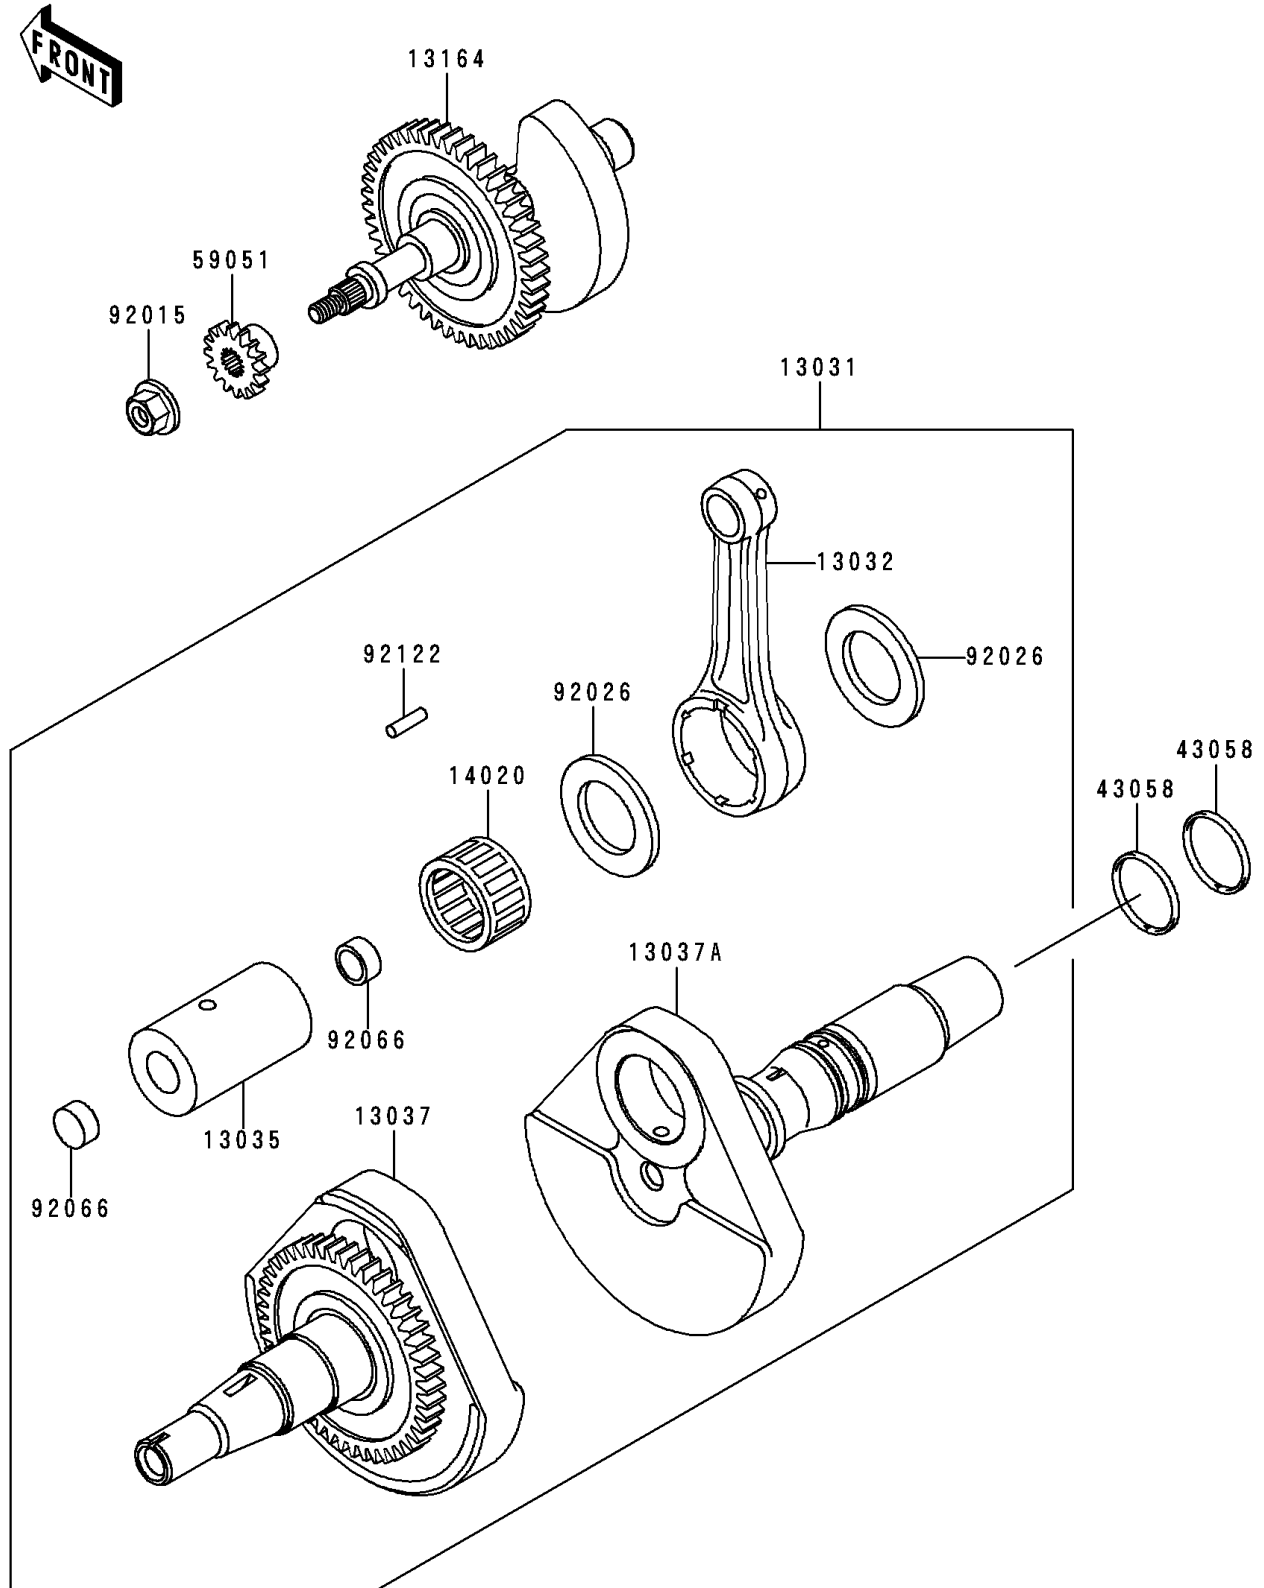

1998 Prairie 400 PARTS DIAGRAM

Crankshaft

E1321

1998 Prairie 400 PARTS LIST

Crankshaft

ITEM NAME	PART NUMBER	QUANTITY
CRANKSHAFT-COMP (Ref # 13031)	13031-1418	1
ROD-CONNECTING (Ref # 13032)	13032-1180	1
PIN-CRANK (Ref # 13035)	13035-1078	1
CRANKSHAFT,LH (Ref # 13037)	13037-1554	1
CRANKSHAFT,RH (Ref # 13037A)	13037-1555	1
BALANCER-COMP (Ref # 13164)	13164-1009	1
RETAINER (Ref # 14020)	14020-1094	1
RING (Ref # 43058)	43058-1086	2
GEAR-SPUR,16T (Ref # 59051)	59051-1344	1
NUT,FLANGED,LOCK,8MM (Ref # 92015)	92015-1696	1
SPACER,38X58X1.5 (Ref # 92026)	92026-1204	2
PLUG (Ref # 92066)	92066-1154	2
ROLLER,B6 (Ref # 92122)	92122-1163	19