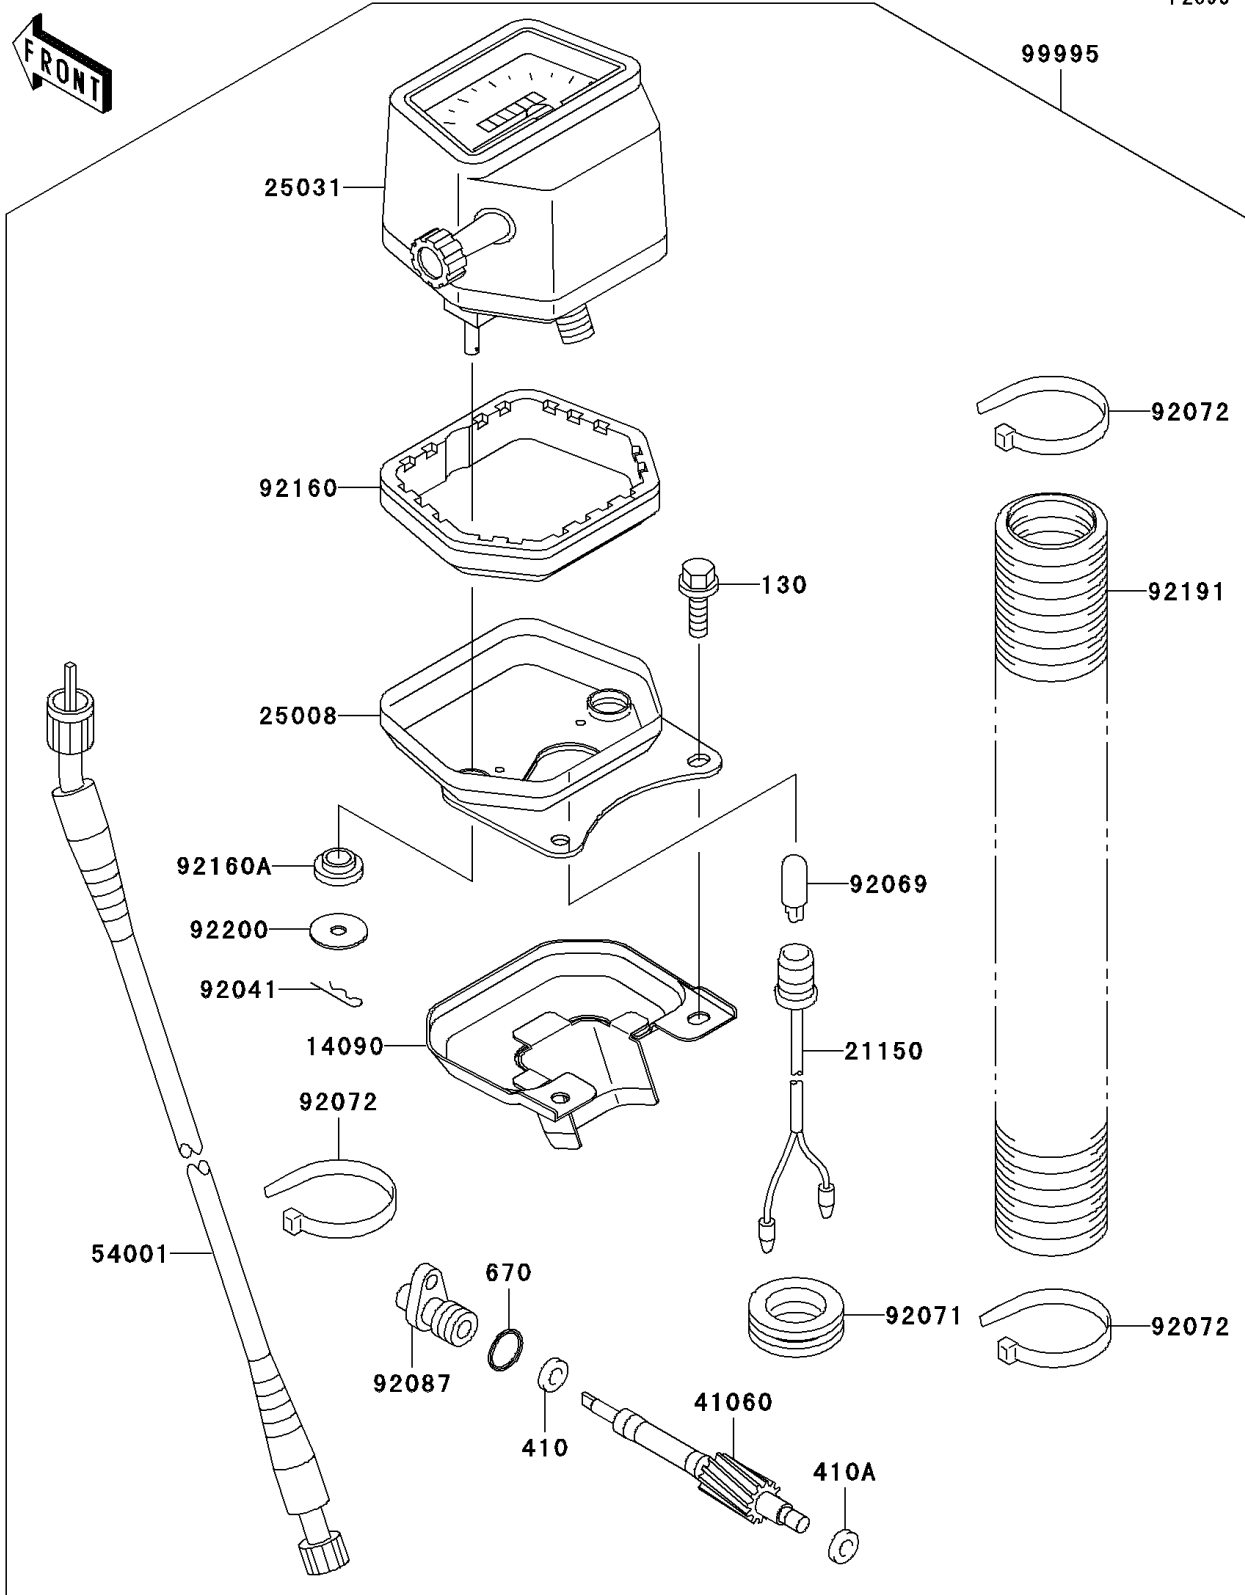

1997 Prairie 400 4X4 PARTS DIAGRAM

Optional Parts(Meter)

F2890

1997 Prairie 400 4X4 PARTS LIST

Optional Parts(Meter)

ITEM NAME	PART NUMBER	QUANTITY
COVER (Ref # 14090)	14090-1797	1
CORD-ASSY,SPEEDOMETER (Ref # 21150)	21150-1058	1
BRACKET-METER (Ref # 25008)	25008-1217	1
METER-ASSY,MPH (Ref # 25031)	25031-1048	1
GEAR-METER SCREW (Ref # 41060)	41060-1157	1
CABLE-SPEEDMETER (Ref # 54001)	54001-1218	1
COTTER (Ref # 92041)	92041-006	2
BULB,12V 3.4W (Ref # 92069)	92069-1007	1
GROMMET,AIR FILTER (Ref # 92071)	92071-1042	1
BAND,L=185 (Ref # 92072)	92072-1195	3
BUSHING-METER GEAR (Ref # 92087)	92087-1057	1
DAMPER,SPEEDOMETER (Ref # 92160)	92160-1783	1
DAMPER (Ref # 92160A)	92160-1784	2
TUBE (Ref # 92191)	92191-1135	1
WASHER,5.2X20X1 (Ref # 92200)	92200-1332	2
BOLT-FLANGED (Ref # 130)	130J0612	2
WASHER-PLAIN-SMALL,5MM (Ref # 410)	410B0500	1
WASHER-PLAIN-SMALL,6MM (Ref # 410A)	410B0600	1
O RING,12MM (Ref # 670)	670B2012	1
KIT.,SPEEDOMETER,MPH (Ref # 99995)	99995-1391	1