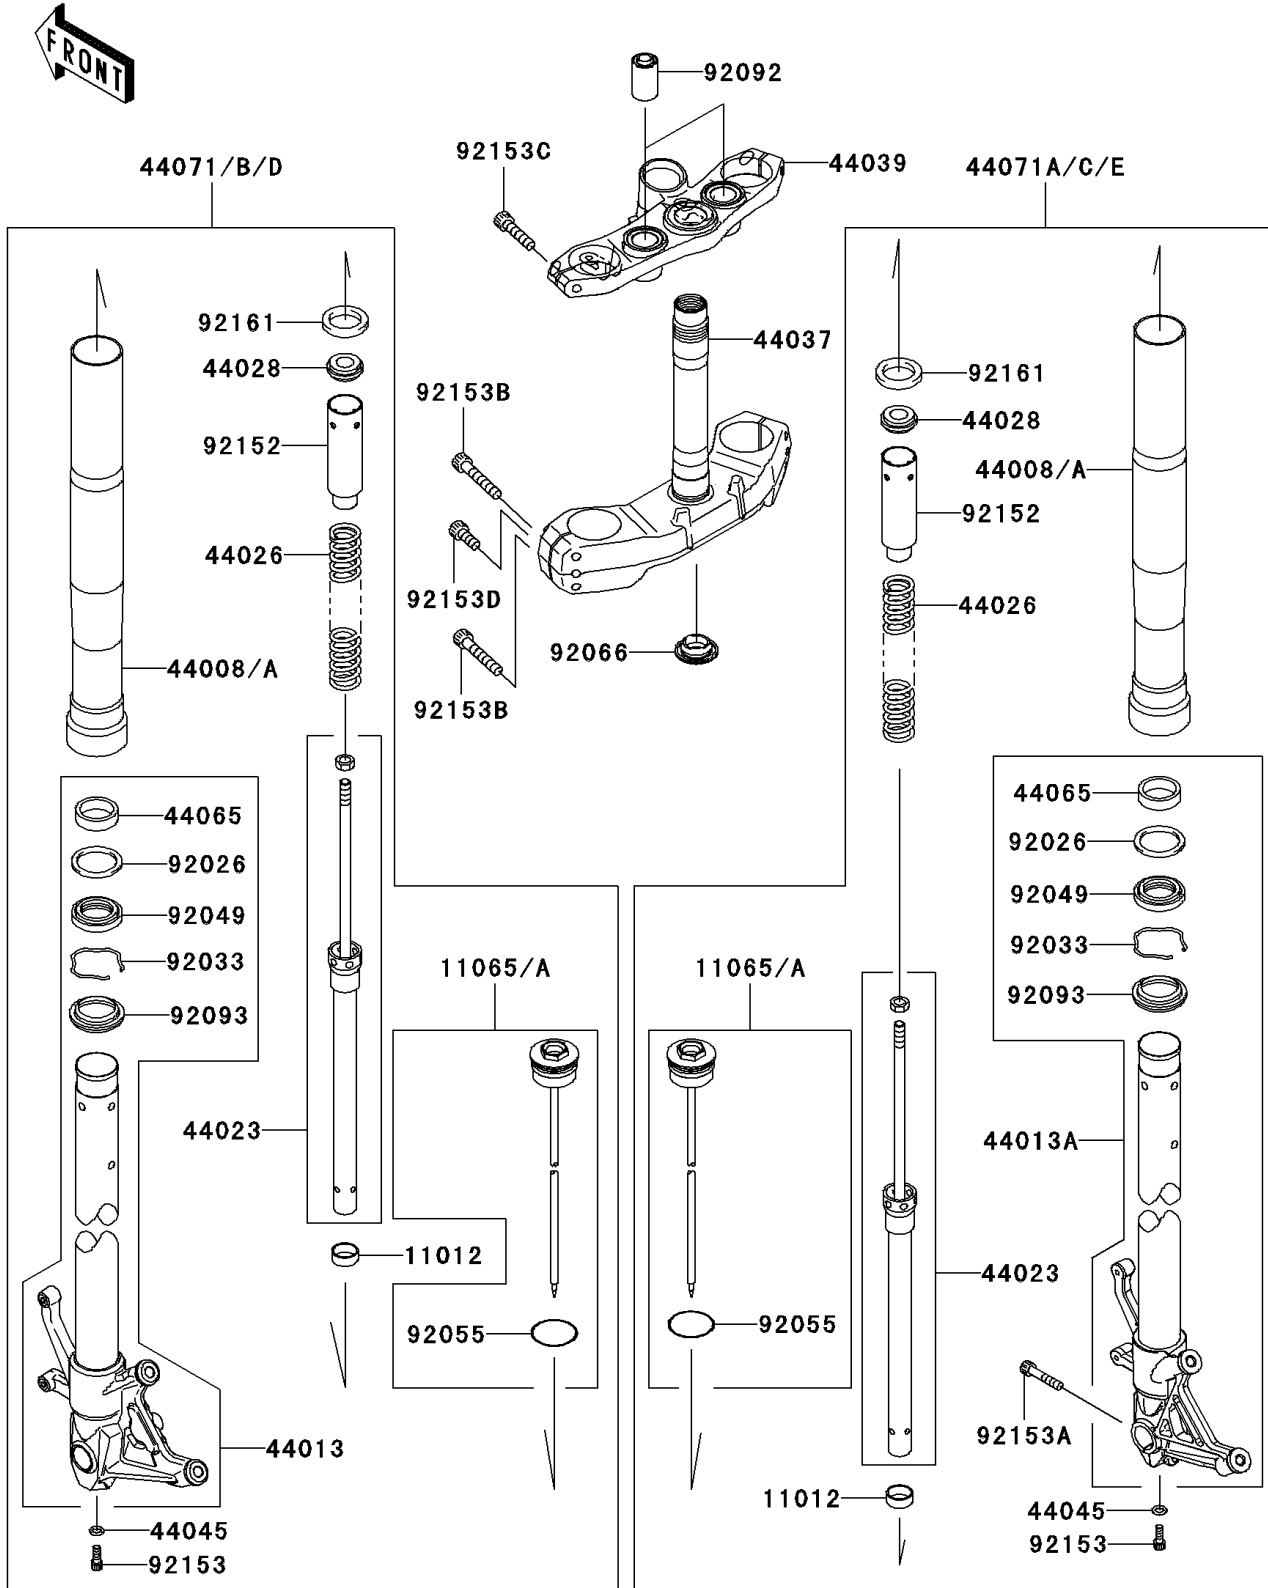

# 2008 Z1000 PARTS DIAGRAM

Front Fork

F2340

## 2008 Z1000 PARTS LIST

### Front Fork

ITEM NAME	PART NUMBER	QUANTITY
CAP (Ref # 11012)	11012-1761	2
PIPE-FORK INNER,LH,F.P.SILVER (Ref # 44013)	44013-0066-10T	1
PIPE-FORK INNER,RH,F.P.SILVER (Ref # 44013A)	44013-0067-10T	1
CYLINDER-SET-FORK (Ref # 44023)	44023-0059	2
SPRING-FRONT FORK (Ref # 44026)	44026-0098	2
GUIDE-FORK SPRING (Ref # 44028)	44028-1083	2
HOLDER-FORK UNDER,F.S.BLACK (Ref # 44037)	44037-0058-11E	1
HOLDER-FORK UPPER,F.S.BLACK (Ref # 44039)	44039-0055-11E	1
GASKET,FORK CYLINDER BOLT (Ref # 44045)	44045-051	2
BUSHING-FRONT FORK,GUIDE (Ref # 44065)	44065-0001	2
DAMPER-ASSY,FORK,LH,SILVER (Ref # 44071B)	44071-5050	1
DAMPER-ASSY,FORK,RH,SILVER (Ref # 44071C)	44071-5051	1
SPACER,FORK OUTER (Ref # 92026)	92026-1276	2
RING-SNAP (Ref # 92033)	92033-1222	2
SEAL-OIL (Ref # 92049)	92049-0058	2
RING-O (Ref # 92055)	92055-0142	2
PLUG (Ref # 92066)	92066-0032	1
BUSHING-RUBBER (Ref # 92092)	92092-1090	2
SEAL,DUST (Ref # 92093)	92093-0035	2
COLLAR (Ref # 92152)	92152-0263	2
BOLT,SOCKET,8X22 (Ref # 92153)	92153-0028	2
BOLT (Ref # 92153A)	92153-0533	1
BOLT,SOCKET (Ref # 92153B)	92153-0537	4
BOLT (Ref # 92153C)	92153-0855	2
BOLT,SOCKET (Ref # 92153D)	92153-1824	2
DAMPER (Ref # 92161)	92161-0418	2
CAP,FORK BOLT COMP,C.ORANGE (Ref # 11065)	11065-0172-17F	2
CAP,FORK BOLT COMP,GOLD (Ref # 11065A)	11065-0172-828	2
PIPE-FORK OUTER,C.ORANGE (Ref # 44008)	44008-0026-17F	2

### Front Fork

ITEM NAME	PART NUMBER	QUANTITY
PIPE-FORK OUTER,GOLD (Ref # 44008A)	44008-0026-828	2
DAMPER-ASSY,FORK,LH,GOLD (Ref # 44071)	44071-5048	1
DAMPER-ASSY,FORK,RH,GOLD (Ref # 44071A)	44071-5049	1
DAMPER-ASSY,FORK,LH,ORANGE (Ref # 44071D)	44071-5067	1
DAMPER-ASSY,FORK,RH,ORANGE (Ref # 44071E)	44071-5068	1