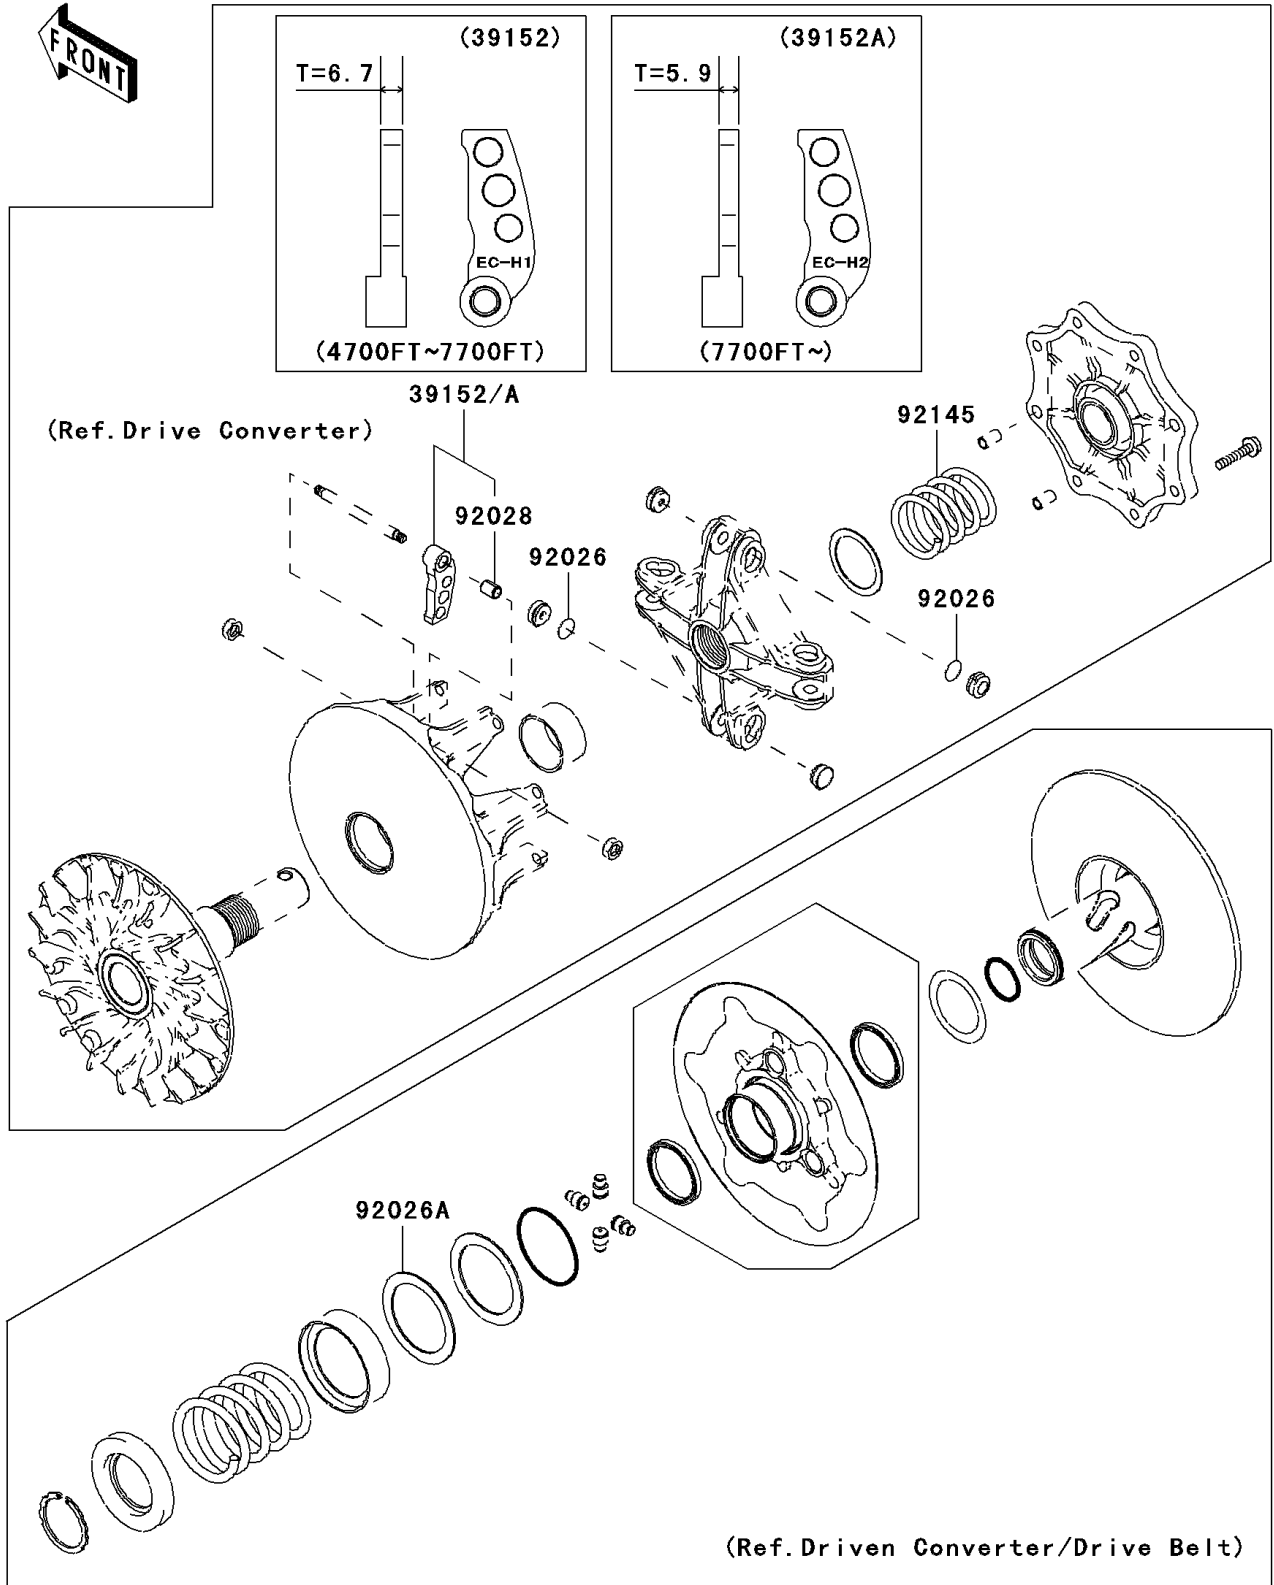

2009 Prairie 360 4X4 Hardwoods Green HD PARTS DIAGRAM

Optional Parts(Converter)

F2890A

2009 Prairie 360 4X4 Hardwoods Green HD PARTS LIST

Optional Parts(Converter)

ITEM NAME	PART NUMBER	QUANTITY
WEIGHT-RAMP,4700-7700FT (Ref # 39152)	39152-1098	4
WEIGHT-RAMP,7700FT- (Ref # 39152A)	39152-1100	4
SPACER,T=0.1 (Ref # 92026)	92026-0038	2
SPACER,HIGH ALTITUDE (Ref # 92026A)	92026-1623	AR
BUSHING (Ref # 92028)	92028-1973	4
SPRING,CONVERTER DRIVE (Ref # 92145)	92145-1187	1