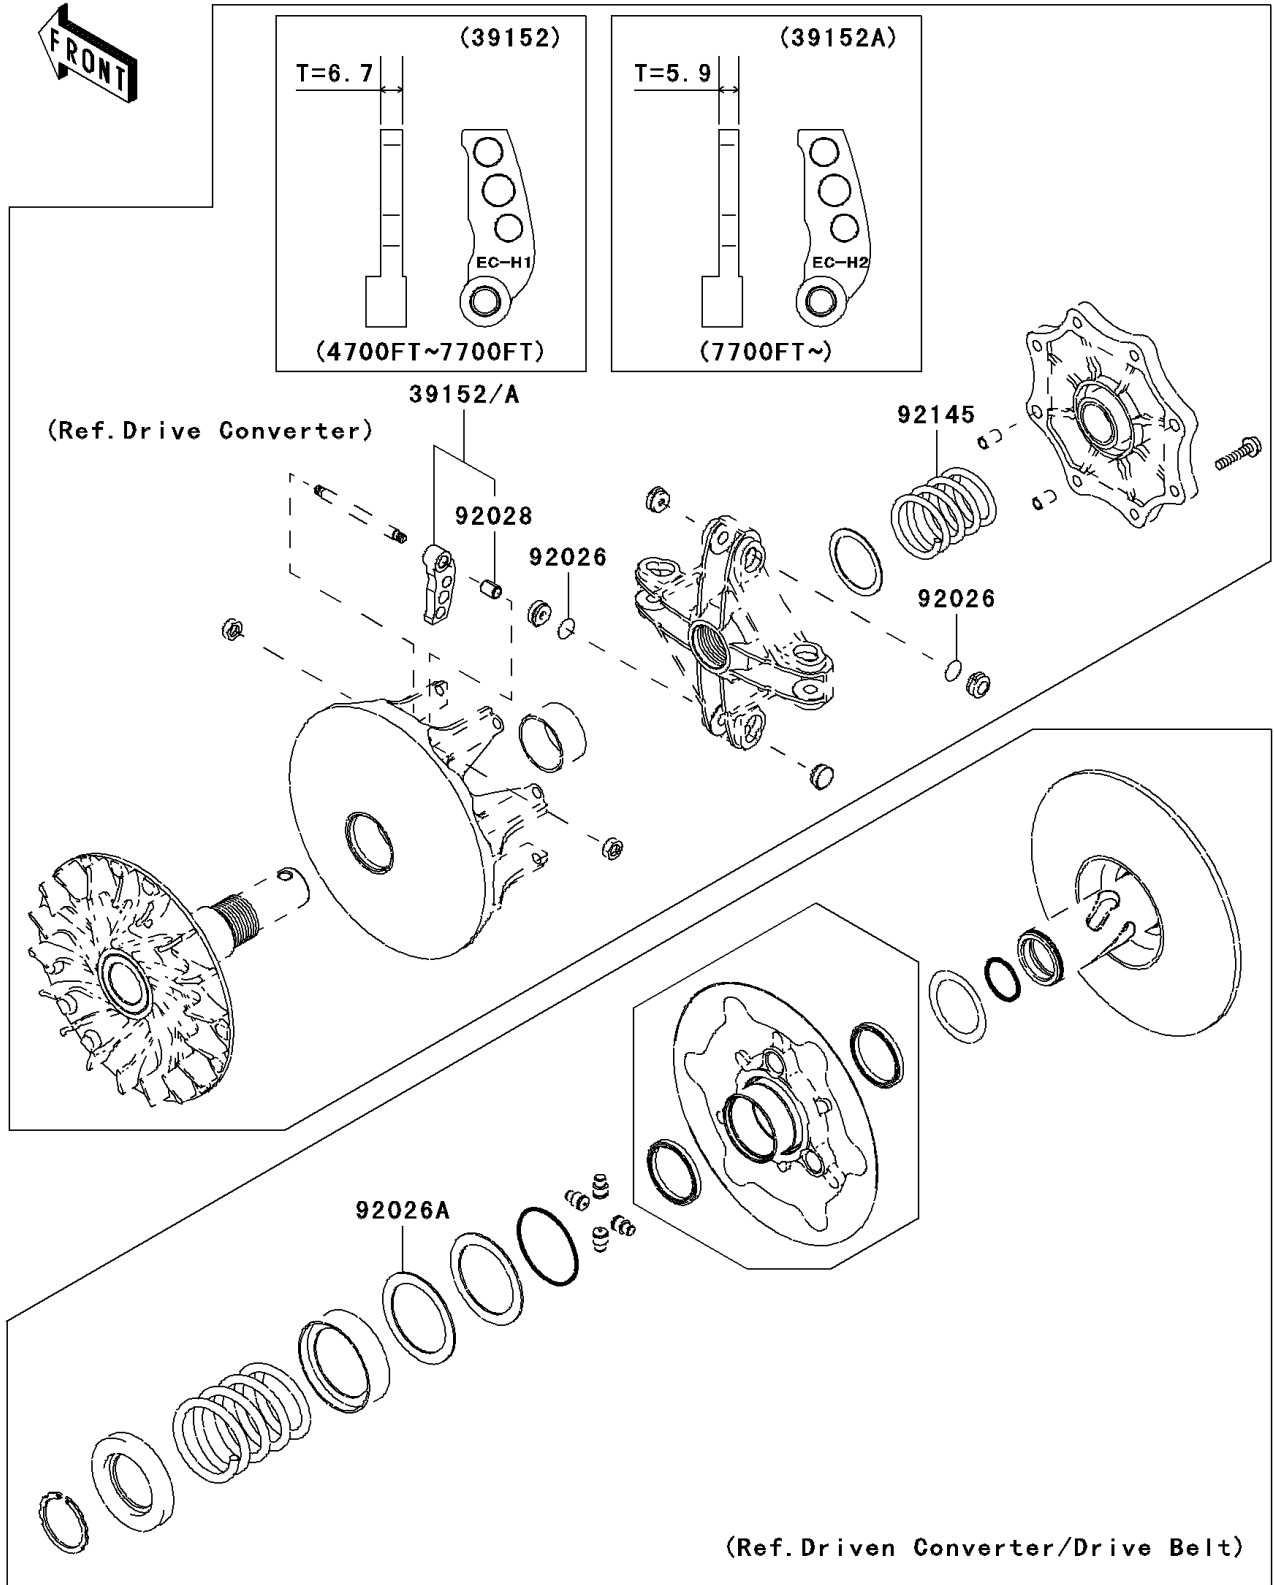

2008 Prairie 360 4X4 Hardwoods Green HD PARTS DIAGRAM

Optional Parts(Converter)

F2890A

2008 Prairie 360 4X4 Hardwoods Green HD PARTS LIST

Optional Parts(Converter)

ITEM NAME	PART NUMBER	QUANTITY
WEIGHT-RAMP,4700-7700FT (Ref # 39152)	39152-1098	4
WEIGHT-RAMP,7700FT- (Ref # 39152A)	39152-1100	4
SPACER,T=0.1 (Ref # 92026)	92026-0038	2
SPACER,HIGH ALTITUDE (Ref # 92026A)	92026-1623	AR
BUSHING (Ref # 92028)	92028-1973	4
SPRING,CONVERTER DRIVE (Ref # 92145)	92145-1187	1