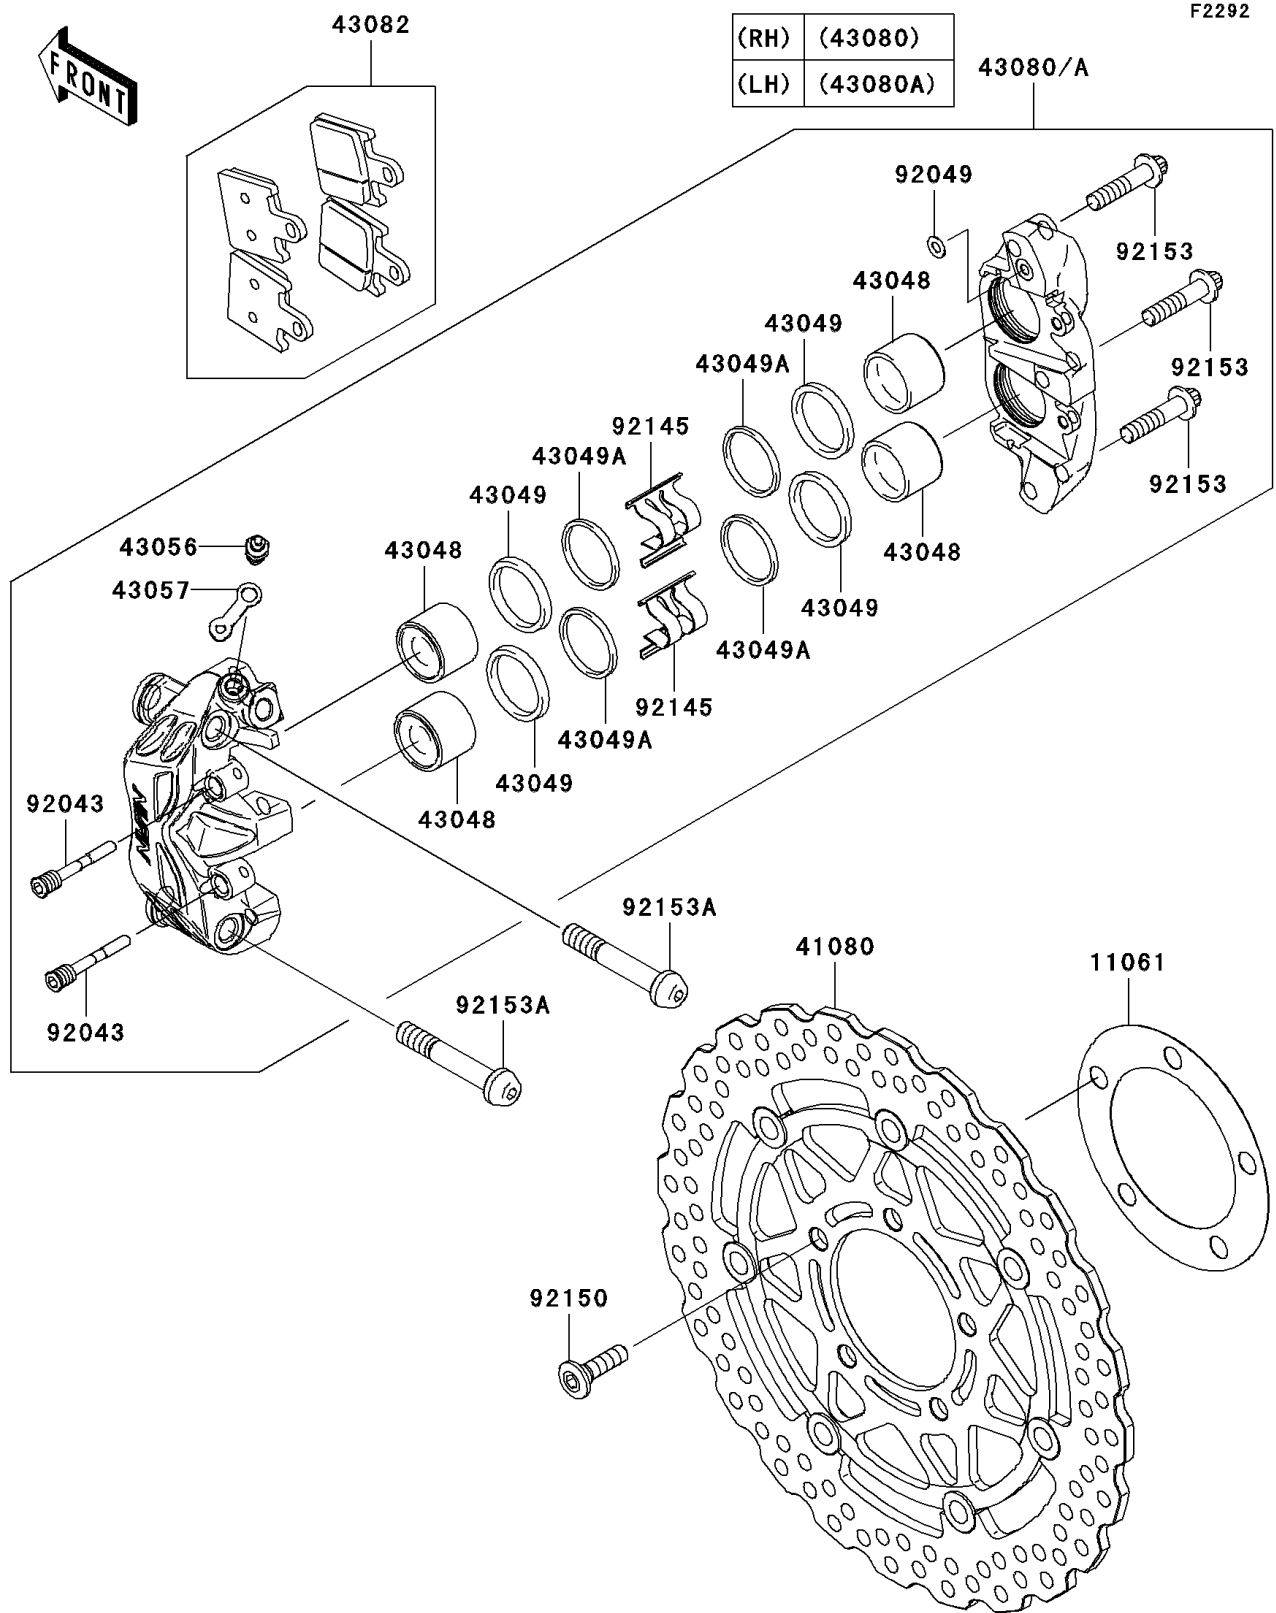

2008 Z1000 PARTS DIAGRAM

Front Brake

2008 Z1000 PARTS LIST

Front Brake

ITEM NAME	PART NUMBER	QUANTITY
GASKET,DISC PLATE (Ref # 11061)	11061-0029	2
DISC,FR,HOUSING BLK+DISC SIL (Ref # 41080)	41080-0077-5C	2
PISTON-CALIPER (Ref # 43048)	43048-0005	8
PACKING (Ref # 43049)	43049-0006	8
PACKING (Ref # 43049A)	43049-0007	8
BREATHER (Ref # 43056)	43056-1055	2
CAP-BREATHER (Ref # 43057)	43057-1001	2
CALIPER-SUB-ASSY,FR,RH,SILVER (Ref # 43080)	43080-0046-GN	1
CALIPER-SUB-ASSY,FR,LH,SILVER (Ref # 43080A)	43080-0047-GN	1
PAD-ASSY-BRAKE (Ref # 43082)	43082-0072	2
PIN,PAD (Ref # 92043)	92043-0105	4
SEAL-OIL (Ref # 92049)	92049-1448	2
SPRING,PAD (Ref # 92145)	92145-0436	4
BOLT,SOCKET,8X30 (Ref # 92150)	92150-1771	10
BOLT,TORX,8X38 (Ref # 92153)	92153-1093	6
BOLT,SOCKET,10X60 (Ref # 92153A)	92153-1837	4